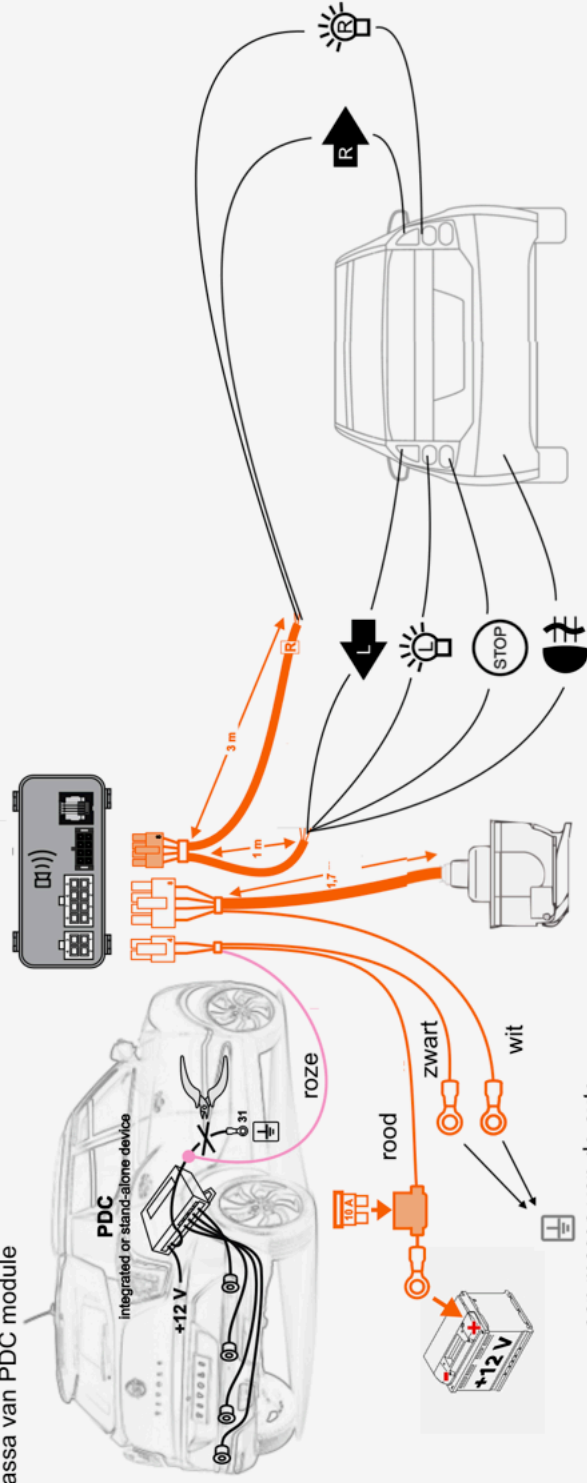

roze draad uitschakeling PDC:
onderbreek massa van PDC module

UNIKIT-7

aan massa van de auto

	geel	knipperlicht links		groen	knipperlicht rechts
	zwart	verlichting links		bruin	verlichting rechts
	rood	remlicht			
	blauw	mistlicht			