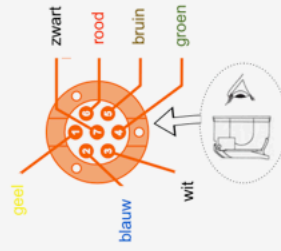

roze draad uitschakeling PDC:
onderbreek massa van PDC module

UNIKIT-7

aan massa van de auto

	geel	knipperlicht links		groen	knipperlicht rechts
	zwart	verlichting links		bruin	verlichting rechts
	rood	remlicht			
	blauw	mistlicht			