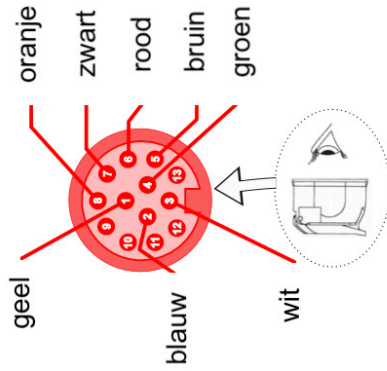

roze draad uitschakeling PDC:
onderbreek massa van PDC module

UNIKIT-13/8

aan massa van de auto

	geel	knipperlicht links		groen	knipperlicht rechts
	zwart	verlichting links		bruin	verlichting rechts
	rood	remlicht		oranje	achteruit rijlicht
	blauw	mistlicht			