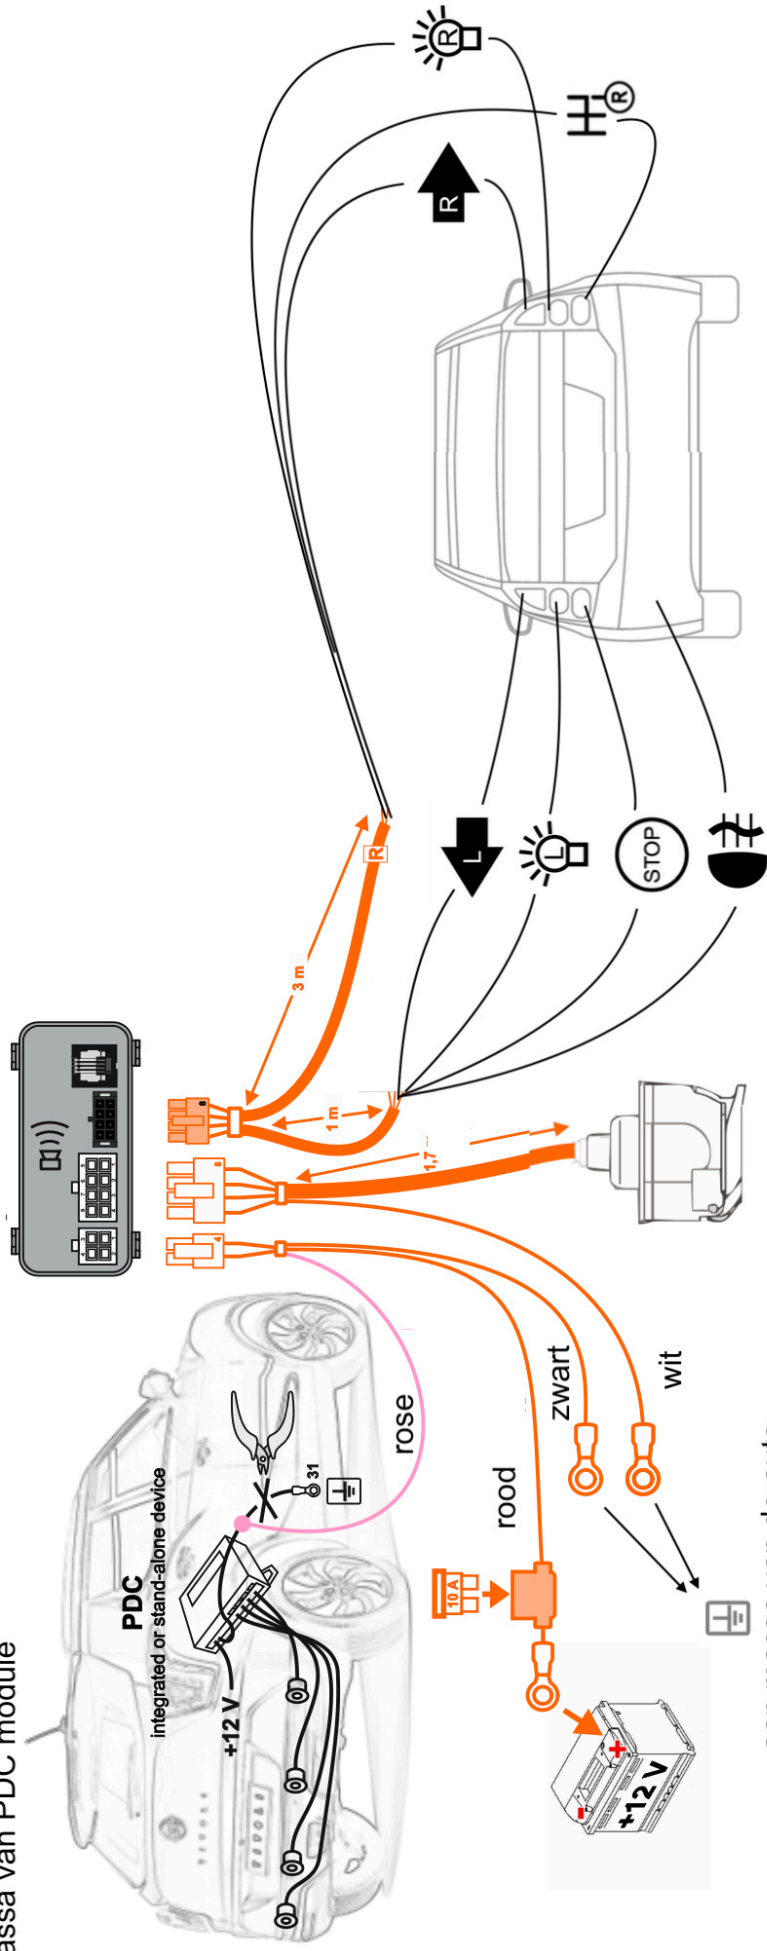

roze draad uitschakeling PDC:
onderbreek massa van PDC module

UNIKIT-13/8

aan massa van de auto

	geel	knipperlicht links		groen	knipperlicht rechts
	zwart	verlichting links		bruin	verlichting rechts
	rood	remlicht		oranje	achteruit rijlicht
	blauw	mistlicht			