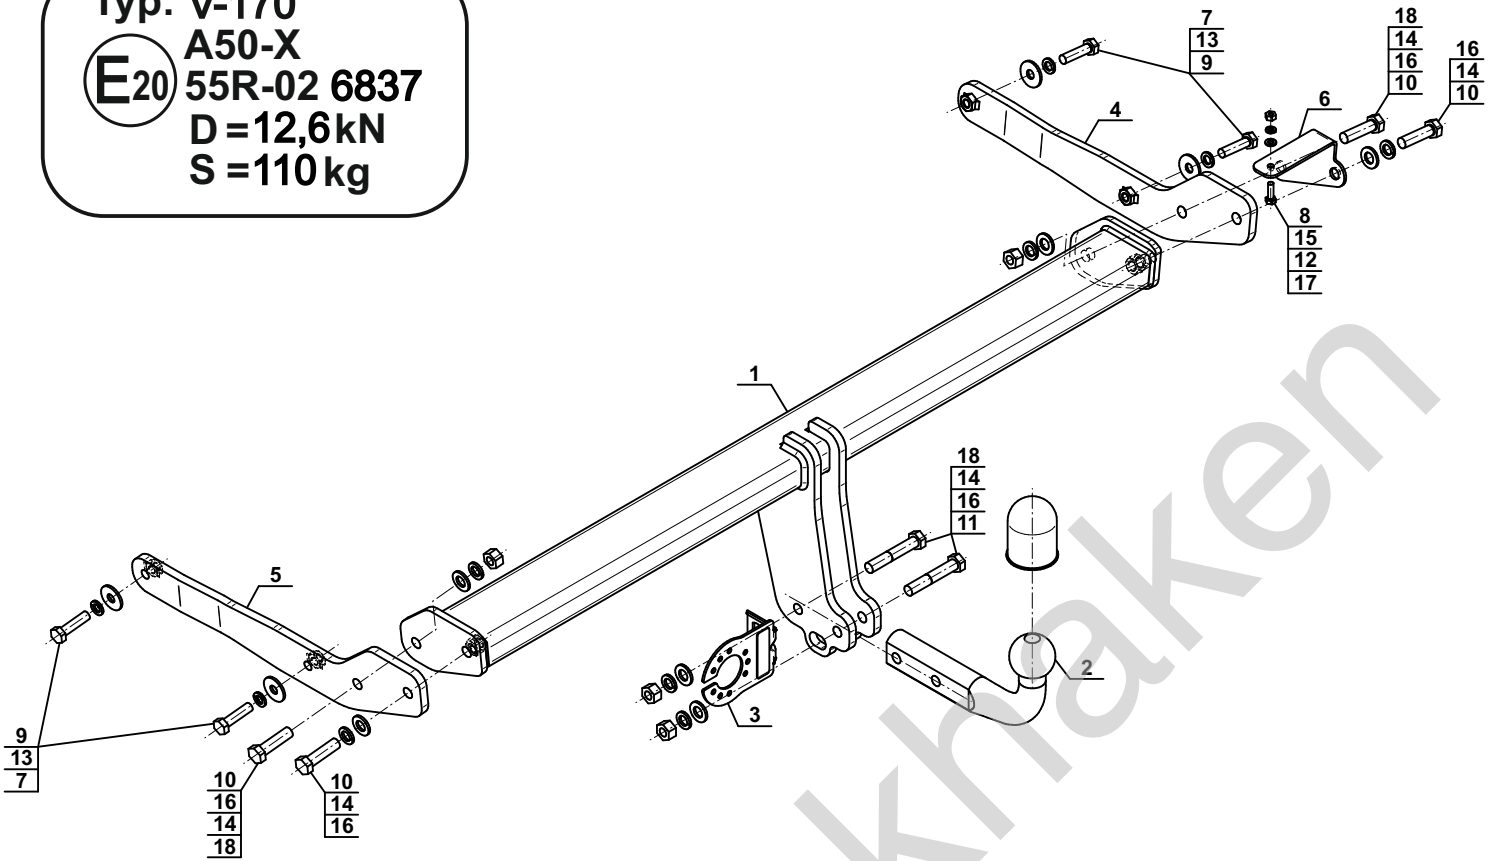

**VW Tiguan II (+AdBlue),  
(2WD/4WD)**

**(2016 - 2020)**

**V-170**

**VW Tiguan II Facelift  
(+AdBlue),(2WD/4WD)**

**(2020 - →)**

- PL** **Zaczep Kulowy** Instrukcja montażu i eksploatacji
- GB** **Tow bar** Installation and operating instructions
- D** **Die Anhängerkupplung** Montage- und Gebrauchsanleitung
- ES** **Gancho de remolque** Las instrucciones de instalación y de operación
- RU** **Фаркоп** Инструкция по установке и эксплуатации ТСУ
- FR** **Attelage** Notice de montage et d'utilisation
- IT** **Gancio traino** Istruzioni di montaggio
- CZ** **Tažné zařízení** Návod na montáž a použití
- RO** **Cârlig de remorcare** Instrucția de montaj și exploatare
- SE** **Dragkulan** Monterings- och bruksanvisningar.

YES  NO

YES  NO

Typ: V-170  
 A50-X  
 E20 55R-02 6837  
 D = 12,6kN  
 S = 110kg

1		x1
2		x1
3		x1
4		x1
5		x1
6		x1

7		Ø30/Ø10,5x2,5	x4
8		M6x20 (ISO 4017) (8.8)	x1
9		M10x40 (ISO 4017) (8.8)	x4
10		M12x45 (ISO 4017) (8.8)	x4
11		M12x70 (ISO 4014) (8.8)	x2
12		Ø6,2	x1
13		Ø10,2	x4
14		Ø12,2	x6
15		Ø6,4	x1
16		Ø13,0	x6
17		M6 (8)	x1
18		M12 (8)	x4

8.8	
M8 - 25 (Nm)	M14 - 135 (Nm)
M10 - 50 (Nm)	M16 - 200 (Nm)
M12 - 85 (Nm)	

1

2

3

4

5

6

13

14

15