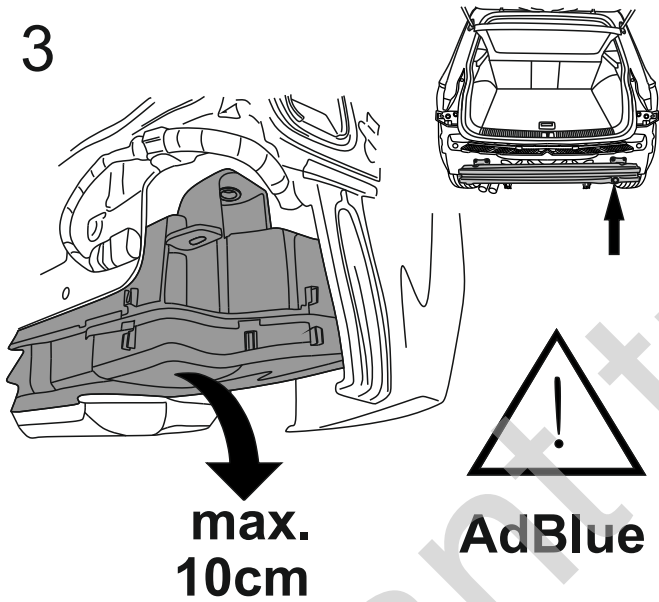

**VW Tiguan II (+AdBlue),  
(2WD/4WD)**

**(2016 - 2020)**

**V-170**

**VW Tiguan II Facelift  
(+AdBlue),(2WD/4WD)**

**(2020 - →)**

- PL** **Zaczep Kulowy** Instrukcja montażu i eksploatacji
- GB** **Tow bar** Installation and operating instructions
- D** **Die Anhängerkupplung** Montage- und Gebrauchsanleitung
- ES** **Gancho de remolque** Las instrucciones de instalación y de operación
- RU** **Фаркоп** Инструкция по установке и эксплуатации ТСУ
- FR** **Attelage** Notice de montage et d'utilisation
- IT** **Gancio traino** Istruzioni di montaggio
- CZ** **Tažné zařízení** Návod na montáž a použití
- RO** **Cârlig de remorcare** Instrucția de montaj și exploatare
- SE** **Dragkulan** Monterings- och bruksanvisningar.

YES  NO

YES  NO

Typ: V-170  
 A50-X  
 E20 55R-02 6837  
 D = 12,6kN  
 S = 110kg

1		x1
2		x1
3		x1
4		x1
5		x1
6		x1

7		Ø30/Ø10,5x2,5	x4
8		M6x20 (ISO 4017) (8.8)	x1
9		M10x40 (ISO 4017) (8.8)	x4
10		M12x45 (ISO 4017) (8.8)	x4
11		M12x70 (ISO 4014) (8.8)	x2
12		Ø6,2	x1
13		Ø10,2	x4
14		Ø12,2	x6
15		Ø6,4	x1
16		Ø13,0	x6
17		M6 (8)	x1
18		M12 (8)	x4

8.8	
M8 - 25 (Nm)	M14 - 135 (Nm)
M10 - 50 (Nm)	M16 - 200 (Nm)
M12 - 85 (Nm)	

1

2

3

4

5

6

13