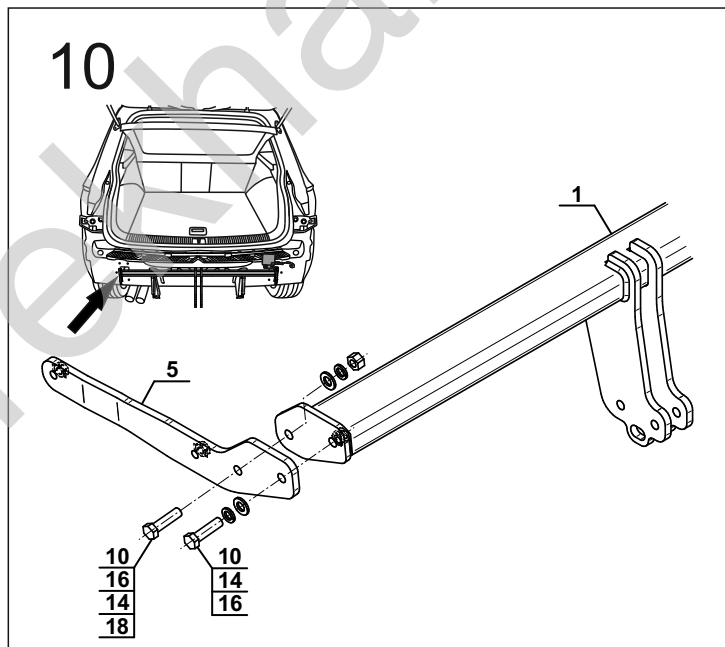

**VW Tiguan II (+AdBlue),  
(2WD/4WD)**

**(2016 - 2020)**

**V-170**

**VW Tiguan II Facelift  
(+AdBlue),(2WD/4WD)**

**(2020 - →)**

- PL** **Zaczep Kulowy** Instrukcja montażu i eksploatacji
- GB** **Tow bar** Installation and operating instructions
- D** **Die Anhängerkupplung** Montage- und Gebrauchsanleitung
- ES** **Gancho de remolque** Las instrucciones de instalación y de operación
- RU** **Фаркоп** Инструкция по установке и эксплуатации ТСУ
- FR** **Attelage** Notice de montage et d'utilisation
- IT** **Gancio traino** Istruzioni di montaggio
- CZ** **Tažné zařízení** Návod na montáž a použití
- RO** **Cârlig de remorcare** Instrucția de montaj și exploatare
- SE** **Dragkulan** Monterings- och bruksanvisningar.

YES  NO

YES  NO

Typ: V-170  
 A50-X  
 E20 55R-02 6837  
 D = 12,6kN  
 S = 110kg

1		x1
2		x1
3		x1
4		x1
5		x1
6		x1

7		Ø30/Ø10,5x2,5	x4
8		M6x20 (ISO 4017) (8.8)	x1
9		M10x40 (ISO 4017) (8.8)	x4
10		M12x45 (ISO 4017) (8.8)	x4
11		M12x70 (ISO 4014) (8.8)	x2
12		Ø6,2	x1
13		Ø10,2	x4
14		Ø12,2	x6
15		Ø6,4	x1
16		Ø13,0	x6
17		M6 (8)	x1
18		M12 (8)	x4

8.8	
M8 - 25 (Nm)	M14 - 135 (Nm)
M10 - 50 (Nm)	M16 - 200 (Nm)
M12 - 85 (Nm)	

1

2

3

4

5

6

13