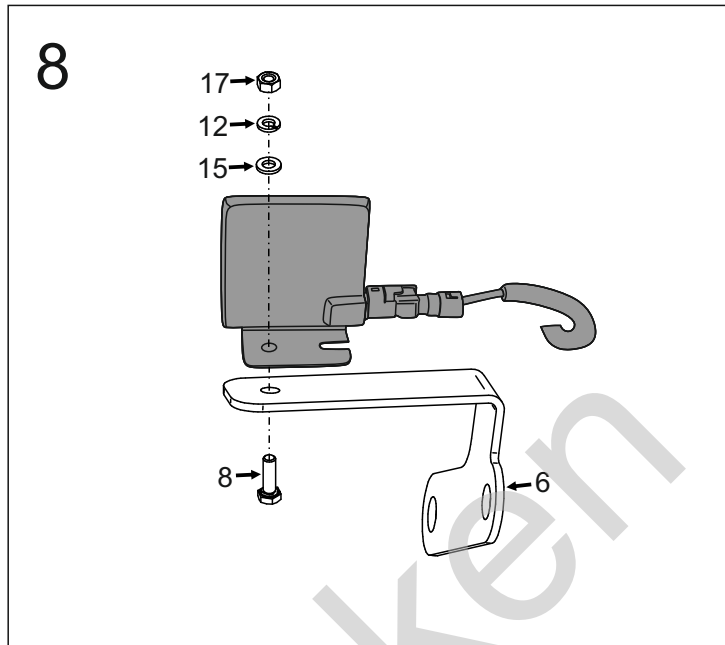

YES  NO

YES  NO

Typ: V-170  
 A50-X  
 E20 55R-02 6837  
 D = 12,6kN  
 S = 110kg

1		x1
2		x1
3		x1
4		x1
5		x1
6		x1

7		Ø30/Ø10,5x2,5	x4
8		M6x20 (ISO 4017) (8.8)	x1
9		M10x40 (ISO 4017) (8.8)	x4
10		M12x45 (ISO 4017) (8.8)	x4
11		M12x70 (ISO 4014) (8.8)	x2
12		Ø6,2	x1
13		Ø10,2	x4
14		Ø12,2	x6
15		Ø6,4	x1
16		Ø13,0	x6
17		M6 (8)	x1
18		M12 (8)	x4

8.8	
M8 - 25 (Nm)	M14 - 135 (Nm)
M10 - 50 (Nm)	M16 - 200 (Nm)
M12 - 85 (Nm)	

1

2

3

4

5

6

13