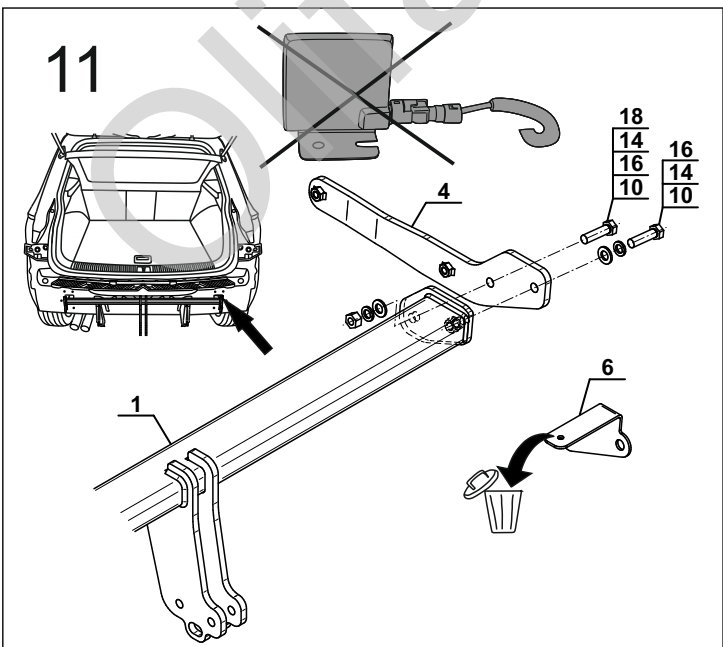

YES  NO

YES  NO

Typ: V-170  
 A50-X  
 E20 55R-02 6837  
 D = 12,6kN  
 S = 110kg

1		x1
2		x1
3		x1
4		x1
5		x1
6		x1

7		Ø30/Ø10,5x2,5	x4
8		M6x20 (ISO 4017) (8.8)	x1
9		M10x40 (ISO 4017) (8.8)	x4
10		M12x45 (ISO 4017) (8.8)	x4
11		M12x70 (ISO 4014) (8.8)	x2
12		Ø6,2	x1
13		Ø10,2	x4
14		Ø12,2	x6
15		Ø6,4	x1
16		Ø13,0	x6
17		M6 (8)	x1
18		M12 (8)	x4

8.8	
M8 - 25 (Nm)	M14 - 135 (Nm)
M10 - 50 (Nm)	M16 - 200 (Nm)
M12 - 85 (Nm)	

1

2

3

4

5

6

13