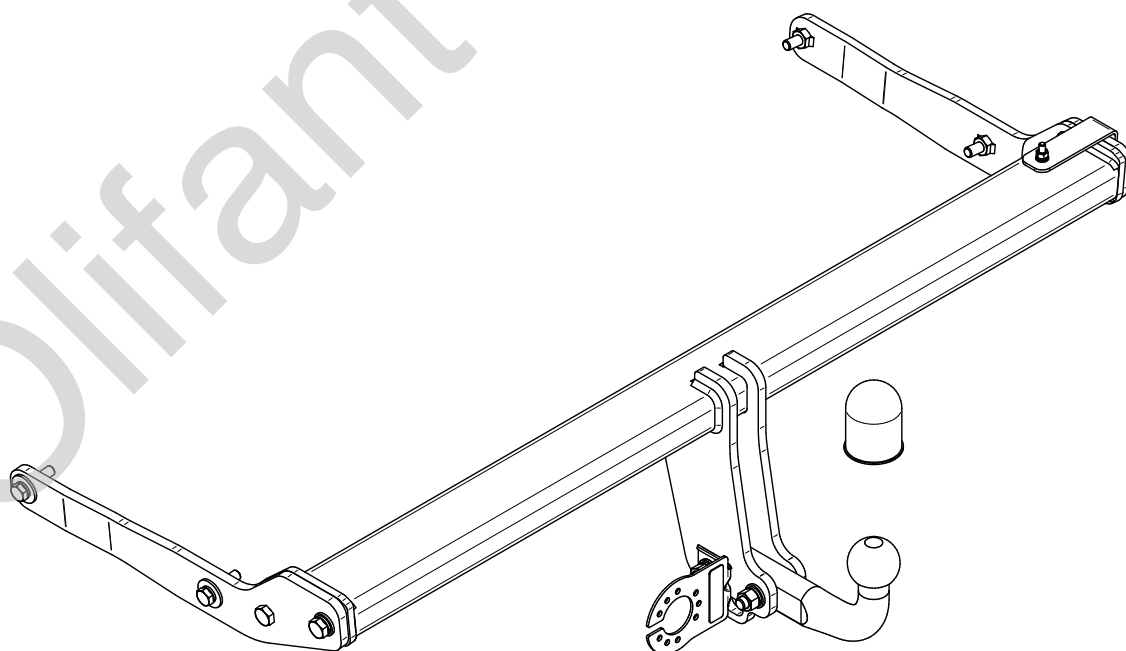

**VW Tiguan II (+AdBlue),  
(2WD/4WD)**

**(2016 - 2020)**

**V-170**

**VW Tiguan II Facelift  
(+AdBlue),(2WD/4WD)**

**(2020 - →)**

- PL** **Zaczep Kulowy** Instrukcja montażu i eksploatacji
- GB** **Tow bar** Installation and operating instructions
- D** **Die Anhängerkupplung** Montage- und Gebrauchsanleitung
- ES** **Gancho de remolque** Las instrucciones de instalación y de operación
- RU** **Фаркоп** Инструкция по установке и эксплуатации ТСУ
- FR** **Attelage** Notice de montage et d'utilisation
- IT** **Gancio traino** Istruzioni di montaggio
- CZ** **Tažné zařízení** Návod na montáž a použití
- RO** **Cârlig de remorcare** Instrucția de montaj și exploatare
- SE** **Dragkulan** Monterings- och bruksanvisningar.

YES  NO

YES  NO

Typ: V-170  
 A50-X  
 E20 55R-02 6837  
 D = 12,6kN  
 S = 110kg

1		x1
2		x1
3		x1
4		x1
5		x1
6		x1

7		Ø30/Ø10,5x2,5	x4
8		M6x20 (ISO 4017) (8.8)	x1
9		M10x40 (ISO 4017) (8.8)	x4
10		M12x45 (ISO 4017) (8.8)	x4
11		M12x70 (ISO 4014) (8.8)	x2
12		Ø6,2	x1
13		Ø10,2	x4
14		Ø12,2	x6
15		Ø6,4	x1
16		Ø13,0	x6
17		M6 (8)	x1
18		M12 (8)	x4