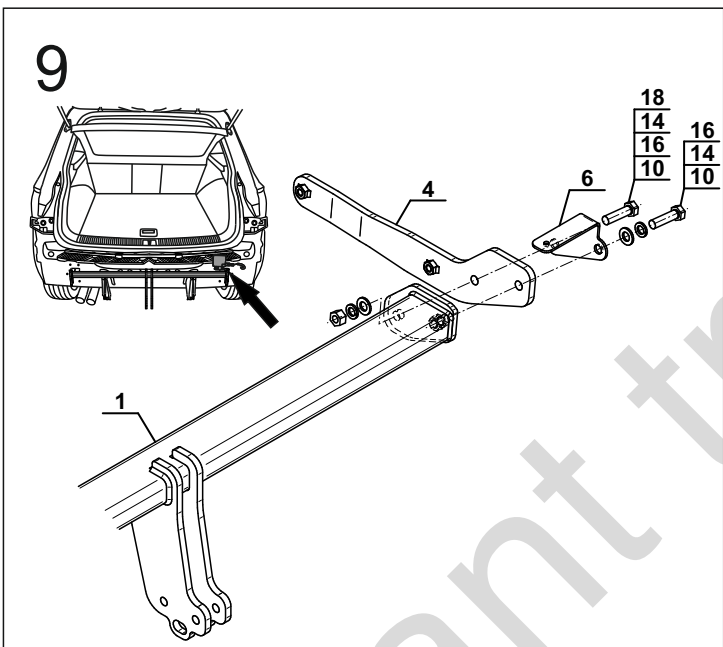

YES  NO

YES  NO

Typ: V-170  
 A50-X  
 E20 55R-02 6837  
 D = 12,6kN  
 S = 110kg

1		x1
2		x1
3		x1
4		x1
5		x1
6		x1

7		Ø30/Ø10,5x2,5	x4
8		M6x20 (ISO 4017) (8.8)	x1
9		M10x40 (ISO 4017) (8.8)	x4
10		M12x45 (ISO 4017) (8.8)	x4
11		M12x70 (ISO 4014) (8.8)	x2
12		Ø6,2	x1
13		Ø10,2	x4
14		Ø12,2	x6
15		Ø6,4	x1
16		Ø13,0	x6
17		M6 (8)	x1
18		M12 (8)	x4

8.8	
M8 - 25 (Nm)	M14 - 135 (Nm)
M10 - 50 (Nm)	M16 - 200 (Nm)
M12 - 85 (Nm)	

1

2

3

4

5

6

13