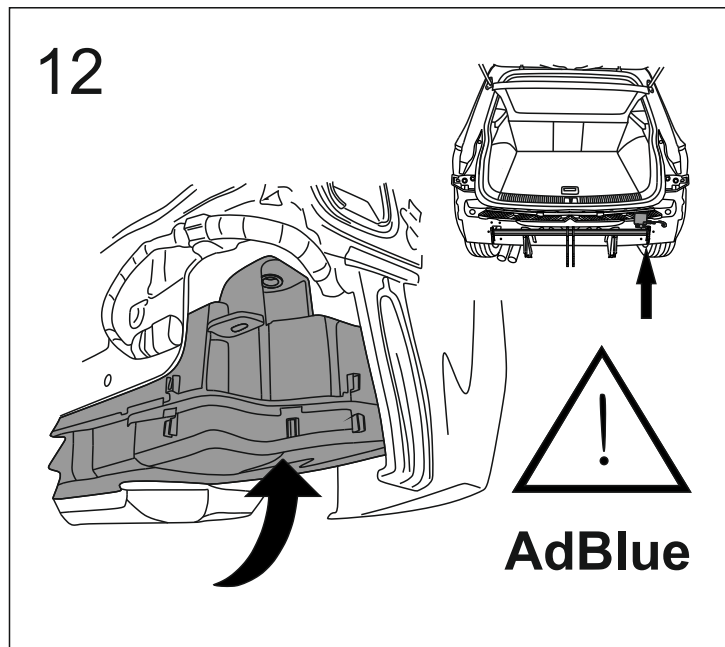

**VW Tiguan II (+AdBlue),  
(2WD/4WD)**

**(2016 - 2020)**

**V-170**

**VW Tiguan II Facelift  
(+AdBlue),(2WD/4WD)**

**(2020 - →)**

- PL** **Zaczep Kulowy** Instrukcja montażu i eksploatacji
- GB** **Tow bar** Installation and operating instructions
- D** **Die Anhängerkupplung** Montage- und Gebrauchsanleitung
- ES** **Gancho de remolque** Las instrucciones de instalación y de operación
- RU** **Фаркоп** Инструкция по установке и эксплуатации ТСУ
- FR** **Attelage** Notice de montage et d'utilisation
- IT** **Gancio traino** Istruzioni di montaggio
- CZ** **Tažné zařízení** Návod na montáž a použití
- RO** **Cârlig de remorcare** Instrucția de montaj și exploatare
- SE** **Dragkulan** Monterings- och bruksanvisningar.

8.8	
M8 - 25 (Nm)	M14 - 135 (Nm)
M10 - 50 (Nm)	M16 - 200 (Nm)
M12 - 85 (Nm)	

1

2

3

4

5

6

13