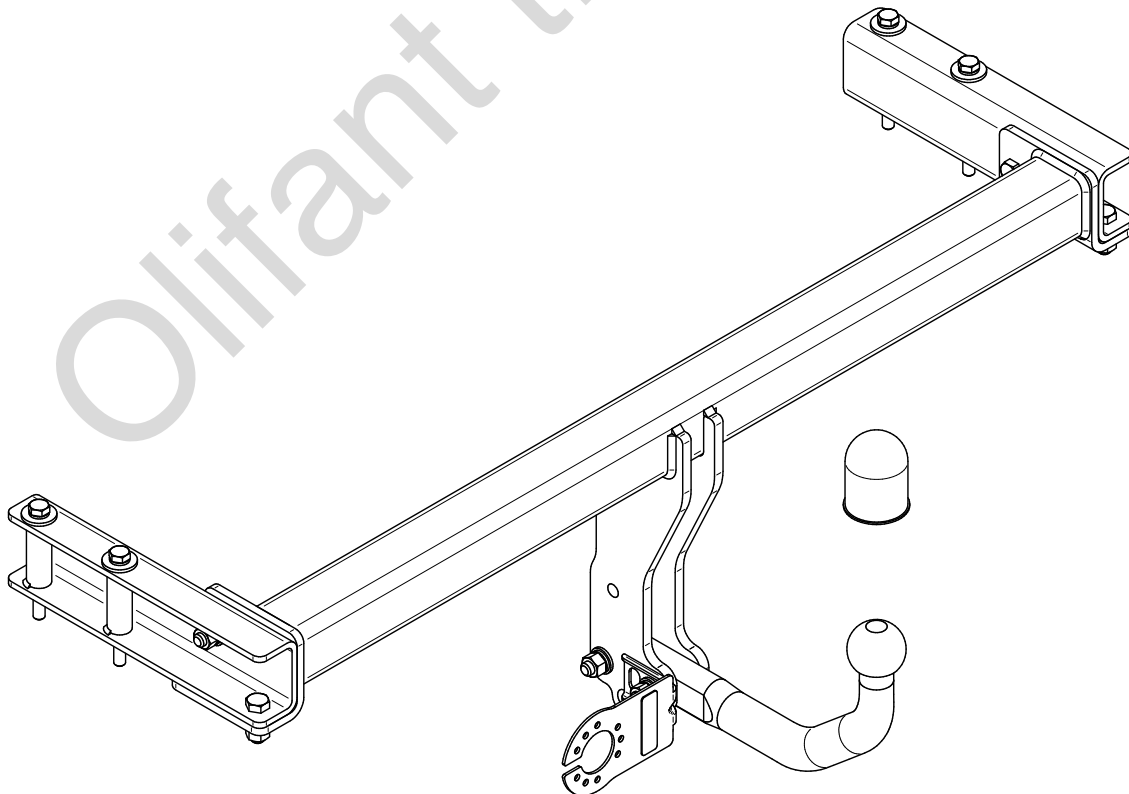

**Porsche Macan (95B),
(+ Sport Design Pack), (~~GTS~~)**

(02/2014 - →)

P-202

- PL** **Zaczep Kulowy** Instrukcja montażu i eksploatacji
- GB** **Tow bar** Installation and operating instructions
- D** **Die Anhängerkupplung** Montage- und Gebrauchsanleitung
- ES** **Gancho de remolque** Las instrucciones de instalación y de operación
- RU** **Фаркоп** Инструкция по установке и эксплуатации ТСУ
- FR** **Attelage** Notice de montage et d'utilisation
- IT** **Gancio traino** Istruzioni di montaggio
- CZ** **Tažné zařízení** Návod na montáž a použití
- RO** **Cârlig de remorcare** Instrucția de montaj și exploatare
- SE** **Dragkulan** Monterings- och bruksanvisningar.

YES NO

YES NO

Typ: P-202
 A50-X
 (E20) 55R-01 6035
 D = 12,5kN
 S = 120kg

1		x1
2		x1
3		x1
4		x1
5		x1

6		Ø30/Ø10,5x3	x4
7		M10x110 (PN/M-82101) (8.8)	x4
8		M12x35 (PN/M-82105) (8.8)	x4
9		M12x70 (PN/M-82101) (8.8)	x2
10		Ø10,2	x4
11		Ø12,2	x6
12		Ø13,0	x6
13		M12 (8)	x6

OPTION

	1x	M12x35	1x	Ø12,2
(CZ-051.00)	1x	Ø13,0	1x	M12

8.8	
M6 - 10 (Nm)	M12 - 85 (Nm)
M8 - 25 (Nm)	M14 - 135 (Nm)
M10 - 50 (Nm)	M16 - 200 (Nm)

1

2

3

4

5

6

13

OPTION

1

Only standard version

(mm)

2

- | | | | | | |
|----|--|--------|----|--|-------|
| 1x | | M12x35 | 1x | | Ø12,2 |
| 1x | | Ø13,0 | 1x | | M12 |