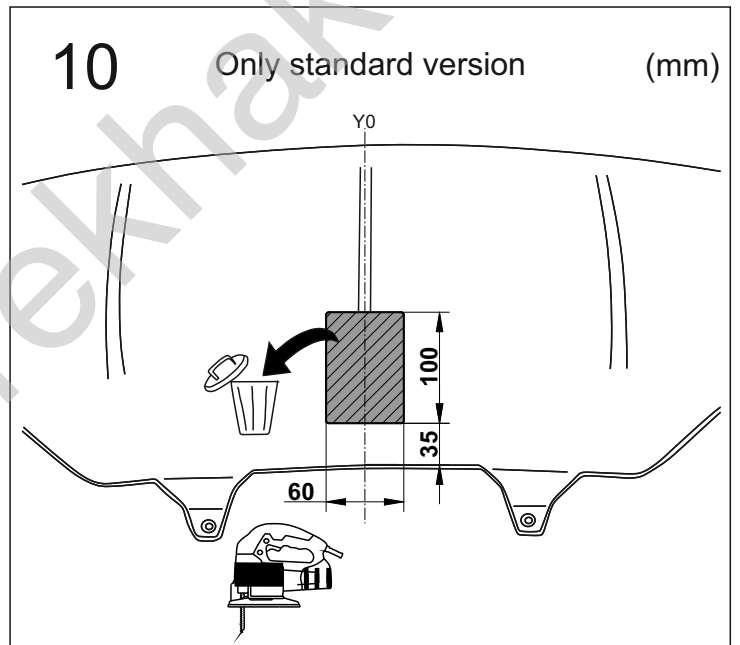

YES NO

YES NO

Typ: P-202
 A50-X
 (E20) 55R-01 6035
 D = 12,5kN
 S = 120kg

1		x1
2		x1
3		x1
4		x1
5		x1

6		Ø30/Ø10,5x3	x4
7		M10x110 (PN/M-82101) (8.8)	x4
8		M12x35 (PN/M-82105) (8.8)	x4
9		M12x70 (PN/M-82101) (8.8)	x2
10		Ø10,2	x4
11		Ø12,2	x6
12		Ø13,0	x6
13		M12 (8)	x6

OPTION

	1x	M12x35	1x	Ø12,2
(CZ-051.00)	1x	Ø13,0	1x	M12

8.8	
M6 - 10 (Nm)	M12 - 85 (Nm)
M8 - 25 (Nm)	M14 - 135 (Nm)
M10 - 50 (Nm)	M16 - 200 (Nm)

1

2

3

4

5

6

13

OPTION

1

Only standard version

(mm)

2

- | | | | | | |
|----|--|--------|----|--|-------|
| 1x | | M12x35 | 1x | | Ø12,2 |
| 1x | | Ø13,0 | 1x | | M12 |