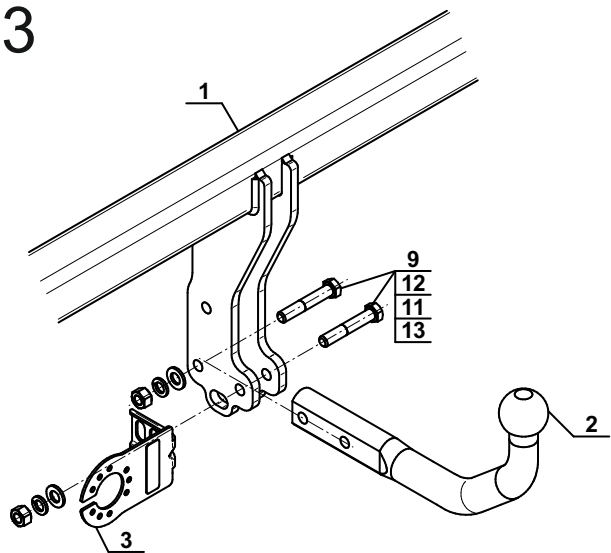

YES NO

YES NO

Typ: P-202
 A50-X
 (E20) 55R-01 6035
 D = 12,5kN
 S = 120kg

1		x1
2		x1
3		x1
4		x1
5		x1

6		Ø30/Ø10,5x3	x4
7		M10x110 (PN/M-82101) (8.8)	x4
8		M12x35 (PN/M-82105) (8.8)	x4
9		M12x70 (PN/M-82101) (8.8)	x2
10		Ø10,2	x4
11		Ø12,2	x6
12		Ø13,0	x6
13		M12 (8)	x6

OPTION

	1x	M12x35	1x	Ø12,2
(CZ-051.00)	1x	Ø13,0	1x	M12

8.8	
M6 - 10 (Nm)	M12 - 85 (Nm)
M8 - 25 (Nm)	M14 - 135 (Nm)
M10 - 50 (Nm)	M16 - 200 (Nm)

1

2

3

4

5

6

13

OPTION

1

Only standard version

(mm)

2

- | | | | | | |
|----|--|--------|----|--|-------|
| 1x | | M12x35 | 1x | | Ø12,2 |
| 1x | | Ø13,0 | 1x | | M12 |