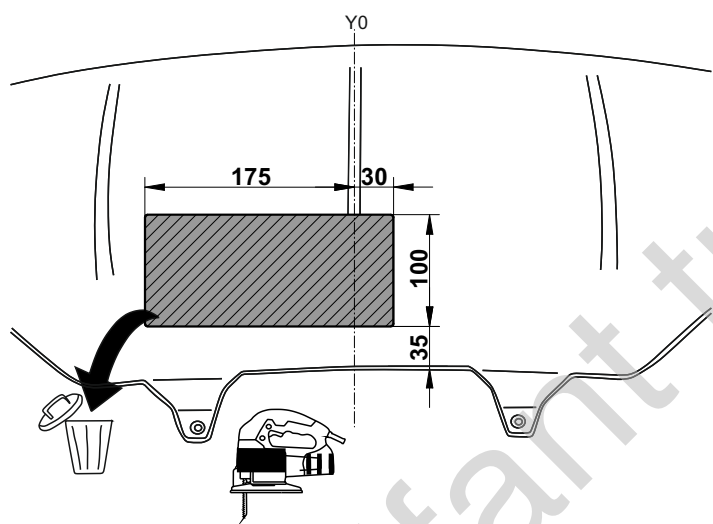

YES NO

YES NO

Typ: P-202
 A50-X
 (E20) 55R-01 6035
 D = 12,5kN
 S = 120kg

1		x1
2		x1
3		x1
4		x1
5		x1

6		Ø30/Ø10,5x3	x4
7		M10x110 (PN/M-82101) (8.8)	x4
8		M12x35 (PN/M-82105) (8.8)	x4
9		M12x70 (PN/M-82101) (8.8)	x2
10		Ø10,2	x4
11		Ø12,2	x6
12		Ø13,0	x6
13		M12 (8)	x6

OPTION

	1x	M12x35	1x	Ø12,2
(CZ-051.00)	1x	Ø13,0	1x	M12

8.8	
M6 - 10 (Nm)	M12 - 85 (Nm)
M8 - 25 (Nm)	M14 - 135 (Nm)
M10 - 50 (Nm)	M16 - 200 (Nm)

1

2

3

4

5

6

13

OPTION

1

Only standard version

(mm)

2

- | | | | | | |
|----|--|--------|----|--|-------|
| 1x | | M12x35 | 1x | | Ø12,2 |
| 1x | | Ø13,0 | 1x | | M12 |