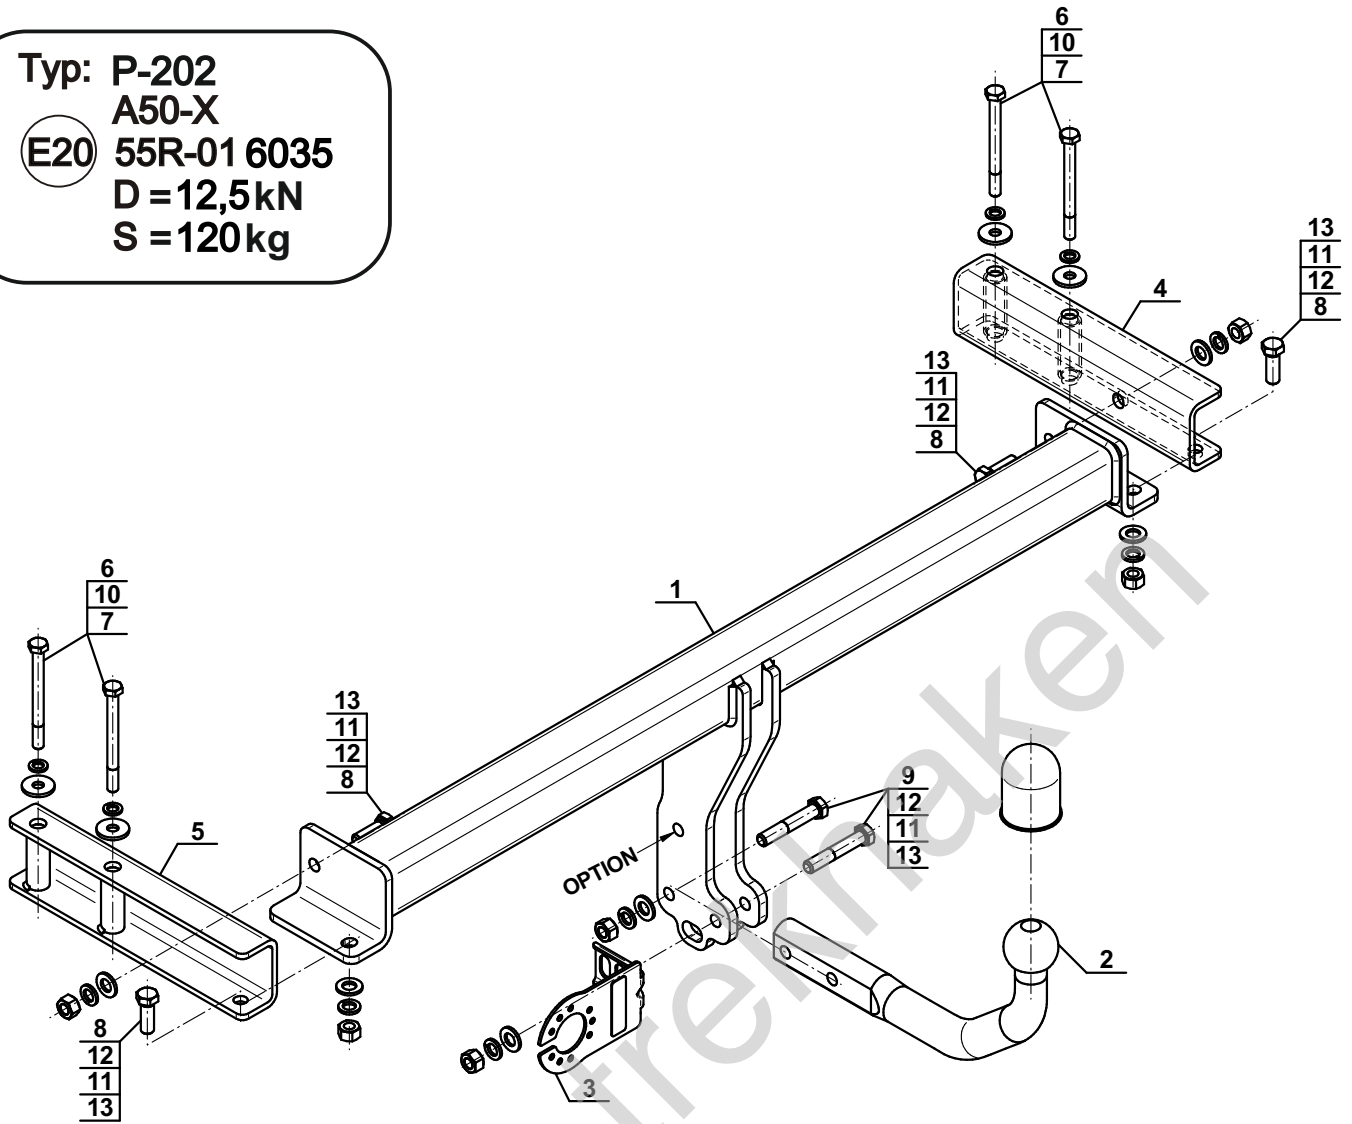

**Porsche Macan (95B),
(+ Sport Design Pack), (~~GTS~~)**

(02/2014 - →)

P-202

- PL** **Zaczep Kulowy** Instrukcja montażu i eksploatacji
- GB** **Tow bar** Installation and operating instructions
- D** **Die Anhängerkupplung** Montage- und Gebrauchsanleitung
- ES** **Gancho de remolque** Las instrucciones de instalación y de operación
- RU** **Фаркоп** Инструкция по установке и эксплуатации ТСУ
- FR** **Attelage** Notice de montage et d'utilisation
- IT** **Gancio traino** Istruzioni di montaggio
- CZ** **Tažné zařízení** Návod na montáž a použití
- RO** **Cârlig de remorcare** Instrucția de montaj și exploatare
- SE** **Dragkulan** Monterings- och bruksanvisningar.

YES NO

YES NO

Typ: P-202
 A50-X
 (E20) 55R-01 6035
 D = 12,5kN
 S = 120kg

1		x1
2		x1
3		x1
4		x1
5		x1

6		Ø30/Ø10,5x3	x4
7		M10x110 (PN/M-82101) (8.8)	x4
8		M12x35 (PN/M-82105) (8.8)	x4
9		M12x70 (PN/M-82101) (8.8)	x2
10		Ø10,2	x4
11		Ø12,2	x6
12		Ø13,0	x6
13		M12 (8)	x6

OPTION

	1x	M12x35	1x	Ø12,2
(CZ-051.00)	1x	Ø13,0	1x	M12

8.8	
M6 - 10 (Nm)	M12 - 85 (Nm)
M8 - 25 (Nm)	M14 - 135 (Nm)
M10 - 50 (Nm)	M16 - 200 (Nm)

1

2

3

4

5

6

13

OPTION

1

Only standard version

(mm)

2

- | | | | | | |
|----|--|--------|----|--|-------|
| 1x | | M12x35 | 1x | | Ø12,2 |
| 1x | | Ø13,0 | 1x | | M12 |