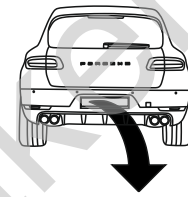

**Porsche Macan (95B),
(+ Sport Design Pack), (~~GTS~~)**

(02/2014 - →)

P-202

- PL** **Zaczep Kulowy** Instrukcja montażu i eksploatacji
- GB** **Tow bar** Installation and operating instructions
- D** **Die Anhängerkupplung** Montage- und Gebrauchsanleitung
- ES** **Gancho de remolque** Las instrucciones de instalación y de operación
- RU** **Фаркоп** Инструкция по установке и эксплуатации ТСУ
- FR** **Attelage** Notice de montage et d'utilisation
- IT** **Gancio traino** Istruzioni di montaggio
- CZ** **Tažné zařízení** Návod na montáž a použití
- RO** **Cârlig de remorcare** Instrucția de montaj și exploatare
- SE** **Dragkulan** Monterings- och bruksanvisningar.