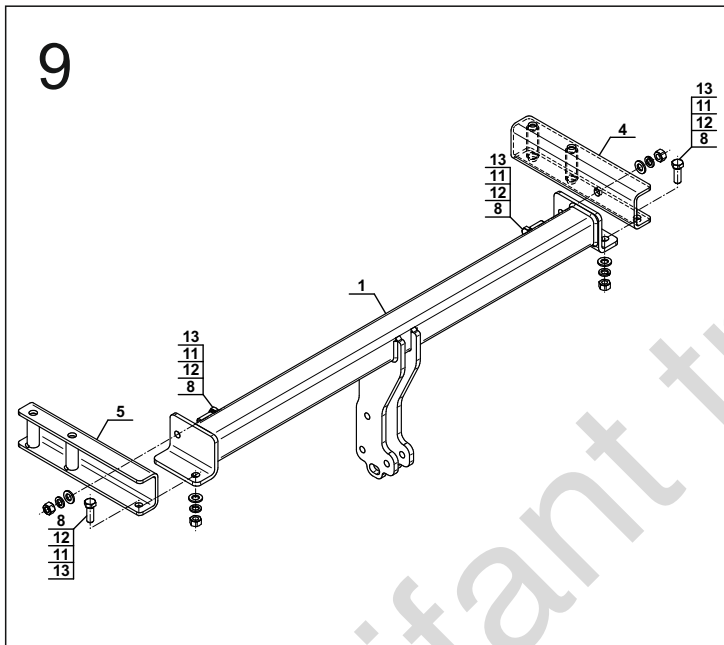

**Porsche Macan (95B),
(+ Sport Design Pack), (~~GTS~~)**

(02/2014 - →)

P-202

- PL** **Zaczep Kulowy** Instrukcja montażu i eksploatacji
- GB** **Tow bar** Installation and operating instructions
- D** **Die Anhängerkupplung** Montage- und Gebrauchsanleitung
- ES** **Gancho de remolque** Las instrucciones de instalación y de operación
- RU** **Фаркоп** Инструкция по установке и эксплуатации ТСУ
- FR** **Attelage** Notice de montage et d'utilisation
- IT** **Gancio traino** Istruzioni di montaggio
- CZ** **Tažné zařízení** Návod na montáž a použití
- RO** **Cârlig de remorcare** Instrucția de montaj și exploatare
- SE** **Dragkulan** Monterings- och bruksanvisningar.

YES NO

YES NO

Typ: P-202
 A50-X
 (E20) 55R-01 6035
 D = 12,5kN
 S = 120kg

1		x1
2		x1
3		x1
4		x1
5		x1

6		Ø30/Ø10,5x3	x4
7		M10x110 (PN/M-82101) (8.8)	x4
8		M12x35 (PN/M-82105) (8.8)	x4
9		M12x70 (PN/M-82101) (8.8)	x2
10		Ø10,2	x4
11		Ø12,2	x6
12		Ø13,0	x6
13		M12 (8)	x6

OPTION

	1x	M12x35	1x	Ø12,2
(CZ-051.00)	1x	Ø13,0	1x	M12

8.8	
M6 - 10 (Nm)	M12 - 85 (Nm)
M8 - 25 (Nm)	M14 - 135 (Nm)
M10 - 50 (Nm)	M16 - 200 (Nm)

1

2

3

4

5

6

13

OPTION

1

Only standard version

(mm)

2

- | | | | | | |
|----|--|--------|----|--|-------|
| 1x | | M12x35 | 1x | | Ø12,2 |
| 1x | | Ø13,0 | 1x | | M12 |