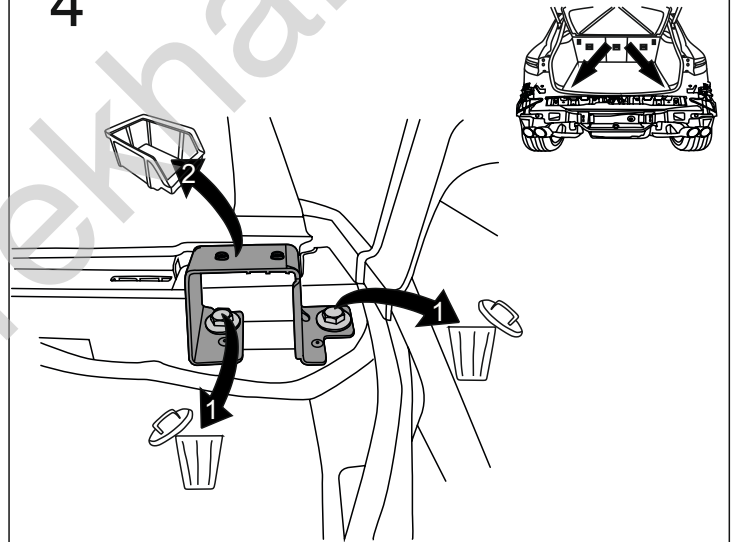

**Porsche Macan (95B),
(+ Sport Design Pack), (~~GTS~~)**

(02/2014 - →)

P-202

- PL** **Zaczep Kulowy** Instrukcja montażu i eksploatacji
- GB** **Tow bar** Installation and operating instructions
- D** **Die Anhängerkupplung** Montage- und Gebrauchsanleitung
- ES** **Gancho de remolque** Las instrucciones de instalación y de operación
- RU** **Фаркоп** Инструкция по установке и эксплуатации ТСУ
- FR** **Attelage** Notice de montage et d'utilisation
- IT** **Gancio traino** Istruzioni di montaggio
- CZ** **Tažné zařízení** Návod na montáž a použití
- RO** **Cârlig de remorcare** Instrucția de montaj și exploatare
- SE** **Dragkulan** Monterings- och bruksanvisningar.

OPTION

	1x	M12x35	1x	Ø12,2
(CZ-051.00)	1x	Ø13,0	1x	M12

8.8	
M6 - 10 (Nm)	M12 - 85 (Nm)
M8 - 25 (Nm)	M14 - 135 (Nm)
M10 - 50 (Nm)	M16 - 200 (Nm)

1

2

3

4

5

6

13

OPTION

1

Only standard version

(mm)

2

- | | | | | | |
|----|--|--------|----|--|-------|
| 1x | | M12x35 | 1x | | Ø12,2 |
| 1x | | Ø13,0 | 1x | | M12 |