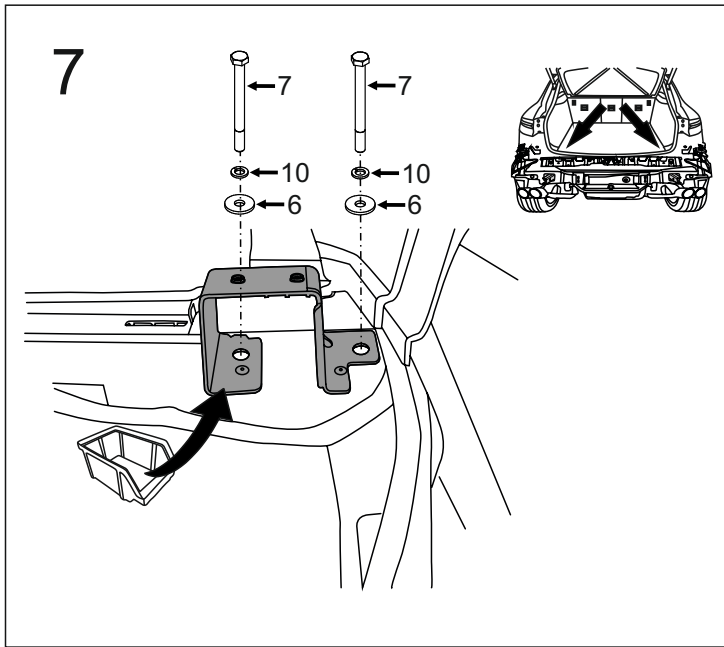

**Porsche Macan (95B),
(+ Sport Design Pack), (~~GTS~~)**

(02/2014 - →)

P-202

- PL** **Zaczep Kulowy** Instrukcja montażu i eksploatacji
- GB** **Tow bar** Installation and operating instructions
- D** **Die Anhängerkupplung** Montage- und Gebrauchsanleitung
- ES** **Gancho de remolque** Las instrucciones de instalación y de operación
- RU** **Фаркоп** Инструкция по установке и эксплуатации ТСУ
- FR** **Attelage** Notice de montage et d'utilisation
- IT** **Gancio traino** Istruzioni di montaggio
- CZ** **Tažné zařízení** Návod na montáž a použití
- RO** **Cârlig de remorcare** Instrucția de montaj și exploatare
- SE** **Dragkulan** Monterings- och bruksanvisningar.

OPTION

	1x	M12x35	1x	Ø12,2
(CZ-051.00)	1x	Ø13,0	1x	M12

8.8	
M6 - 10 (Nm)	M12 - 85 (Nm)
M8 - 25 (Nm)	M14 - 135 (Nm)
M10 - 50 (Nm)	M16 - 200 (Nm)

1

2

3

4

5

6

13

OPTION

1

Only standard version

(mm)

2

- | | | | | | |
|----|--|--------|----|--|-------|
| 1x | | M12x35 | 1x | | Ø12,2 |
| 1x | | Ø13,0 | 1x | | M12 |