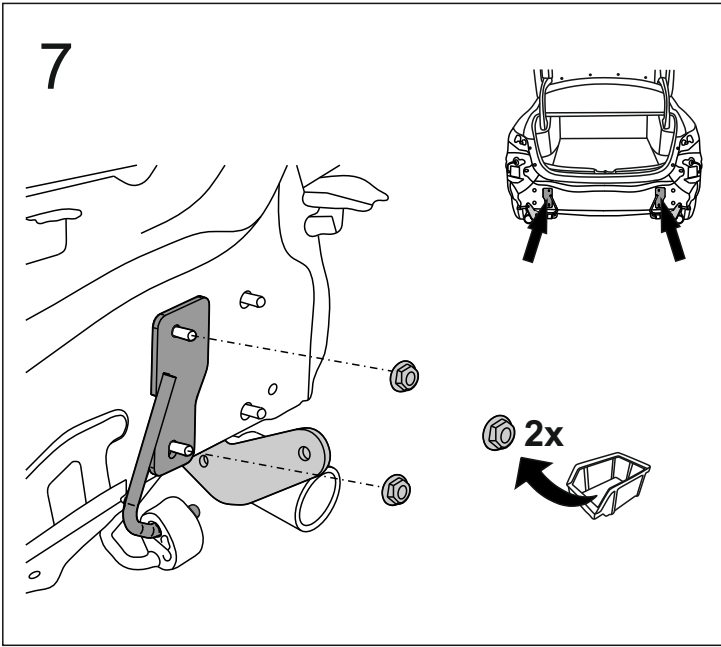

Mazda 6 (4D), (GJ)

(2013 - 06/2018)

M-045

- PL** **Zaczep Kulowy** Instrukcja montażu i eksploatacji
- GB** **Tow bar** Installation and operating instructions
- D** **Die Anhängerkupplung** Montage- und Gebrauchsanleitung
- ES** **Gancho de remolque** Las instrucciones de instalación y de operación
- RU** **Фаркоп** Инструкция по установке и эксплуатации ТСУ
- FR** **Attelage** Notice de montage et d'utilisation
- IT** **Gancio traino** Istruzioni di montaggio
- CZ** **Tažné zařízení** Návod na montáž a použití
- RO** **Cârlig de remorcare** Instrucția de montaj și exploatare
- SE** **Dragkulan** Monterings- och bruksanvisningar.

8.8	
M6 - 10 (Nm)	M12 - 85 (Nm)
M8 - 25 (Nm)	M14 - 135 (Nm)
M10 - 50 (Nm)	M16 - 200 (Nm)

1

2

3

4

5

6

13