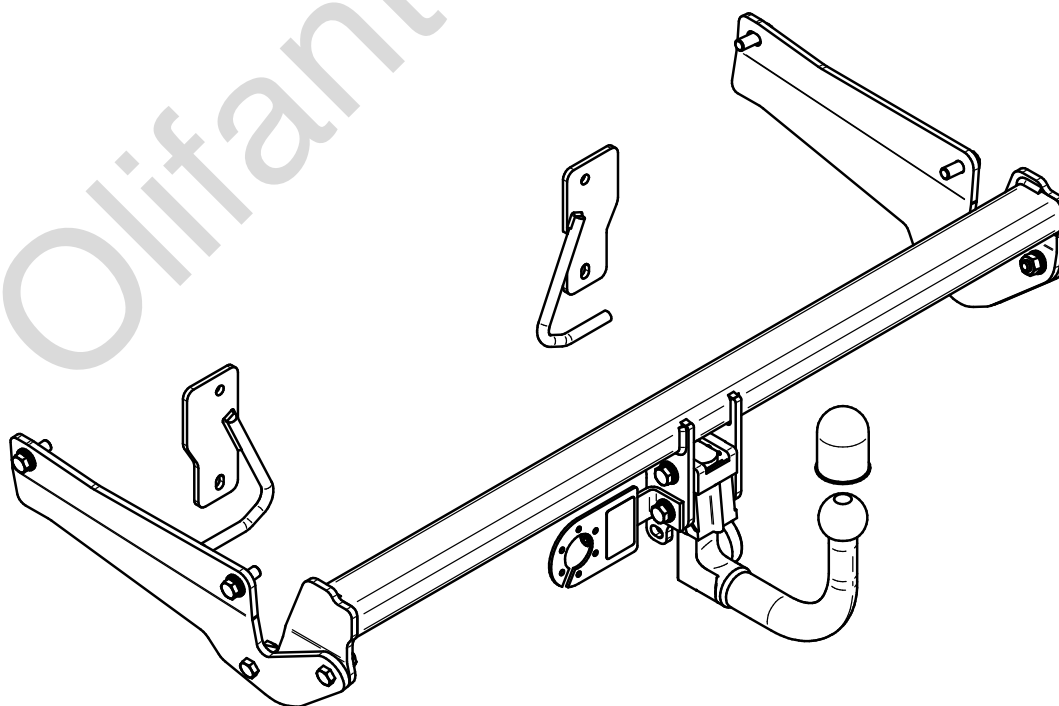

Mazda 6 (4D), (GJ)

(2013 - 06/2018)

M-045

- PL** **Zaczep Kulowy** Instrukcja montażu i eksploatacji
- GB** **Tow bar** Installation and operating instructions
- D** **Die Anhängerkupplung** Montage- und Gebrauchsanleitung
- ES** **Gancho de remolque** Las instrucciones de instalación y de operación
- RU** **Фаркоп** Инструкция по установке и эксплуатации ТСУ
- FR** **Attelage** Notice de montage et d'utilisation
- IT** **Gancio traino** Istruzioni di montaggio
- CZ** **Tažné zařízení** Návod na montáž a použití
- RO** **Cârlig de remorcare** Instrucția de montaj și exploatare
- SE** **Dragkulan** Monterings- och bruksanvisningar.

YES NO

YES NO

Typ: M-045
 A50-X
 (E20) 55R-01 3900
 D = 10,1kN
 S = 75 kg

1		x1
2		x1
3		x1
4		x1
5		x1
6		x1
7		x1
8		x1

9		M12x25	(PN/M-82105)	(8.8)	x3
10		M12x30	(PN/M-82105)	(8.8)	x1
11		M12x1,25x35	(PN/M-82105)	(8.8)	x4
12		M12x35	(PN/M-82105)	(8.8)	x4
13		Ø12,2			x12
14		Ø13,0			x12
15		M12 (8)			x4

Olifant trekhaken