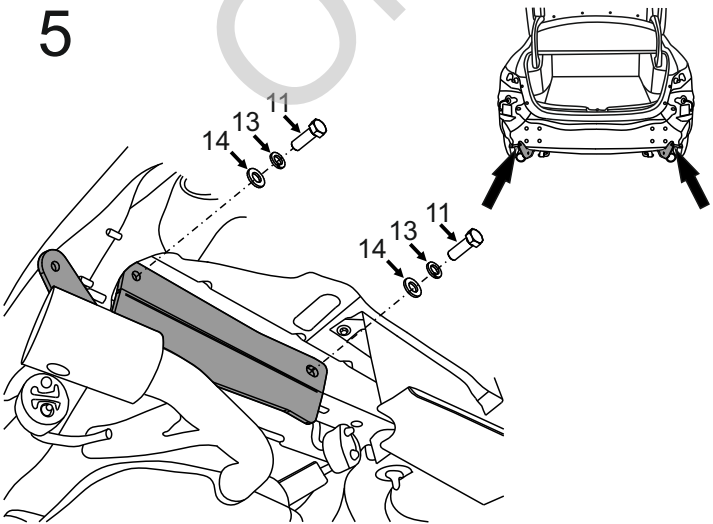

Mazda 6 (4D), (GJ)

(2013 - 06/2018)

M-045

- PL** **Zaczep Kulowy** Instrukcja montażu i eksploatacji
- GB** **Tow bar** Installation and operating instructions
- D** **Die Anhängerkupplung** Montage- und Gebrauchsanleitung
- ES** **Gancho de remolque** Las instrucciones de instalación y de operación
- RU** **Фаркоп** Инструкция по установке и эксплуатации ТСУ
- FR** **Attelage** Notice de montage et d'utilisation
- IT** **Gancio traino** Istruzioni di montaggio
- CZ** **Tažné zařízení** Návod na montáž a použití
- RO** **Cârlig de remorcare** Instrucția de montaj și exploatare
- SE** **Dragkulan** Monterings- och bruksanvisningar.

8.8	
M6 - 10 (Nm)	M12 - 85 (Nm)
M8 - 25 (Nm)	M14 - 135 (Nm)
M10 - 50 (Nm)	M16 - 200 (Nm)

1

2

3

4

5

6

13