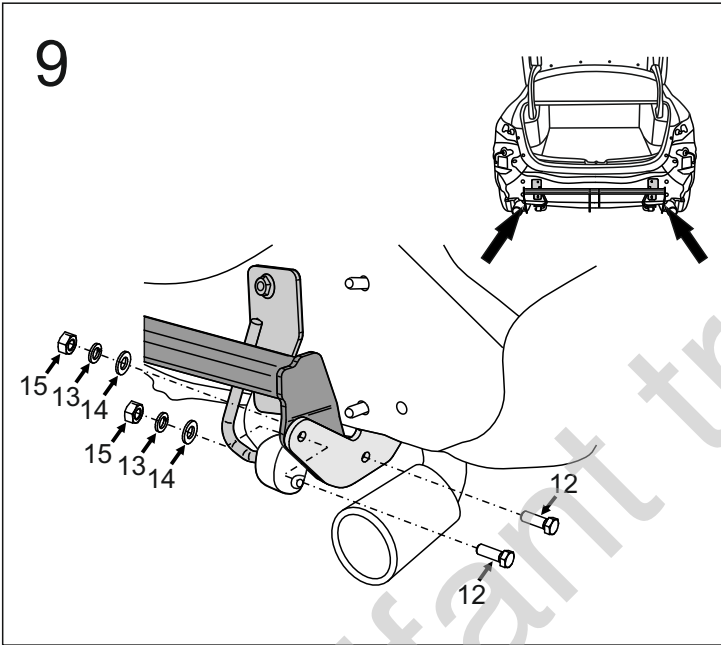

Mazda 6 (4D), (GJ)

(2013 - 06/2018)

M-045

- PL** **Zaczep Kulowy** Instrukcja montażu i eksploatacji
- GB** **Tow bar** Installation and operating instructions
- D** **Die Anhängerkupplung** Montage- und Gebrauchsanleitung
- ES** **Gancho de remolque** Las instrucciones de instalación y de operación
- RU** **Фаркоп** Инструкция по установке и эксплуатации ТСУ
- FR** **Attelage** Notice de montage et d'utilisation
- IT** **Gancio traino** Istruzioni di montaggio
- CZ** **Tažné zařízení** Návod na montáž a použití
- RO** **Cârlig de remorcare** Instrucția de montaj și exploatare
- SE** **Dragkulan** Monterings- och bruksanvisningar.

8.8	
M6 - 10 (Nm)	M12 - 85 (Nm)
M8 - 25 (Nm)	M14 - 135 (Nm)
M10 - 50 (Nm)	M16 - 200 (Nm)

1

2

3

4

5

6

13