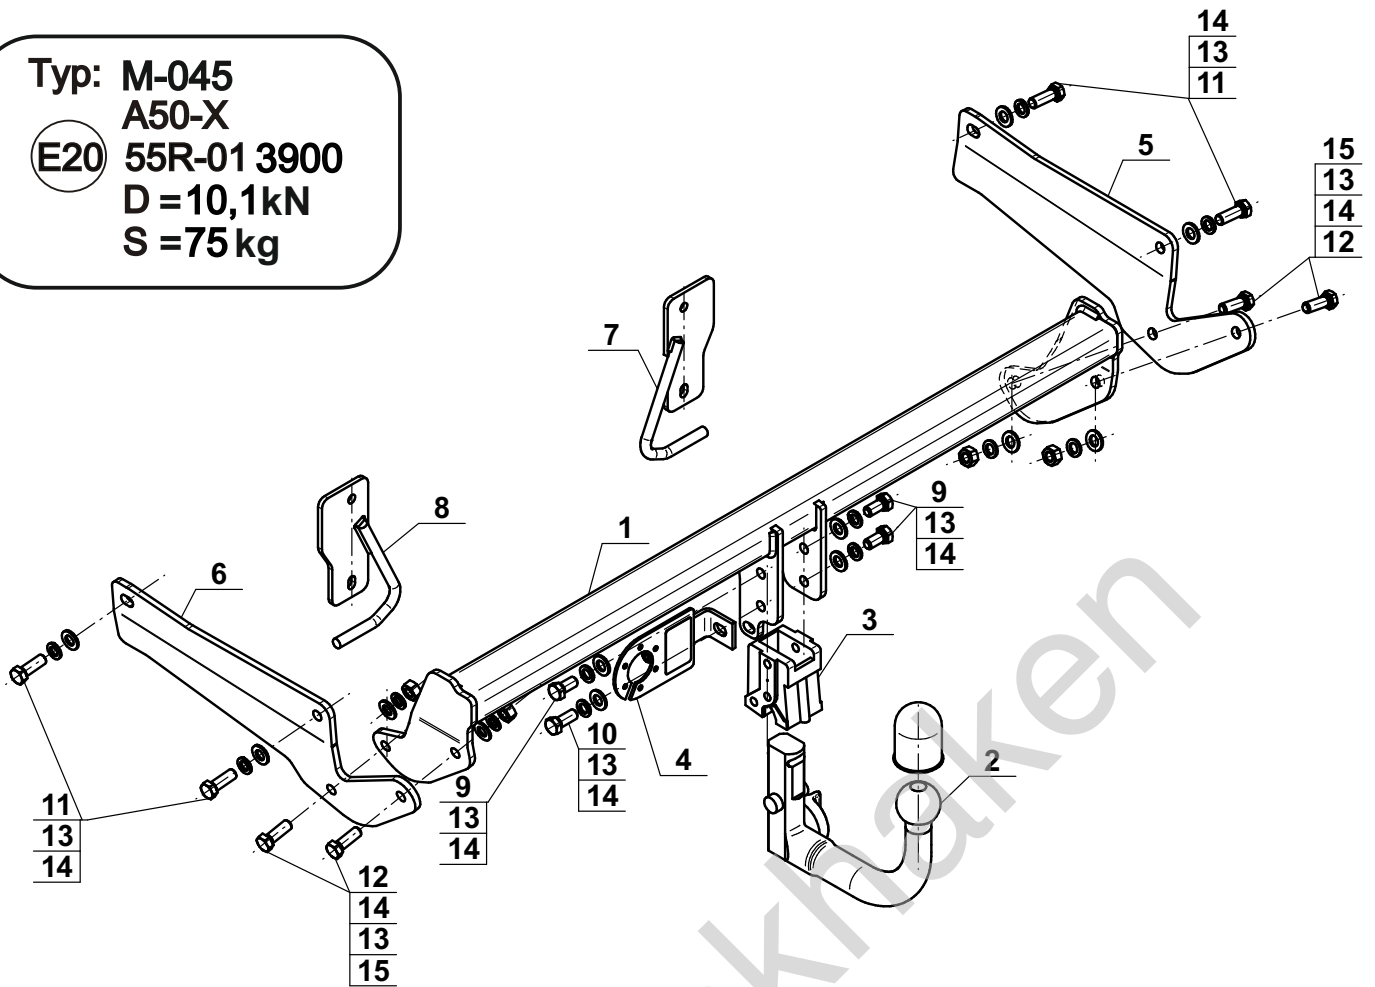

Mazda 6 (4D), (GJ)

(2013 - 06/2018)

M-045

- PL** **Zaczep Kulowy** Instrukcja montażu i eksploatacji
- GB** **Tow bar** Installation and operating instructions
- D** **Die Anhängerkupplung** Montage- und Gebrauchsanleitung
- ES** **Gancho de remolque** Las instrucciones de instalación y de operación
- RU** **Фаркоп** Инструкция по установке и эксплуатации ТСУ
- FR** **Attelage** Notice de montage et d'utilisation
- IT** **Gancio traino** Istruzioni di montaggio
- CZ** **Tažné zařízení** Návod na montáž a použití
- RO** **Cârlig de remorcare** Instrucția de montaj și exploatare
- SE** **Dragkulan** Monterings- och bruksanvisningar.

YES NO

YES NO

Typ: M-045
 A50-X
 (E20) 55R-01 3900
 D = 10,1kN
 S = 75 kg

1		x1
2		x1
3		x1
4		x1
5		x1
6		x1
7		x1
8		x1

9		M12x25	(PN/M-82105)	(8.8)	x3
10		M12x30	(PN/M-82105)	(8.8)	x1
11		M12x1,25x35	(PN/M-82105)	(8.8)	x4
12		M12x35	(PN/M-82105)	(8.8)	x4
13		Ø12,2			x12
14		Ø13,0			x12
15		M12 (8)			x4

8.8	
M6 - 10 (Nm)	M12 - 85 (Nm)
M8 - 25 (Nm)	M14 - 135 (Nm)
M10 - 50 (Nm)	M16 - 200 (Nm)

1

2

3

4

5

6

13

Olifant trekhaken