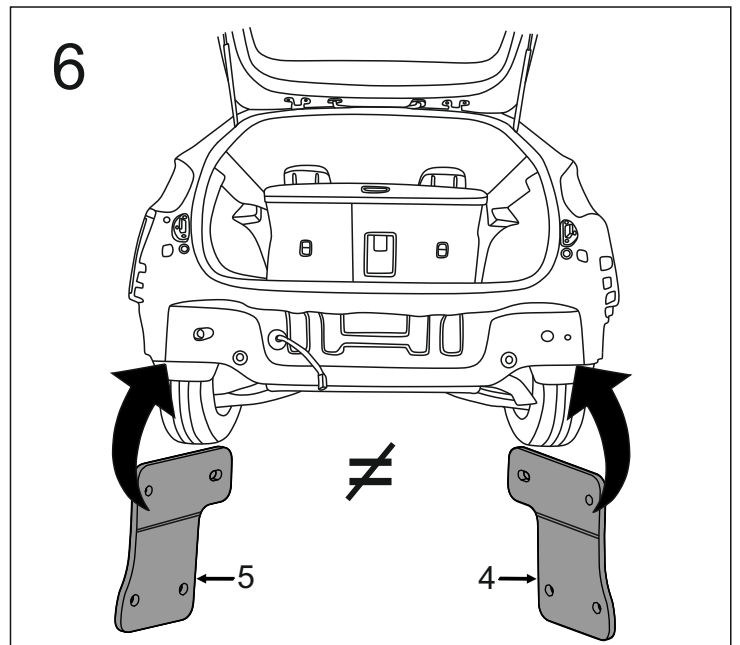

Hyundai i30 III (PD) (Kombi)

(2017 - 2020)

H-263

- PL** **Zaczepek Kulowy** Instrukcja montażu i eksploatacji
- GB** **Tow bar** Installation and operating instructions
- D** **Die Anhängerkupplung** Montage- und Gebrauchsanleitung
- ES** **Gancho de remolque** Las instrucciones de instalación y de operación
- RU** **Фаркоп** Инструкция по установке и эксплуатации ТСУ
- FR** **Attelage** Notice de montage et d'utilisation
- IT** **Gancio traino** Istruzioni di montaggio
- CZ** **Tažné zařízení** Návod na montáž a použití
- RO** **Cârlig de remorcare** Instrucția de montaj și exploatare
- SE** **Dragkulan** Monterings- och bruksanvisningar.

YES  NO

YES  NO

Typ: H-263  
 A50-X  
 (E20) 55R-01 5260-01  
 D = 8,72 kN  
 S = 80 kg

1		x1
2		x1
3		x1
4		x1
5		x1

6		x2
7	M10x1,25x40 (PN/M-82105) (8.8)	x4
8	M12x40 (PN/M-82105) (8.8)	x4
9	M12x65 (PN/M-82101) (8.8)	x2
10	Ø10,2	x4
11	Ø12,2	x6
12	Ø10,5	x4
13	Ø13,0	x6
14	M12 (8)	x6

**OPTION**

	1x  M12x35	1x  Ø12,2
	1x  Ø13,0	1x  M12
(CZ-050.00)		

8.8	
M6 - 10 (Nm)	M12 - 85 (Nm)
M8 - 25 (Nm)	M14 - 135 (Nm)
M10 - 50 (Nm)	M16 - 200 (Nm)

13

14

**OPTION**

1

2