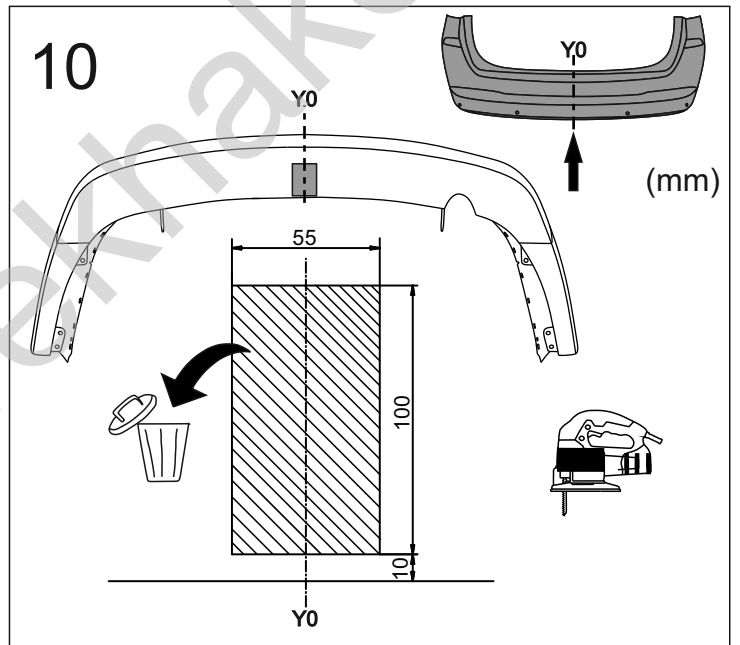

Hyundai i30 III (PD) (Kombi)

(2017 - 2020)

H-263

- PL** **Zaczepek Kulowy** Instrukcja montażu i eksploatacji
- GB** **Tow bar** Installation and operating instructions
- D** **Die Anhängerkupplung** Montage- und Gebrauchsanleitung
- ES** **Gancho de remolque** Las instrucciones de instalación y de operación
- RU** **Фаркоп** Инструкция по установке и эксплуатации ТСУ
- FR** **Attelage** Notice de montage et d'utilisation
- IT** **Gancio traino** Istruzioni di montaggio
- CZ** **Tažné zařízení** Návod na montáž a použití
- RO** **Cârlig de remorcare** Instrucția de montaj și exploatare
- SE** **Dragkulan** Monterings- och bruksanvisningar.

YES  NO

YES  NO

Typ: H-263  
 A50-X  
 (E20) 55R-01 5260-01  
 D = 8,72 kN  
 S = 80 kg

1		x1
2		x1
3		x1
4		x1
5		x1

6		x2
7	M10x1,25x40 (PN/M-82105) (8.8)	x4
8	M12x40 (PN/M-82105) (8.8)	x4
9	M12x65 (PN/M-82101) (8.8)	x2
10	Ø10,2	x4
11	Ø12,2	x6
12	Ø10,5	x4
13	Ø13,0	x6
14	M12 (8)	x6

**OPTION**

	1x  M12x35	1x  Ø12,2
	1x  Ø13,0	1x  M12
(CZ-050.00)		

8.8	
M6 - 10 (Nm)	M12 - 85 (Nm)
M8 - 25 (Nm)	M14 - 135 (Nm)
M10 - 50 (Nm)	M16 - 200 (Nm)

13

14

**OPTION**

1

2