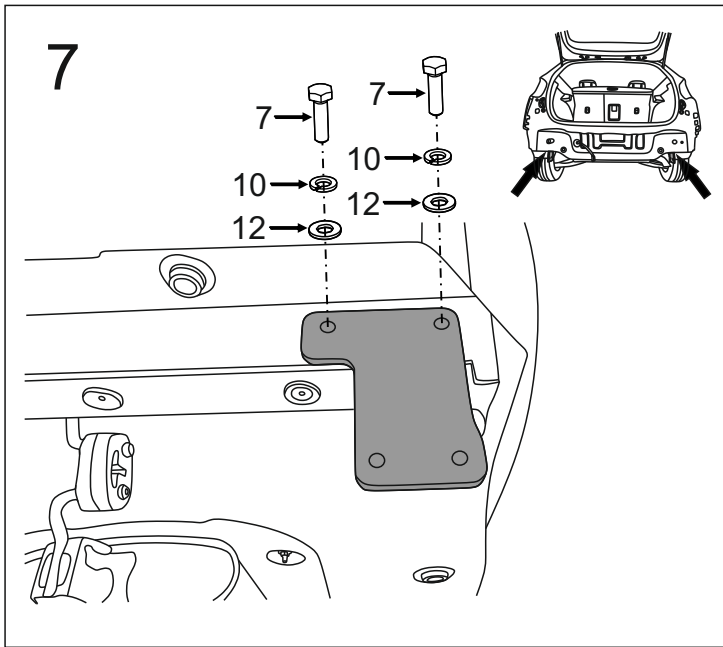

Hyundai i30 III (PD) (Kombi)

(2017 - 2020)

H-263

- PL** **Zaczepek Kulowy** Instrukcja montażu i eksploatacji
- GB** **Tow bar** Installation and operating instructions
- D** **Die Anhängerkupplung** Montage- und Gebrauchsanleitung
- ES** **Gancho de remolque** Las instrucciones de instalación y de operación
- RU** **Фаркоп** Инструкция по установке и эксплуатации ТСУ
- FR** **Attelage** Notice de montage et d'utilisation
- IT** **Gancio traino** Istruzioni di montaggio
- CZ** **Tažné zařízení** Návod na montáž a použití
- RO** **Cârlig de remorcare** Instrucția de montaj și exploatare
- SE** **Dragkulan** Monterings- och bruksanvisningar.

YES  NO

YES  NO

Typ: H-263  
 A50-X  
 (E20) 55R-01 5260-01  
 D = 8,72 kN  
 S = 80 kg

1		x1
2		x1
3		x1
4		x1
5		x1

6		x2
7	M10x1,25x40 (PN/M-82105) (8.8)	x4
8	M12x40 (PN/M-82105) (8.8)	x4
9	M12x65 (PN/M-82101) (8.8)	x2
10	Ø10,2	x4
11	Ø12,2	x6
12	Ø10,5	x4
13	Ø13,0	x6
14	M12 (8)	x6

**OPTION**

	1x  M12x35	1x  Ø12,2
	1x  Ø13,0	1x  M12
(CZ-050.00)		

8.8	
M6 - 10 (Nm)	M12 - 85 (Nm)
M8 - 25 (Nm)	M14 - 135 (Nm)
M10 - 50 (Nm)	M16 - 200 (Nm)

13

14

**OPTION**

1

2