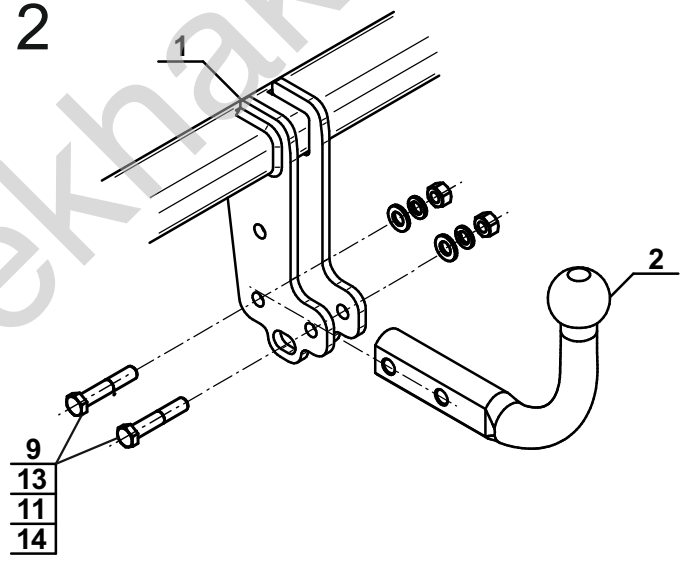

Hyundai i30 III (PD) (Kombi)

(2017 - 2020)

H-263

- PL** **Zaczepek Kulowy** Instrukcja montażu i eksploatacji
- GB** **Tow bar** Installation and operating instructions
- D** **Die Anhängerkupplung** Montage- und Gebrauchsanleitung
- ES** **Gancho de remolque** Las instrucciones de instalación y de operación
- RU** **Фаркоп** Инструкция по установке и эксплуатации ТСУ
- FR** **Attelage** Notice de montage et d'utilisation
- IT** **Gancio traino** Istruzioni di montaggio
- CZ** **Tažné zařízení** Návod na montáž a použití
- RO** **Cârlig de remorcare** Instrucția de montaj și exploatare
- SE** **Dragkulan** Monterings- och bruksanvisningar.

YES  NO

YES  NO

Typ: H-263  
 A50-X  
 (E20) 55R-01 5260-01  
 D = 8,72 kN  
 S = 80 kg

1		x1
2		x1
3		x1
4		x1
5		x1

6		x2
7	M10x1,25x40 (PN/M-82105) (8.8)	x4
8	M12x40 (PN/M-82105) (8.8)	x4
9	M12x65 (PN/M-82101) (8.8)	x2
10	Ø10,2	x4
11	Ø12,2	x6
12	Ø10,5	x4
13	Ø13,0	x6
14	M12 (8)	x6

**OPTION**

	1x  M12x35	1x  Ø12,2
	1x  Ø13,0	1x  M12
(CZ-050.00)		

8.8	
M6 - 10 (Nm)	M12 - 85 (Nm)
M8 - 25 (Nm)	M14 - 135 (Nm)
M10 - 50 (Nm)	M16 - 200 (Nm)

13

14

**OPTION**

1

2

3

- 1x M12x35
- 1x Ø12,2
- 1x Ø13,0
- 1x M12