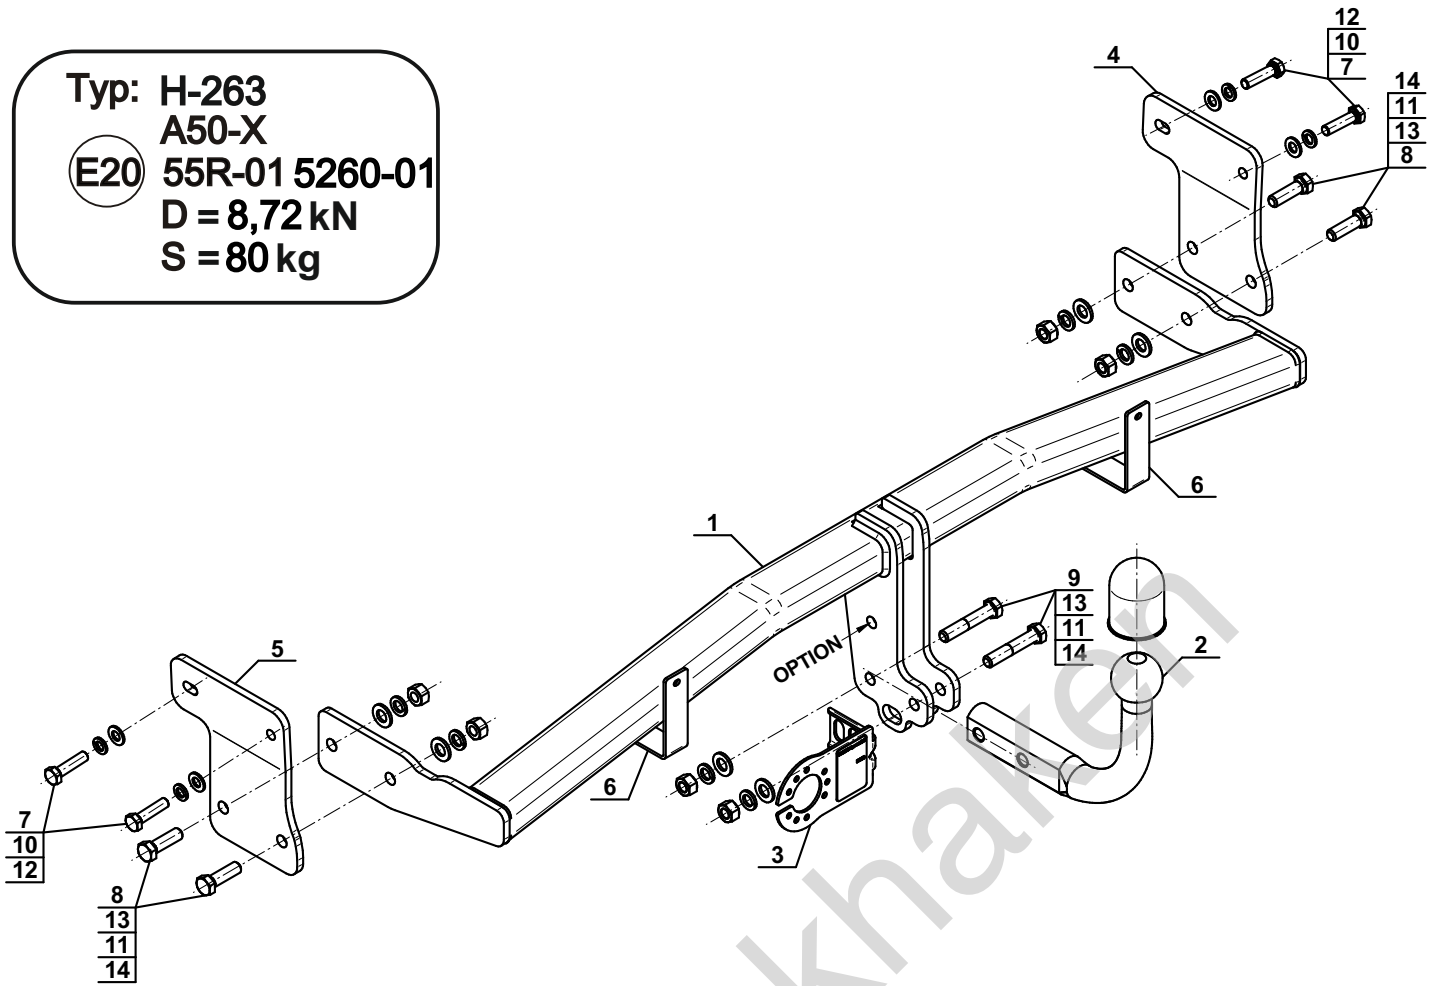

Hyundai i30 III (PD) (Kombi)

(2017 - 2020)

H-263

- PL** **Zaczepek Kulowy** Instrukcja montażu i eksploatacji
- GB** **Tow bar** Installation and operating instructions
- D** **Die Anhängerkupplung** Montage- und Gebrauchsanleitung
- ES** **Gancho de remolque** Las instrucciones de instalación y de operación
- RU** **Фаркоп** Инструкция по установке и эксплуатации ТСУ
- FR** **Attelage** Notice de montage et d'utilisation
- IT** **Gancio traino** Istruzioni di montaggio
- CZ** **Tažné zařízení** Návod na montáž a použití
- RO** **Cârlig de remorcare** Instrucția de montaj și exploatare
- SE** **Dragkulan** Monterings- och bruksanvisningar.

YES  NO

YES  NO

Typ: H-263  
 A50-X  
 (E20) 55R-01 5260-01  
 D = 8,72 kN  
 S = 80 kg

1		x1
2		x1
3		x1
4		x1
5		x1

6		x2
7	M10x1,25x40 (PN/M-82105) (8.8)	x4
8	M12x40 (PN/M-82105) (8.8)	x4
9	M12x65 (PN/M-82101) (8.8)	x2
10	Ø10,2	x4
11	Ø12,2	x6
12	Ø10,5	x4
13	Ø13,0	x6
14	M12 (8)	x6

**OPTION**

	1x  M12x35	1x  Ø12,2
	1x  Ø13,0	1x  M12
(CZ-050.00)		

8.8	
M6 - 10 (Nm)	M12 - 85 (Nm)
M8 - 25 (Nm)	M14 - 135 (Nm)
M10 - 50 (Nm)	M16 - 200 (Nm)

13

14

**OPTION**

1

2

3

- 1x M12x35
- 1x Ø12,2
- 1x Ø13,0
- 1x M12