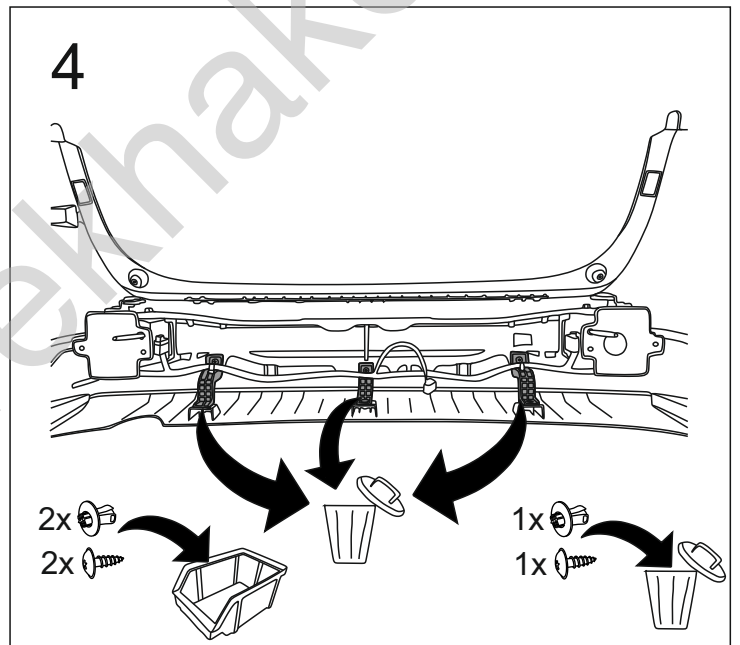

Hyundai i30 III (PD) (Kombi)

(2017 - 2020)

H-263

- PL** **Zaczepek Kulowy** Instrukcja montażu i eksploatacji
- GB** **Tow bar** Installation and operating instructions
- D** **Die Anhängerkupplung** Montage- und Gebrauchsanleitung
- ES** **Gancho de remolque** Las instrucciones de instalación y de operación
- RU** **Фаркоп** Инструкция по установке и эксплуатации ТСУ
- FR** **Attelage** Notice de montage et d'utilisation
- IT** **Gancio traino** Istruzioni di montaggio
- CZ** **Tažné zařízení** Návod na montáž a použití
- RO** **Cârlig de remorcare** Instrucția de montaj și exploatare
- SE** **Dragkulan** Monterings- och bruksanvisningar.

YES  NO

YES  NO

Typ: H-263  
 A50-X  
 (E20) 55R-01 5260-01  
 D = 8,72 kN  
 S = 80 kg

1		x1
2		x1
3		x1
4		x1
5		x1

6		x2
7	M10x1,25x40 (PN/M-82105) (8.8)	x4
8	M12x40 (PN/M-82105) (8.8)	x4
9	M12x65 (PN/M-82101) (8.8)	x2
10	Ø10,2	x4
11	Ø12,2	x6
12	Ø10,5	x4
13	Ø13,0	x6
14	M12 (8)	x6

**OPTION**

	1x  M12x35	1x  Ø12,2
	1x  Ø13,0	1x  M12
(CZ-050.00)		

8.8	
M6 - 10 (Nm)	M12 - 85 (Nm)
M8 - 25 (Nm)	M14 - 135 (Nm)
M10 - 50 (Nm)	M16 - 200 (Nm)

13

14

**OPTION**

1

2

3

- 1x M12x35
- 1x Ø12,2
- 1x Ø13,0
- 1x M12