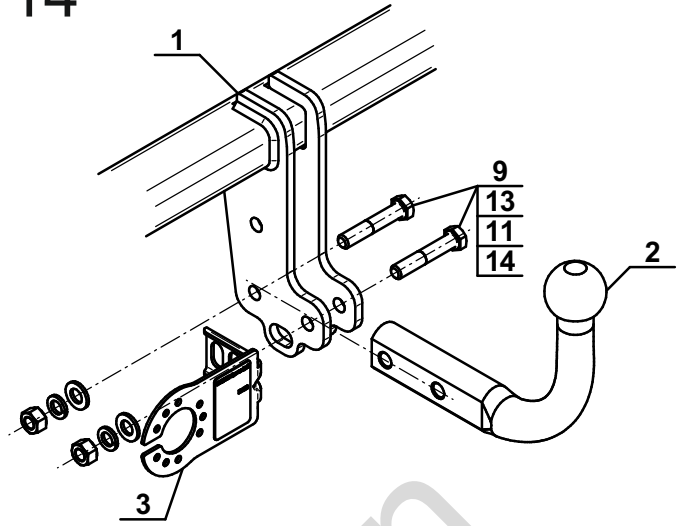

Hyundai i30 III (PD) (Kombi)

(2017 - 2020)

H-263

- PL** **Zaczepek Kulowy** Instrukcja montażu i eksploatacji
- GB** **Tow bar** Installation and operating instructions
- D** **Die Anhängerkupplung** Montage- und Gebrauchsanleitung
- ES** **Gancho de remolque** Las instrucciones de instalación y de operación
- RU** **Фаркоп** Инструкция по установке и эксплуатации ТСУ
- FR** **Attelage** Notice de montage et d'utilisation
- IT** **Gancio traino** Istruzioni di montaggio
- CZ** **Tažné zařízení** Návod na montáž a použití
- RO** **Cârlig de remorcare** Instrucția de montaj și exploatare
- SE** **Dragkulan** Monterings- och bruksanvisningar.

YES  NO

YES  NO

Typ: H-263  
 A50-X  
 (E20) 55R-01 5260-01  
 D = 8,72 kN  
 S = 80 kg

1		x1
2		x1
3		x1
4		x1
5		x1

6		x2
7	M10x1,25x40 (PN/M-82105) (8.8)	x4
8	M12x40 (PN/M-82105) (8.8)	x4
9	M12x65 (PN/M-82101) (8.8)	x2
10	Ø10,2	x4
11	Ø12,2	x6
12	Ø10,5	x4
13	Ø13,0	x6
14	M12 (8)	x6

**OPTION**

	1x  M12x35	1x  Ø12,2
	1x  Ø13,0	1x  M12
(CZ-050.00)		

8.8	
M6 - 10 (Nm)	M12 - 85 (Nm)
M8 - 25 (Nm)	M14 - 135 (Nm)
M10 - 50 (Nm)	M16 - 200 (Nm)

13

14

**OPTION**

1

2

3

- 1x M12x35
- 1x Ø12,2
- 1x Ø13,0
- 1x M12