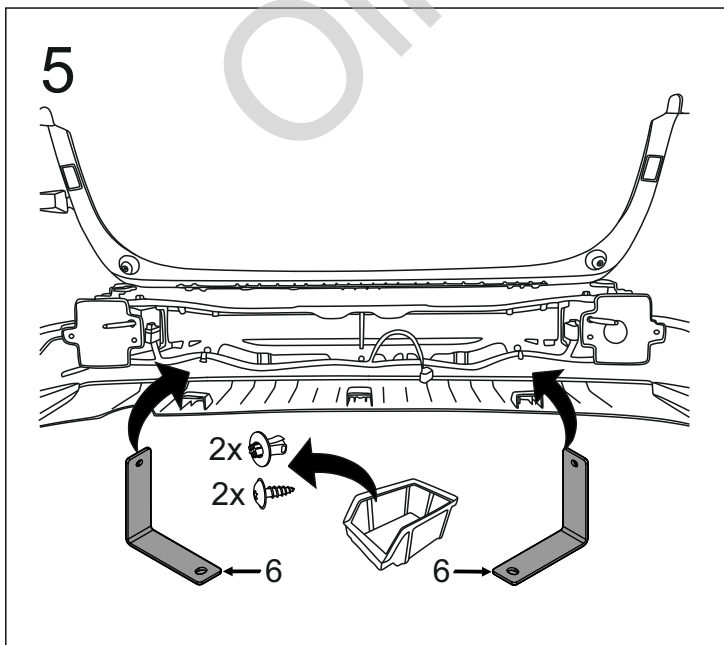

YES  NO

YES  NO

Typ: H-263  
 A50-X  
 (E20) 55R-01 5260-01  
 D = 8,72 kN  
 S = 80 kg

1		x1
2		x1
3		x1
4		x1
5		x1

6		x2
7	M10x1,25x40 (PN/M-82105) (8.8)	x4
8	M12x40 (PN/M-82105) (8.8)	x4
9	M12x65 (PN/M-82101) (8.8)	x2
10	Ø10,2	x4
11	Ø12,2	x6
12	Ø10,5	x4
13	Ø13,0	x6
14	M12 (8)	x6

**OPTION**

	1x  M12x35	1x  Ø12,2
	1x  Ø13,0	1x  M12
(CZ-050.00)		

8.8	
M6 - 10 (Nm)	M12 - 85 (Nm)
M8 - 25 (Nm)	M14 - 135 (Nm)
M10 - 50 (Nm)	M16 - 200 (Nm)

13

14

**OPTION**

1

2