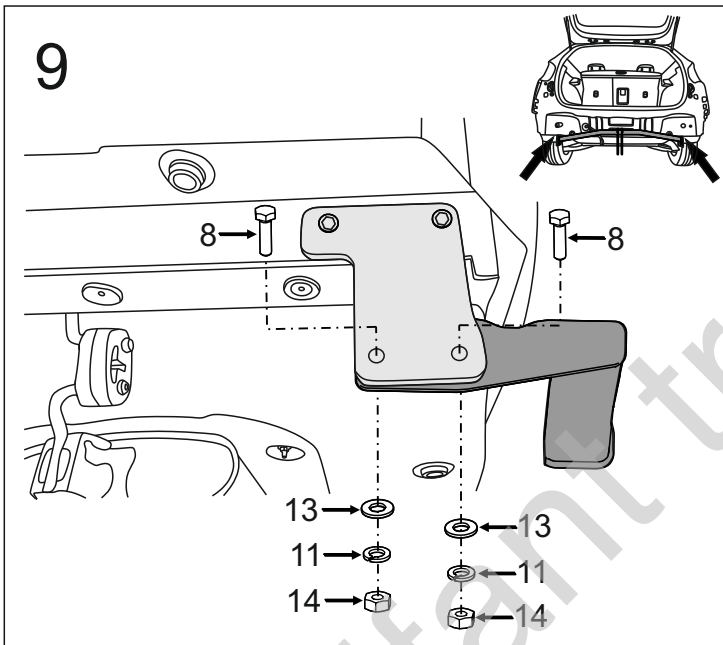

Hyundai i30 III (PD) (Kombi)

(2017 - 2020)

H-263

- PL** **Zaczepek Kulowy** Instrukcja montażu i eksploatacji
- GB** **Tow bar** Installation and operating instructions
- D** **Die Anhängerkupplung** Montage- und Gebrauchsanleitung
- ES** **Gancho de remolque** Las instrucciones de instalación y de operación
- RU** **Фаркоп** Инструкция по установке и эксплуатации ТСУ
- FR** **Attelage** Notice de montage et d'utilisation
- IT** **Gancio traino** Istruzioni di montaggio
- CZ** **Tažné zařízení** Návod na montáž a použití
- RO** **Cârlig de remorcare** Instrucția de montaj și exploatare
- SE** **Dragkulan** Monterings- och bruksanvisningar.

YES  NO

YES  NO

Typ: H-263  
 A50-X  
 (E20) 55R-01 5260-01  
 D = 8,72 kN  
 S = 80 kg

1		x1
2		x1
3		x1
4		x1
5		x1

6		x2
7	M10x1,25x40 (PN/M-82105) (8.8)	x4
8	M12x40 (PN/M-82105) (8.8)	x4
9	M12x65 (PN/M-82101) (8.8)	x2
10	Ø10,2	x4
11	Ø12,2	x6
12	Ø10,5	x4
13	Ø13,0	x6
14	M12 (8)	x6

**OPTION**

	1x  M12x35	1x  Ø12,2
	1x  Ø13,0	1x  M12
(CZ-050.00)		

8.8	
M6 - 10 (Nm)	M12 - 85 (Nm)
M8 - 25 (Nm)	M14 - 135 (Nm)
M10 - 50 (Nm)	M16 - 200 (Nm)

13

14

**OPTION**

1

2