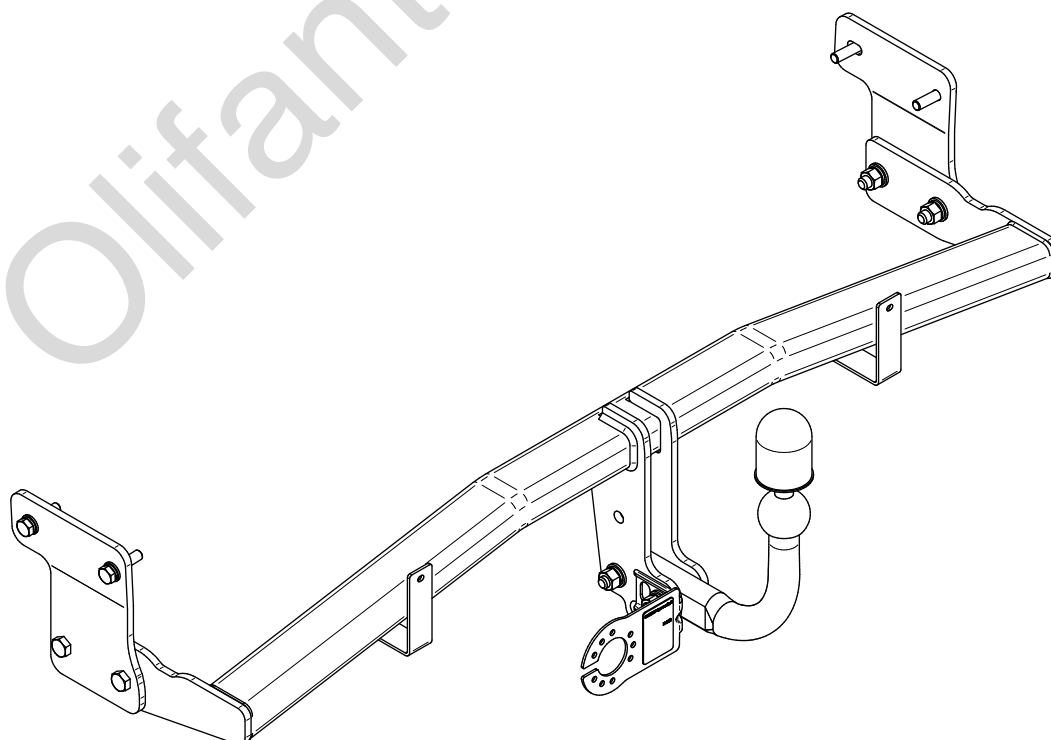

Hyundai i30 III (PD) (Kombi)

(2017 - 2020)

H-263

- PL** **Zaczepek Kulowy** Instrukcja montażu i eksploatacji
- GB** **Tow bar** Installation and operating instructions
- D** **Die Anhängerkupplung** Montage- und Gebrauchsanleitung
- ES** **Gancho de remolque** Las instrucciones de instalación y de operación
- RU** **Фаркоп** Инструкция по установке и эксплуатации ТСУ
- FR** **Attelage** Notice de montage et d'utilisation
- IT** **Gancio traino** Istruzioni di montaggio
- CZ** **Tažné zařízení** Návod na montáž a použití
- RO** **Cârlig de remorcare** Instrucția de montaj și exploatare
- SE** **Dragkulan** Monterings- och bruksanvisningar.

YES  NO

YES  NO

Typ: H-263  
 A50-X  
 (E20) 55R-01 5260-01  
 D = 8,72 kN  
 S = 80 kg

1		x1
2		x1
3		x1
4		x1
5		x1

6		x2
7	M10x1,25x40 (PN/M-82105) (8.8)	x4
8	M12x40 (PN/M-82105) (8.8)	x4
9	M12x65 (PN/M-82101) (8.8)	x2
10	Ø10,2	x4
11	Ø12,2	x6
12	Ø10,5	x4
13	Ø13,0	x6
14	M12 (8)	x6

**OPTION**

	1x  M12x35	1x  Ø12,2
	1x  Ø13,0	1x  M12
(CZ-050.00)		

8.8	
M6 - 10 (Nm)	M12 - 85 (Nm)
M8 - 25 (Nm)	M14 - 135 (Nm)
M10 - 50 (Nm)	M16 - 200 (Nm)

13

14

**OPTION**

1

2

3

- 1x M12x35
- 1x Ø12,2
- 1x Ø13,0
- 1x M12