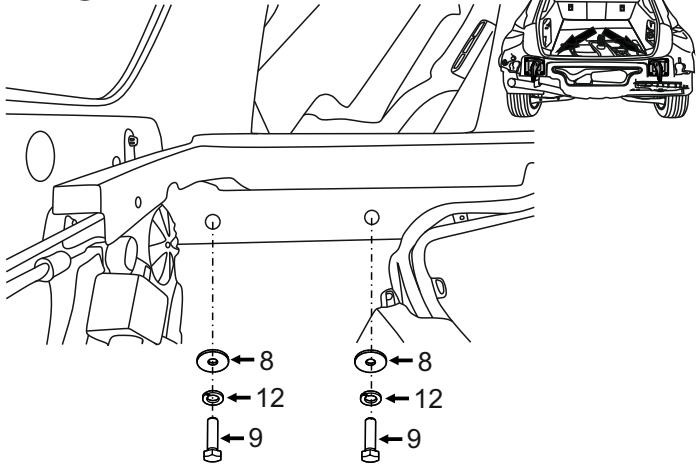

SE **Dragkulan** Monterings- och bruksanvisningar.

YES

NO

YES

NO

Typ: A-121
 A50-X
 E20 55R-02 6356
 D = 11,4 kN
 S = 100kg

1		x1
2		x1
3		x1
4		x1
5		x1
6		x2

7		x2
8	Ø30/Ø10,5x3	x4
9	M10x35 (PN/M-82105) (8.8)	x5
10	M12x40 (PN/M-82105) (8.8)	x4
11	M12x65 (PN/M-82101) (8.8)	x2
12	Ø10,2	x5
13	Ø12,2	x6
14	Ø10,5	x2
15	Ø13,0	x6
16	M10 (8)	x1
17	M12 (8)	x6
18	150x3/175 (CH-021.04)	x2

8.8	
M8 - 25 (Nm)	M14 - 135 (Nm)
M10 - 50 (Nm)	M16 - 200 (Nm)
M12 - 85 (Nm)	

1

2

3

4

5

6

13

14

15

16

17

18

19

Vehicle without opening in bumper

(mm)