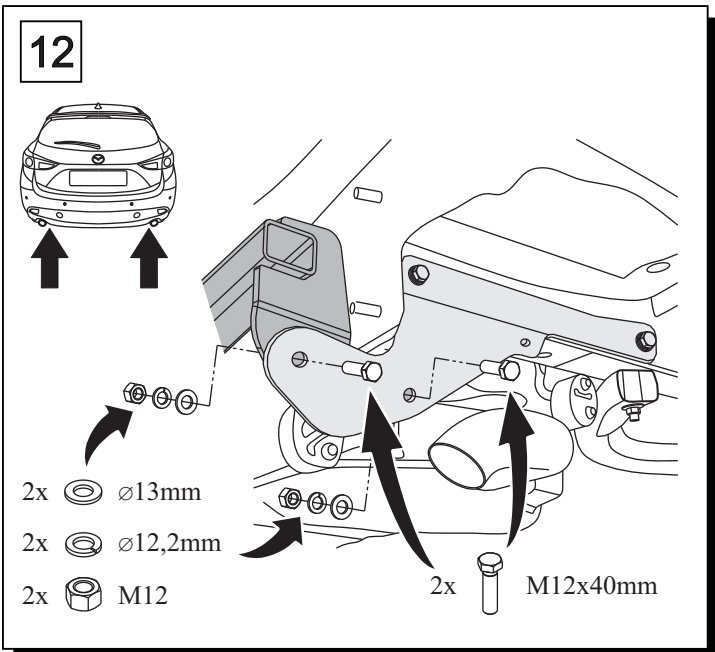

śruba	Nm	M6	M8	M10	M12	M14	M16
klasa 8.8		9,9	24	48	83	132	200
klasa 10.9		14	34	67	117	185	285

0 km →

1000 km

	x1		9	M12x25	x6
			10	M12x40	x4
			11	M12x1.25x35	x4
			12	M8x45	x1
			13	M8x20	x2
			16	M8x20	x2
	x1		14	∅ 13	x11
			15	∅ 8.4	x2
			16	∅ 24x∅8.5x2 8 (DIN 9021)	x2
	x1		17	∅ 12.2	x14
			18	∅ 8.2	x2
	x1		19	M12	x4
			20	M8	x3
	x1		21		x1
	x1				
	x1				
	x1				