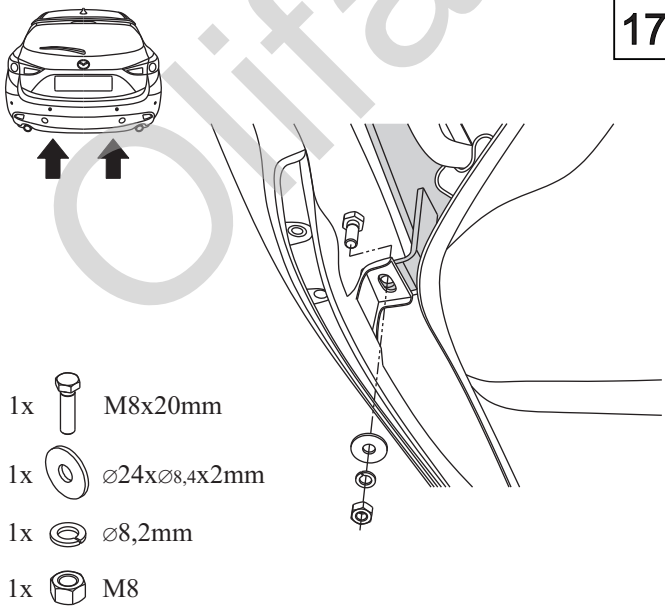

śruba	Nm	M6	M8	M10	M12	M14	M16
klasa 8.8		9,9	24	48	83	132	200
klasa 10.9		14	34	67	117	185	285

0 km →

1000 km

	x1		9	M12x25	x6
			10	M12x40	x4
			11	M12x1.25x35	x4
			12	M8x45	x1
			13	M8x20	x2
			16	M8x20	x2
	x1		14	∅ 13	x11
			15	∅ 8.4	x2
			16	∅ 24x∅8.5x2 8 (DIN 9021)	x2
	x1		17	∅ 12.2	x14
			18	∅ 8.2	x2
	x1		19	M12	x4
			20	M8	x3
	x1		21		x1
	x1				
	x1				
	x1				

13

14

15

16

17

18

Olifant trekhaken