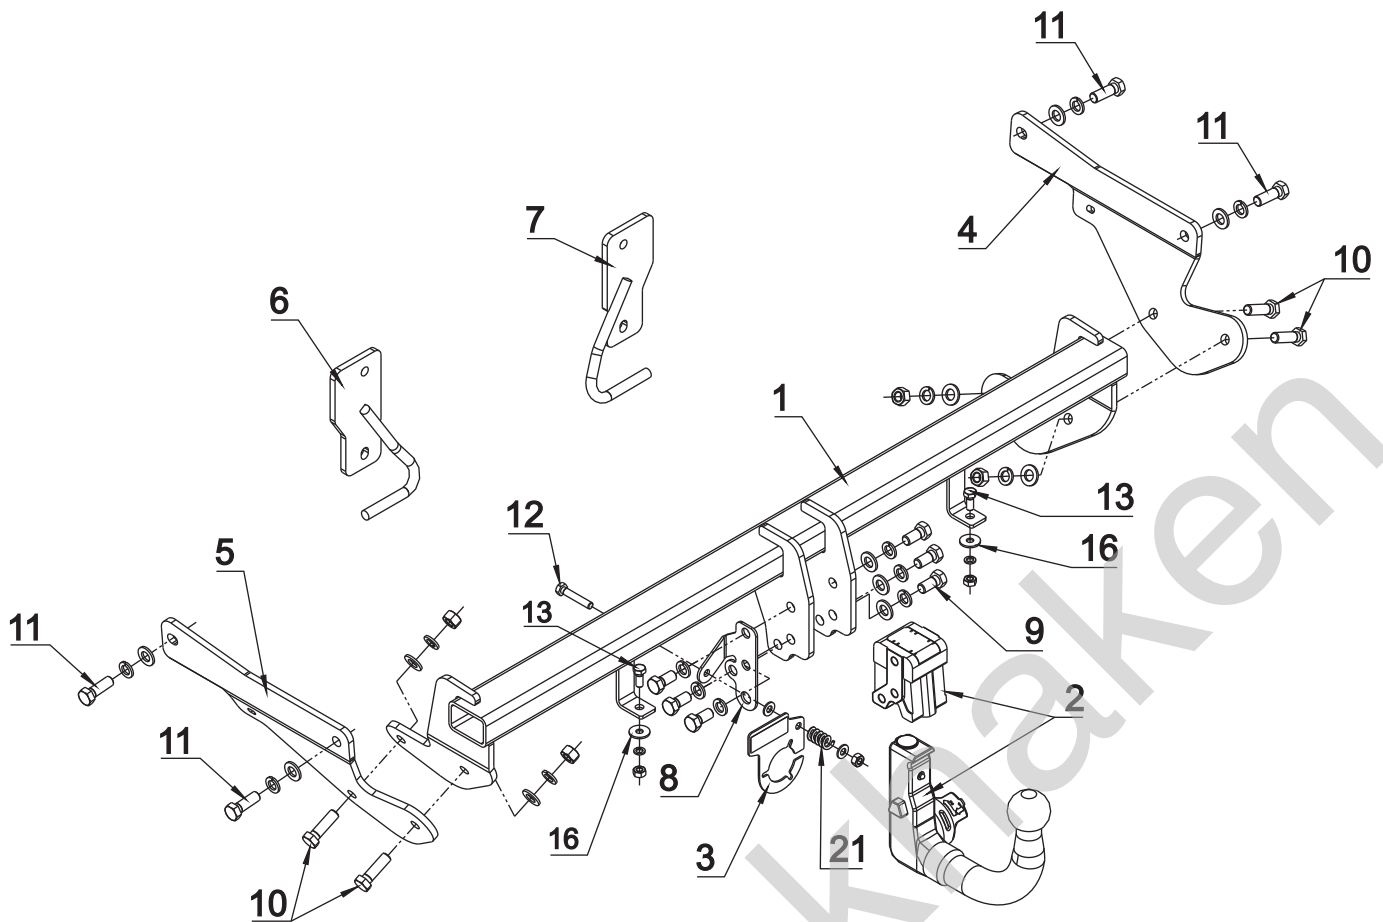

M63V

10.2013 → 12.2018

E20-55R-01 4107

1,5h

D

9,37 kN

R=1860 kg

S=75 kg

śruba	Nm	M6	M8	M10	M12	M14	M16
klasa 8.8		9,9	24	48	83	132	200
klasa 10.9		14	34	67	117	185	285

0 km →

1000 km

	x1		9	M12x25	x6
			10	M12x40	x4
			11	M12x1.25x35	x4
			12	M8x45	x1
			13	M8x20	x2
			16	M8x20	x2
	x1		14	∅ 13	x11
			15	∅ 8.4	x2
			16	∅ 24x∅8.5x2 8 (DIN 9021)	x2
	x1		17	∅ 12.2	x14
			18	∅ 8.2	x2
	x1		19	M12	x4
			20	M8	x3
	x1		21		x1
	x1				
	x1				
	x1				