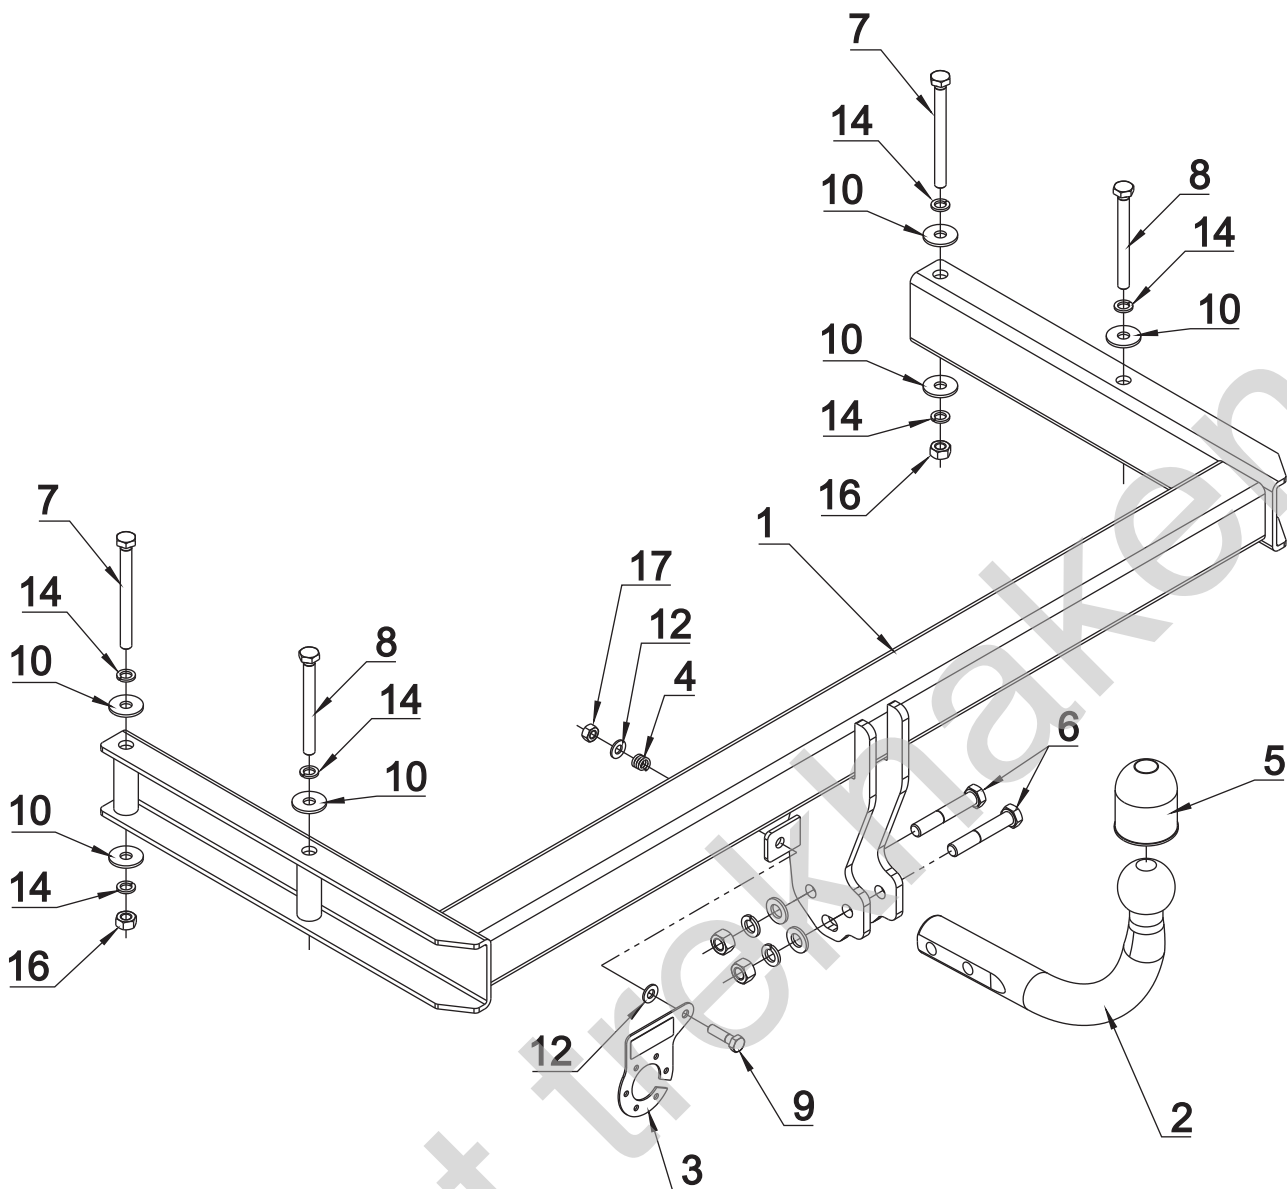

03.2002 → 08.2008

E20-55R-01 0879

10,05 kN

R=2000 kg

S=85 kg

Nr kat.

H08

2h

FULL VERSION INSTRUCTION

śruba	Nm	M6	M8	M10	M12	M14	M16
klasa 8.8		9,9	24	48	83	132	200
klasa 10.9		14	34	67	117	185	285

0 km →

1000 km

	x1		6 M12x70	x2
			7 M10x110	x2
	x1 Art.nr-KL1H08		8 M10x100	x2
			9 M8x45	x1
	x1 Art.nr-BL1H08		10 ϕ 30x ϕ 10.5x2.5 10 (DIN 9021)	x6
			11 ϕ 13	x2
	x1		12 ϕ 8.3	x2
			13 ϕ 12.2	x2
	x1		14 ϕ 10.2	x6
			15 M12	x2
			16 M10	x2
			17 M8	x1