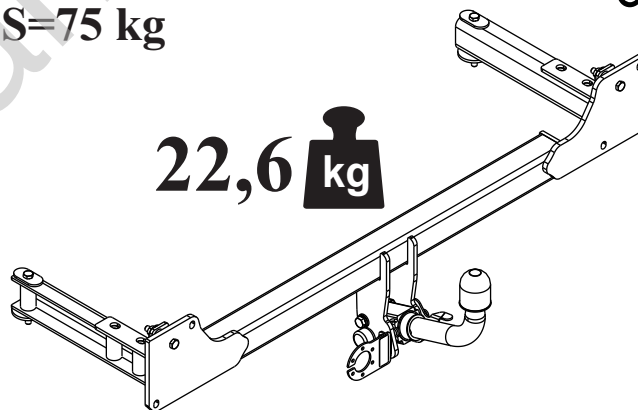

e20

e20*94/20*0787*00

2h

D

9,93 kN

R=2000 kg

S=75 kg

22,6 kg

M6 - 11 Nm
M10 - 50 Nm
M14 - 138 Nm

M8 - 25 Nm
M12 - 87 Nm
M16 - 210 Nm

0 km →

1000 km

	x1		7 M10x100	x2
	x1		8 M10	x4
	x1		9 \varnothing 10.5	x2
	x2		10 \varnothing 30x \varnothing 10.5x2.5 10 - DIN 9021	x2
	x2		11 \varnothing 10.2	x4
	x2	Art. nr-KL1A05A Art. nr-BL1A05A \varnothing 58x \varnothing 12x5-8mm		