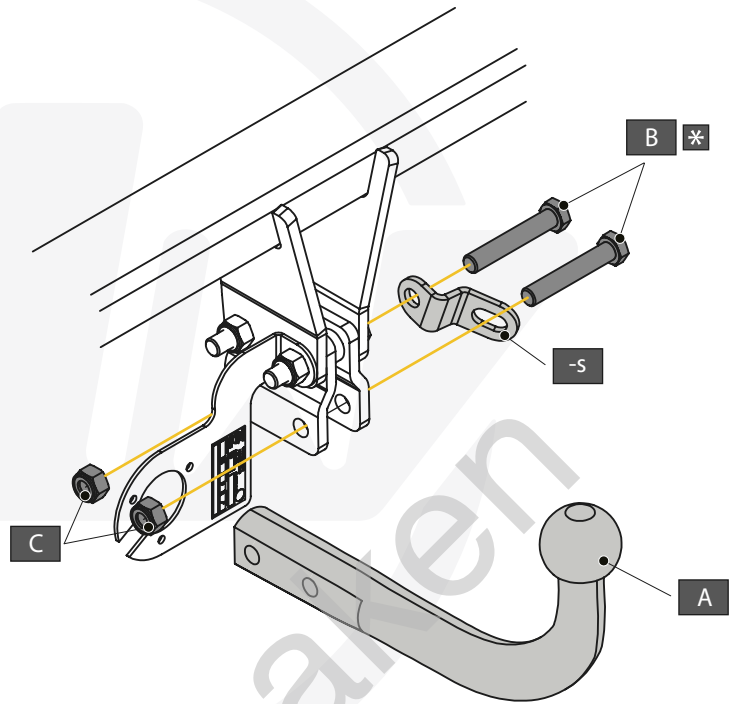

93,0 Nm

A		X2	GDW REF. 900.008
B		X2	GDW REF. 900.011 Ø 21,3 X 11,7
C		X2	DIN931-M12 X 70
D		X2	DIN985-M12

93,0 Nm

A		X1	944.L006
B		X2	DIN931-M12 X 70
C		X2	DIN985-M12
-S		X1	GDW REF. 900.053

AFN Opties - Options - Options - Optionen - Opciones - Muligheder