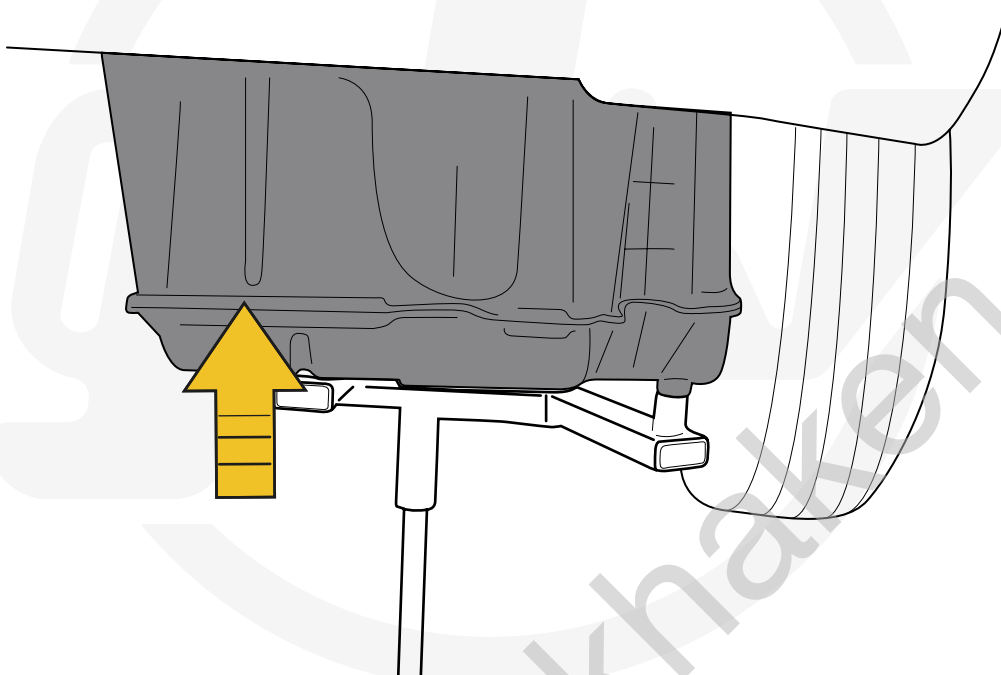

93,0 Nm

A		X2	GDW REF. 900.008
B		X2	GDW REF. 900.011 Ø 21,3 X 11,7
C		X2	DIN931-M12 X 70
D		X2	DIN985-M12

93,0 Nm

A		X1	944.L006
B		X2	DIN931-M12 X 70
C		X2	DIN985-M12
-S		X1	GDW REF. 900.053

AFN Opties - Options - Options - Optionen - Opciones - Muligheder