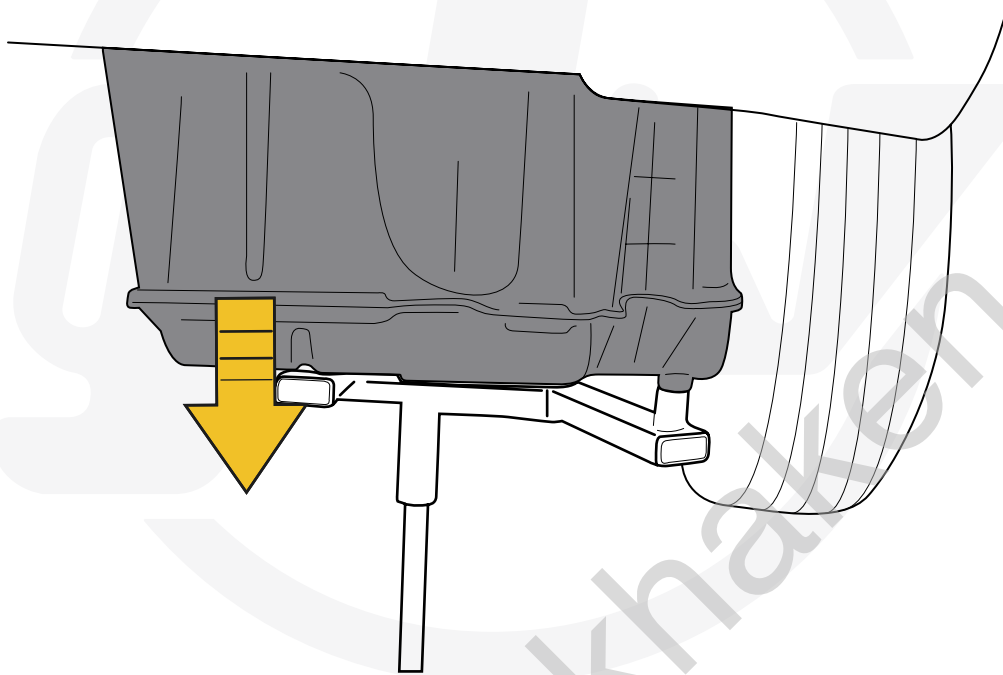

ONLY FOR AD BLUE