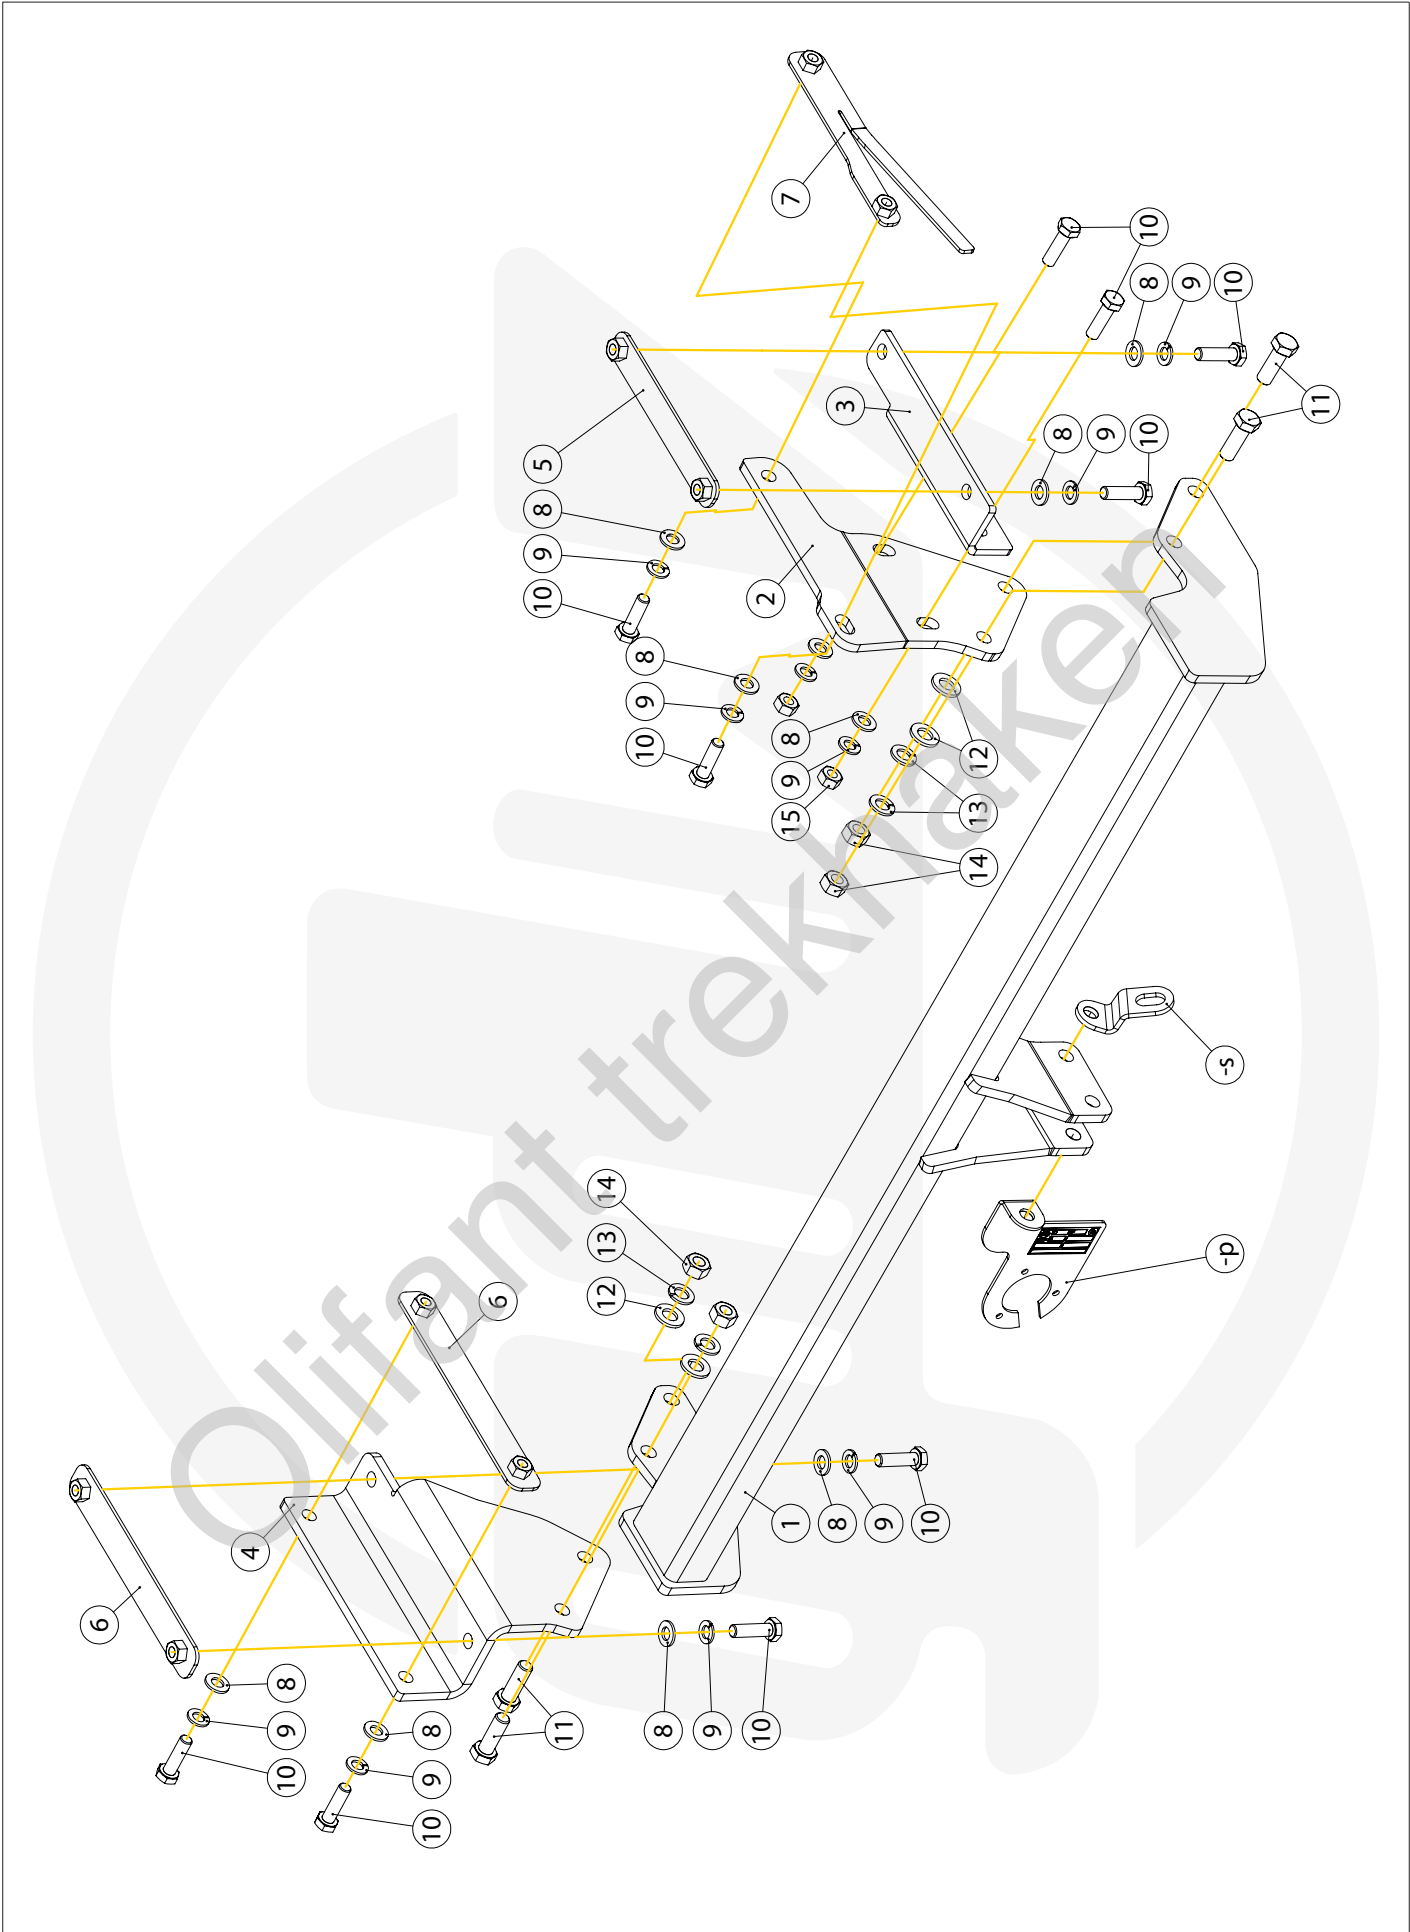

TREKHAKEN • ATTELAGES • ANHÄNGERVORRICHTUNGEN • TOWBARS • ENHANCES • ANHÆNGERTRÆK

Montagehandleiding | instructions de montage | Einbauanleitung | Mounting instruction
Instrucciones de montaje | monteringsvejledning

See the Certificate Of Conformity (COC) of your vehicle or contact your dealer to verify the max. trailer weight of your car!

MADE BY 	D 10,00	F	E6
BELGIUM	S 120	EC APPROVAL N° 55R-011523	
REF N° 2365	SERIE N°		
OMSCHRIJVING Renault Kadjar '15- + Facelift '18-			

1		X1	GDW REF. 2365
2		X1	GDW REF. 2
3		X1	GDW REF. 3
4		X1	GDW REF. 4
5		X1	GDW REF. 5
6		X2	GDW REF. 6
7		X1	GDW REF. 7
8		X10	DIN125-A10-140HV- ELVZ
9		X10	DIN 128A-M10
10		X10	DIN 933-M10X35
11		X4	DIN 933-M12X35
12		X4	DIN125-A12-140HV- ELVZ
13		X4	DIN 128A-M12

14		X4	DIN 934-M12
15		X2	DIN 934-M10
-S		X1	GDW REF. 900.053
-P		X1	GDW REF. PO4

Geleverd met - Livré avec - Delivered with Geliefert mit - Elementos adjuntos-Leveres med		X1	944.L006
		X2	GDW REF. 900.008
		X2	GDW REF. 900.011 Ø 21.3 X 11.7
		X4	DIN931-M12 X 70
		X4	DIN985-M12