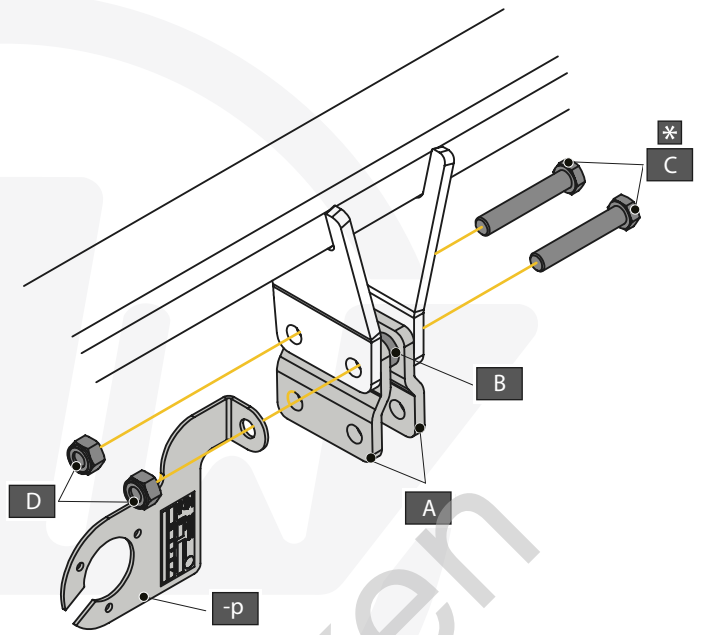

93,0 Nm

A		X2	GDW REF. 900.008
B		X2	GDW REF. 900.011 Ø 21,3 X 11,7
C		X2	DIN931-M12 X 70
D		X2	DIN985-M12

93,0 Nm

A		X1	944.L006
B		X2	DIN931-M12 X 70
C		X2	DIN985-M12
-S		X1	GDW REF. 900.053

AFN Opties - Options - Options - Optionen - Opciones - Muligheder