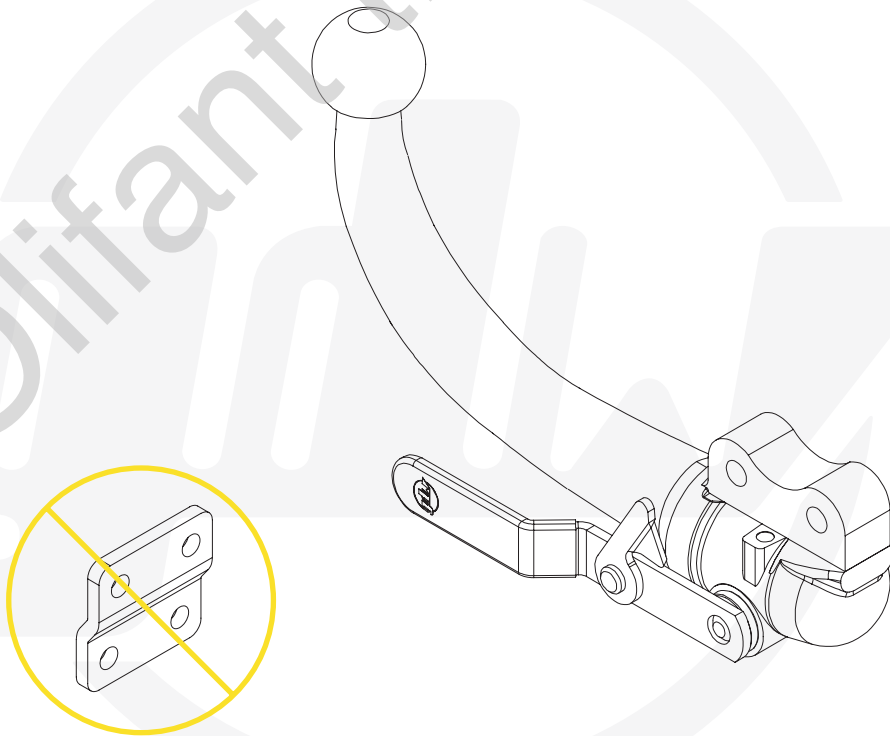

93,0 Nm

A		X2	GDW REF. 900.008
B		X2	GDW REF. 900.011 Ø 21,3 X 11,7
C		X2	DIN931-M12 X 70
D		X2	DIN985-M12

93,0 Nm

A		X1	944.L006
B		X2	DIN931-M12 X 70
C		X2	DIN985-M12
-S		X1	GDW REF. 900.053

AFN Opties - Options - Options - Optionen - Opciones - Muligheder