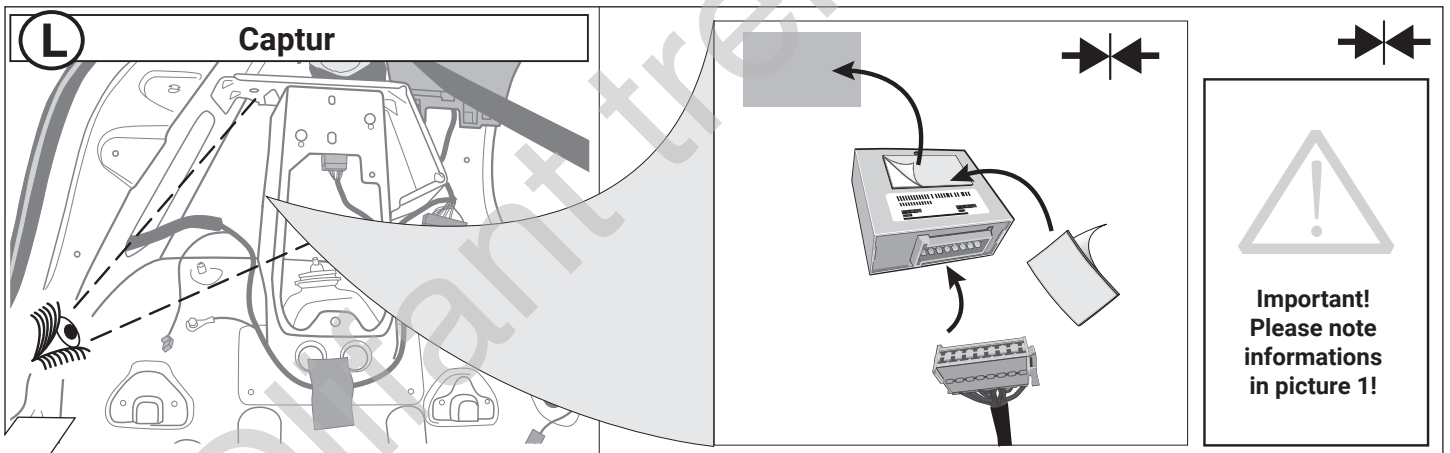

GB	D	E	F	I	P	NL	DK	N	S	FIN	CZ	H	PL
BK	Black	Schwarz	Negro	Noir	Nero	Preto	Zwart	Sort	Svart	Svart	Musta	Černá	Fekete	Czarny
RD	Red	Rot	Rojo	Rouge	Rosso	Vermelho	Rood	Rød	Rød	Röd	Punainen	Červená	Piros	Czerwony
GN	Green	Grün	Verde	Vert	Verde	Verde	Groen	Grøn	Grønt	Grön	Vihreä	Zelená	Zöld	Zielony
OR	Orange	Orange	Naranja	Orange	Arancione	Laranja	Oranje	Orange	Orange	Orange	Oranssi	Oranžová	Narancs	Pomarańczowy
VT	Violet	Violett	Violeta	Violet	Viola	Violeta	Violet	Violet	Fiolett	Violett	Violetti	Fialová	Ibolya	Fioletowy
PK	Pink	Pink	Pink	Rose	Rosa	Cor-de-Rosa	Paars	Pink	Pink	Rosa	Pinkki	Růžová	Rózsaszín	Różowy
BL	Blue	Blau	Azul	Bleu	Blu	Azul	Blauw	Blå	Blått	Blå	Sininen	Modrá	Kék	Niebieski
YL	Yellow	Gelb	Amarillo	Jaune	Giallo	Amarelo	Geel	Gul	Gult	Gul	Keltainen	Žlutá	Sárga	Żółty
WT	White	Weiss	Blanco	Blanc	Bianco	Branco	Wit	Hvid	Hvitt	Vit	Valkoinen	Bílá	Fehér	Biały
BR	Brown	Braun	Marrón	Brun	Marrone	Marrom	Bruin	Brun	Brunt	Brun	Ruskea	Hnědá	Barna	Brazowy
GY	Grey	Grau	Gris	Gris	Grigio	Cinzeno	Grijs	Grå	Grått	Grå	Harmaa	Šedá	Szürke	Szary

14

15

16

17