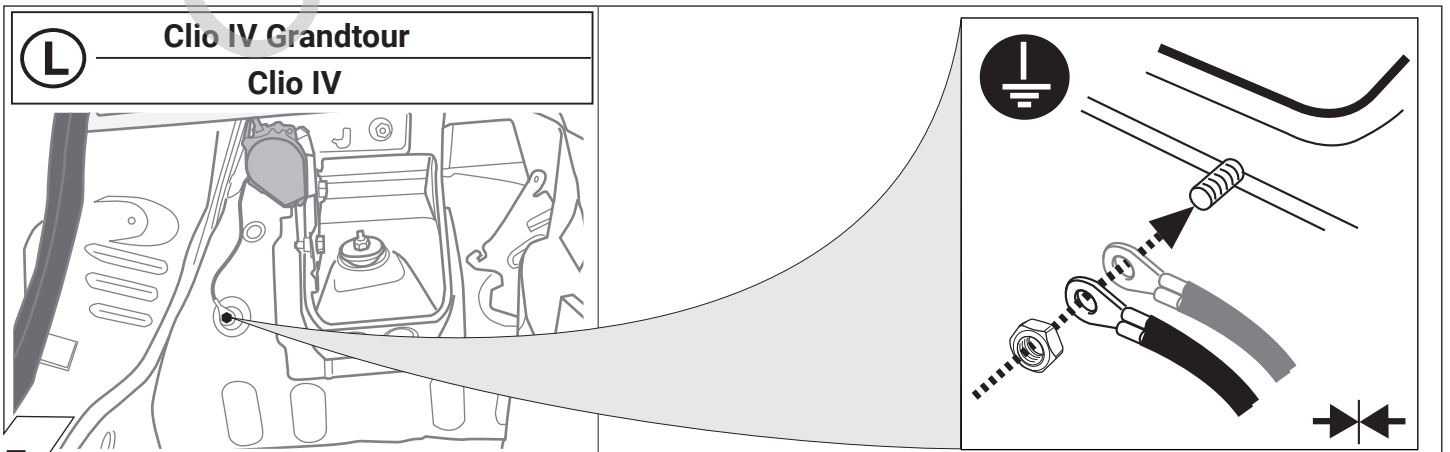

GB	D	E	F	I	P	NL	DK	N	S	FIN	CZ	H	PL
BK	Black	Schwarz	Negro	Noir	Nero	Preto	Zwart	Sort	Svart	Svart	Musta	Černá	Fekete	Czarny
RD	Red	Rot	Rojo	Rouge	Rosso	Vermelho	Rood	Rød	Rød	Röd	Punainen	Červená	Piros	Czerwony
GN	Green	Grün	Verde	Vert	Verde	Verde	Groen	Grøn	Grønt	Grön	Vihreä	Zelená	Zöld	Zielony
OR	Orange	Orange	Naranja	Orange	Arancione	Laranja	Oranje	Orange	Orange	Orange	Oranssi	Oranžová	Narancs	Pomarańczowy
VT	Violet	Violett	Violeta	Violet	Viola	Violeta	Violet	Violet	Fiolett	Violett	Violetti	Fialová	Ibolya	Fioletowy
PK	Pink	Pink	Pink	Rose	Rosa	Cor-de-Rosa	Paars	Pink	Pink	Rosa	Pinkki	Růžová	Rózsaszín	Różowy
BL	Blue	Blau	Azul	Bleu	Blu	Azul	Blauw	Blå	Blått	Blå	Sininen	Modrá	Kék	Niebieski
YL	Yellow	Gelb	Amarillo	Jaune	Giallo	Amarelo	Geel	Gul	Gult	Gul	Keltainen	Žlutá	Sárga	Żółty
WT	White	Weiss	Blanco	Blanc	Bianco	Branco	Wit	Hvid	Hvitt	Vit	Valkoinen	Bílá	Fehér	Biały
BR	Brown	Braun	Marrón	Brun	Marrone	Marrom	Bruin	Brun	Brunt	Brun	Ruskea	Hnědá	Barna	Brazowy
GY	Grey	Grau	Gris	Gris	Grigio	Cinzeno	Grijs	Grå	Grått	Grå	Harmaa	Šedá	Szürke	Szary

14

15

16

17