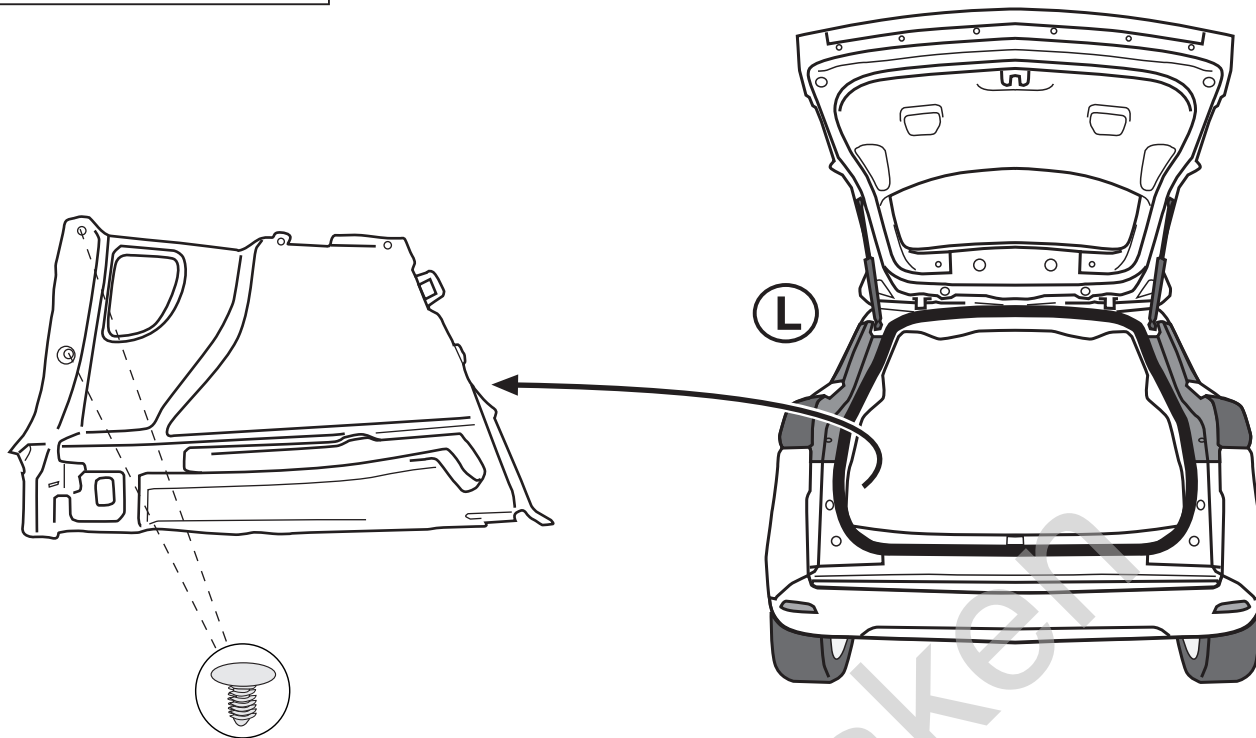

NL

Productoverzicht
Elektro-inbouwset voor aanhangerkoppeling / 13-polig / 12 Volt / ISO 11446

Clio IV

2

Captur

3

Clio IV Grandtour

5