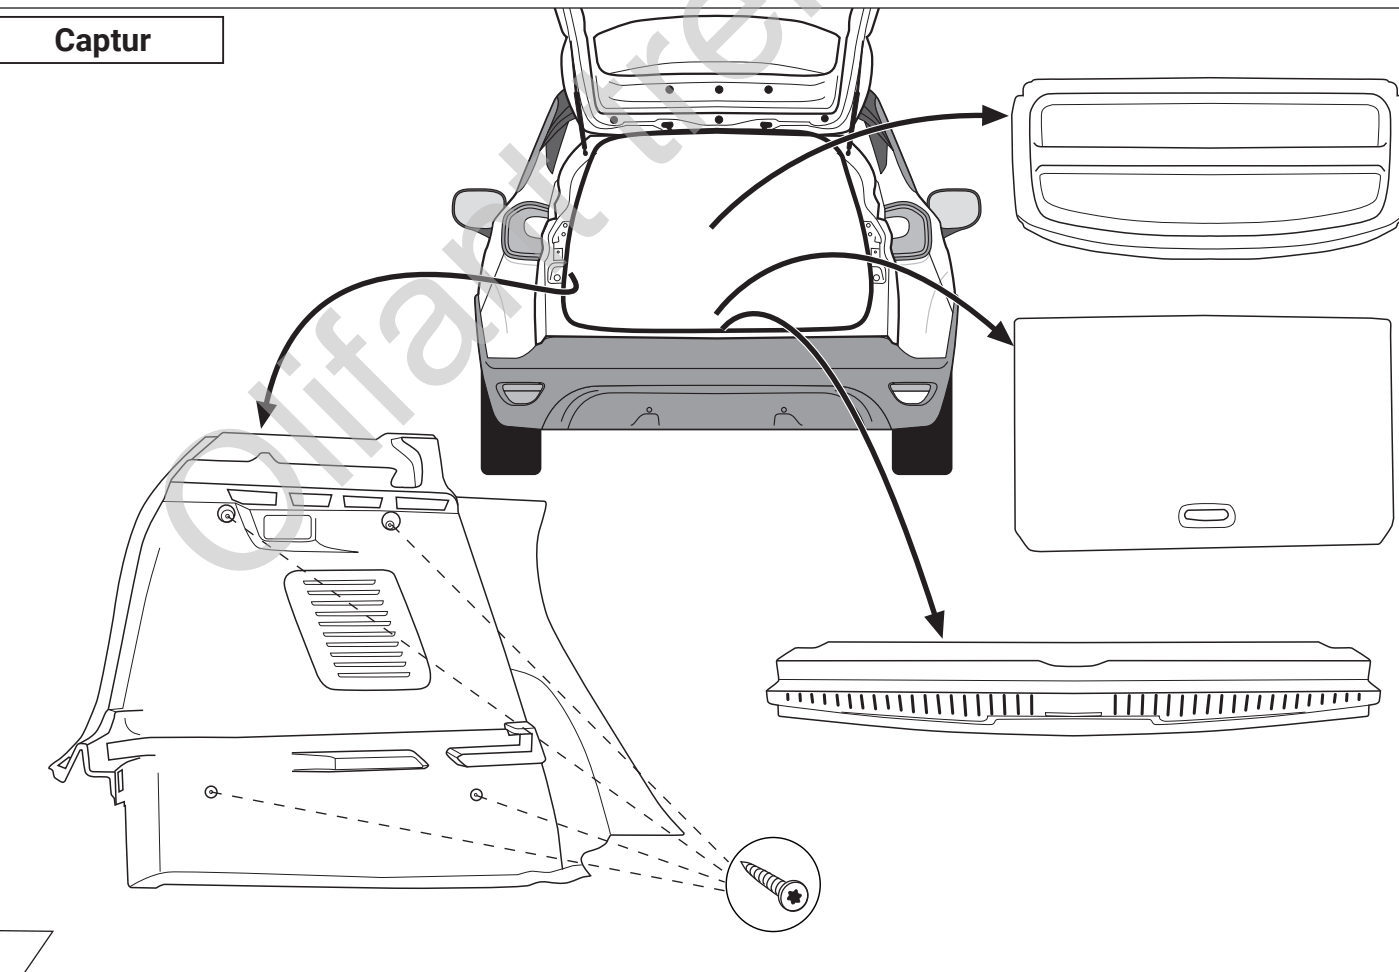

NL

Productoverzicht
Elektro-inbouwset voor aanhangerkoppeling / 13-polig / 12 Volt / ISO 11446

Clio IV

2

Captur

3

Clio IV Grandtour

5