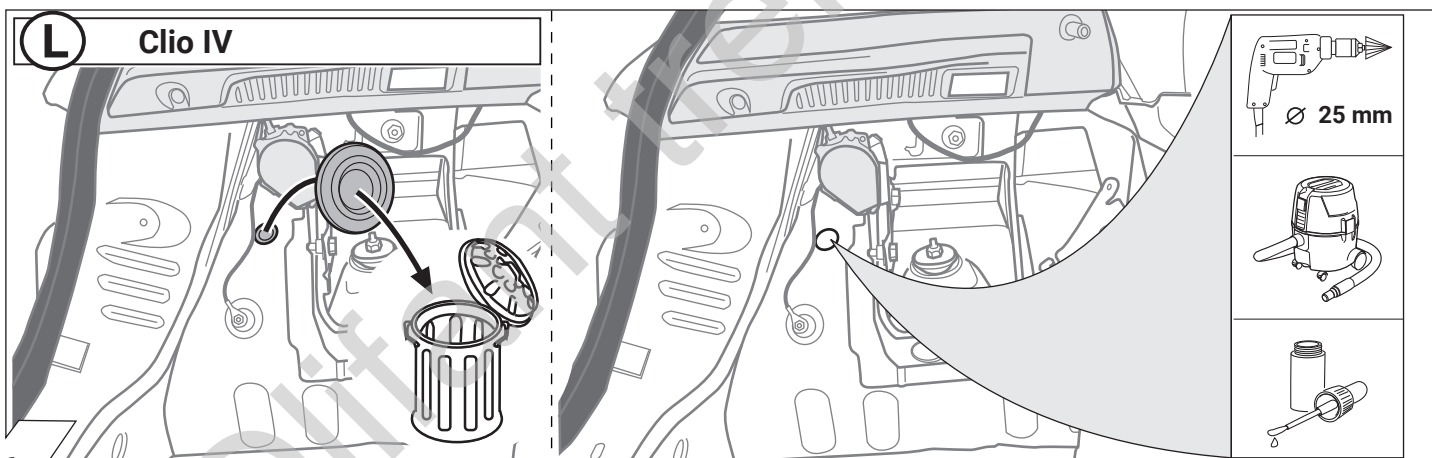

NL

Productoverzicht
Elektro-inbouwset voor aanhangerkoppeling / 13-polig / 12 Volt / ISO 11446

Clio IV

2

Captur

3

Clio IV Grandtour

5