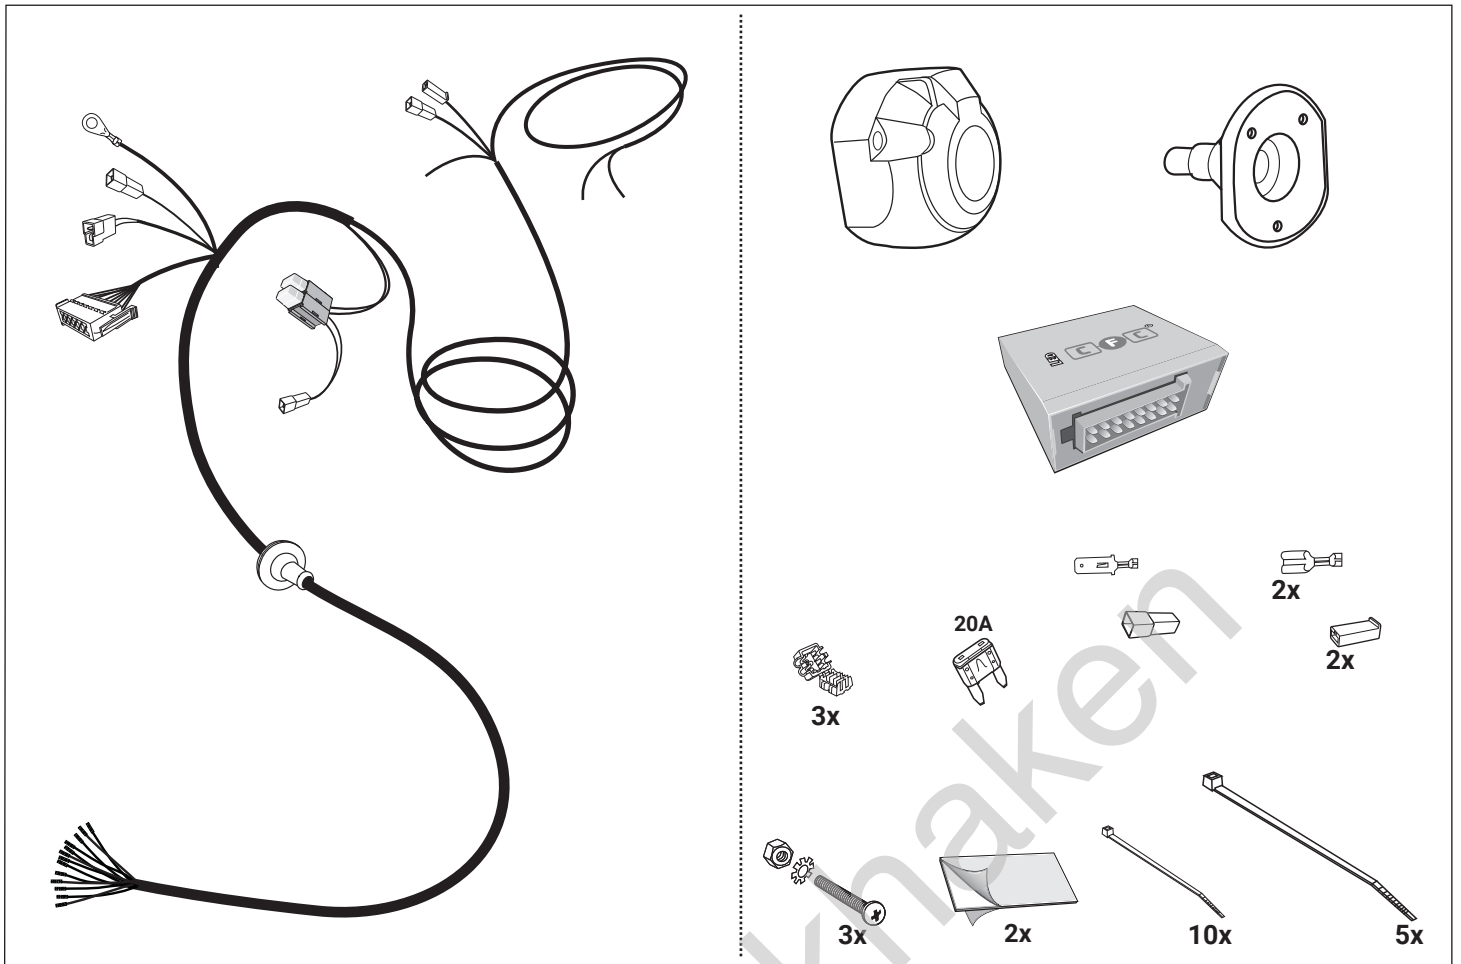

F

Aperçu des produits
Faisceau pour attelage / 13 broches / 12 Volt / ISO 11446

I

Cerrellata dei prodotti
Cablaggio elettrico per ganci di traino / 13 poli / 12 Volt / ISO 11446

E

Descrpción del producto
Kits eléctricos para enganches de remolques / 13 pins / 12 Volt / ISO 11446

NL

Productoverzicht
Elektro-inbouwset voor aanhangerkoppeling / 13-polig / 12 Volt / ISO 11446

Clio IV

2

Captur

3

Clio IV Grandtour

5