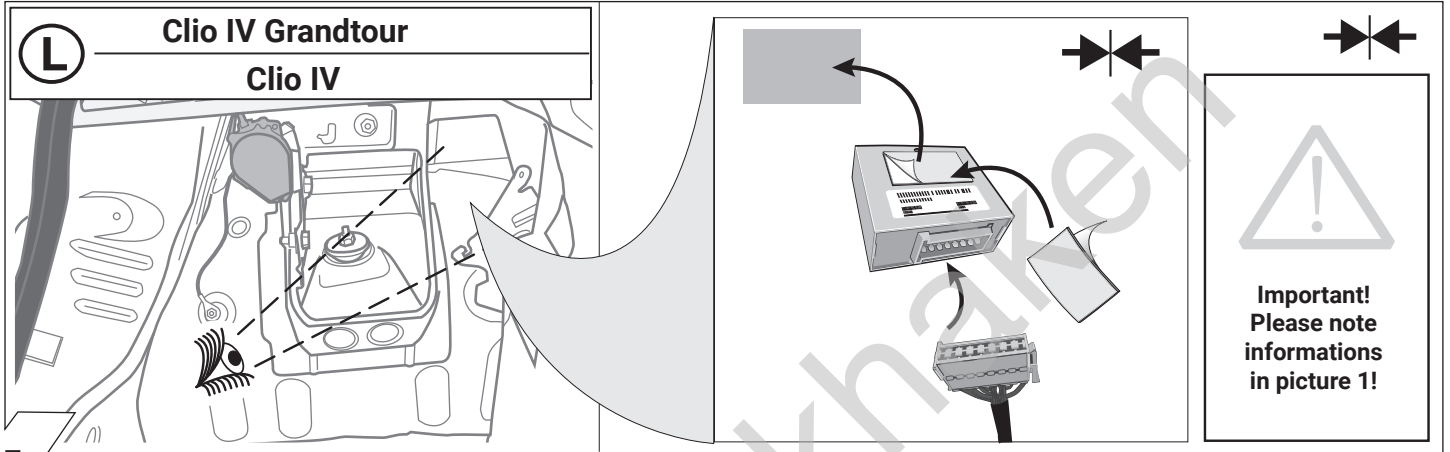

GB	D	E	F	I	P	NL	DK	N	S	FIN	CZ	H	PL
BK	Black	Schwarz	Negro	Noir	Nero	Preto	Zwart	Sort	Svart	Svart	Musta	Černá	Fekete	Czarny
RD	Red	Rot	Rojo	Rouge	Rosso	Vermelho	Rood	Rød	Rød	Röd	Punainen	Červená	Piros	Czerwony
GN	Green	Grün	Verde	Vert	Verde	Verde	Groen	Grøn	Grønt	Grön	Vihreä	Zelená	Zöld	Zielony
OR	Orange	Orange	Naranja	Orange	Arancione	Laranja	Oranje	Orange	Orange	Orange	Oranssi	Oranžová	Narancs	Pomarańczowy
VT	Violet	Violett	Violeta	Violet	Viola	Violeta	Violet	Violet	Fiolett	Violett	Violetti	Fialová	Ibolya	Fioletowy
PK	Pink	Pink	Pink	Rose	Rosa	Cor-de-Rosa	Paars	Pink	Pink	Rosa	Pinkki	Růžová	Rózsaszín	Różowy
BL	Blue	Blau	Azul	Bleu	Blu	Azul	Blauw	Blå	Blått	Blå	Sininen	Modrá	Kék	Niebieski
YL	Yellow	Gelb	Amarillo	Jaune	Giallo	Amarelo	Geel	Gul	Gult	Gul	Keltainen	Žlutá	Sárga	Żółty
WT	White	Weiss	Blanco	Blanc	Bianco	Branco	Wit	Hvid	Hvitt	Vit	Valkoinen	Bílá	Fehér	Biały
BR	Brown	Braun	Marrón	Brun	Marrone	Marrom	Bruin	Brun	Brunt	Brun	Ruskea	Hnědá	Barna	Brazowy
GY	Grey	Grau	Gris	Gris	Grigio	Cinzeno	Grijs	Grå	Grått	Grå	Harmaa	Šedá	Szürke	Szary

14

15