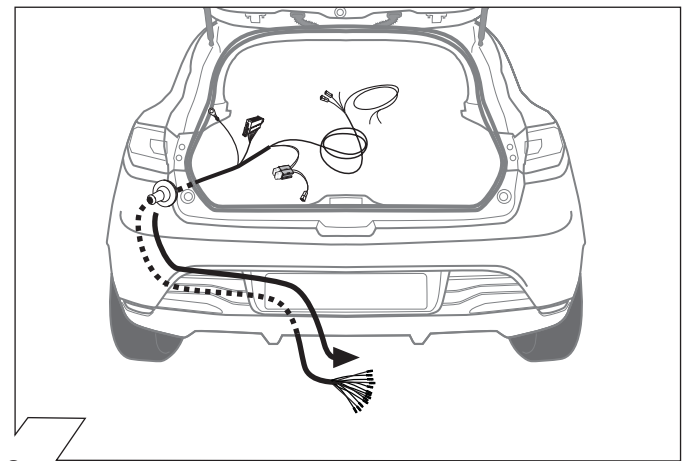

ISO 11446	Belegung der Steckdose / Maximale Ausgangsleistung Socket configuration / Maximum power output Correspondance des contacts de la prise / Puissance de sortie maximale Abbinamento della presa / Uscita di alimentazione massima Indeling van de steekkerdoos / maximaal uitgangsvermogen		
	1/L	BK/WT	21W
	2	WT	42W
	3/31	BR	~~XXXX~~
	4/R	BK/GN	21W
	5/58-R	GY/RD	52W
	6/54	BK/RD	63W
	7/58-L	GY/BK	52W
	8	BL/RD	42W
	9	RD	240W
	10	YL	180W
	11	YL/BR	~~XXXX~~
	12	~~XXXX~~	~~XXXX~~
	13	RD/BR	~~XXXX~~

11