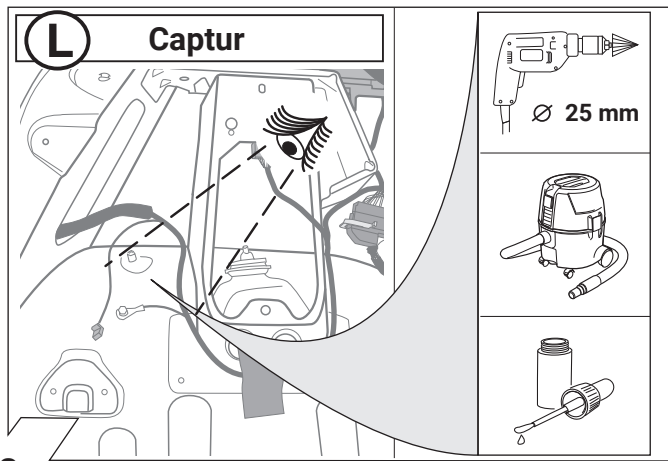

ISO 11446	Belegung der Steckdose / Maximale Ausgangsleistung Socket configuration / Maximum power output Correspondance des contacts de la prise / Puissance de sortie maximale Abbinamento della presa / Uscita di alimentazione massima Indeling van de steekkerdoos / maximaal uitgangsvermogen		
	1/L	BK/WT	21W
	2	WT	42W
	3/31	BR	~~XXXX~~
	4/R	BK/GN	21W
	5/58-R	GY/RD	52W
	6/54	BK/RD	63W
	7/58-L	GY/BK	52W
	8	BL/RD	42W
	9	RD	240W
	10	YL	180W
	11	YL/BR	~~XXXX~~
	12	~~XXXX~~	~~XXXX~~
	13	RD/BR	~~XXXX~~

11