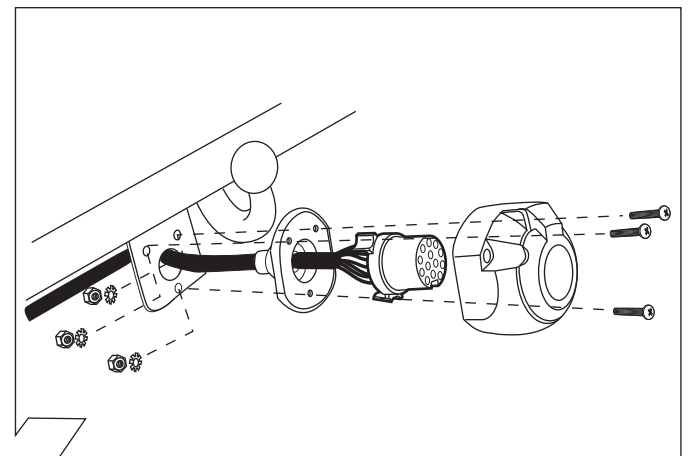

ISO 11446	Belegung der Steckdose / Maximale Ausgangsleistung Socket configuration / Maximum power output Correspondance des contacts de la prise / Puissance de sortie maximale Abbinamento della presa / Uscita di alimentazione massima Indeling van de steekkerdoos / maximaal uitgangsvermogen		
	1/L	BK/WT	21W
	2	WT	42W
	3/31	BR	~~XXXX~~
	4/R	BK/GN	21W
	5/58-R	GY/RD	52W
	6/54	BK/RD	63W
	7/58-L	GY/BK	52W
	8	BL/RD	42W
	9	RD	240W
	10	YL	180W
	11	YL/BR	~~XXXX~~
	12	~~XXXX~~	~~XXXX~~
	13	RD/BR	~~XXXX~~

11