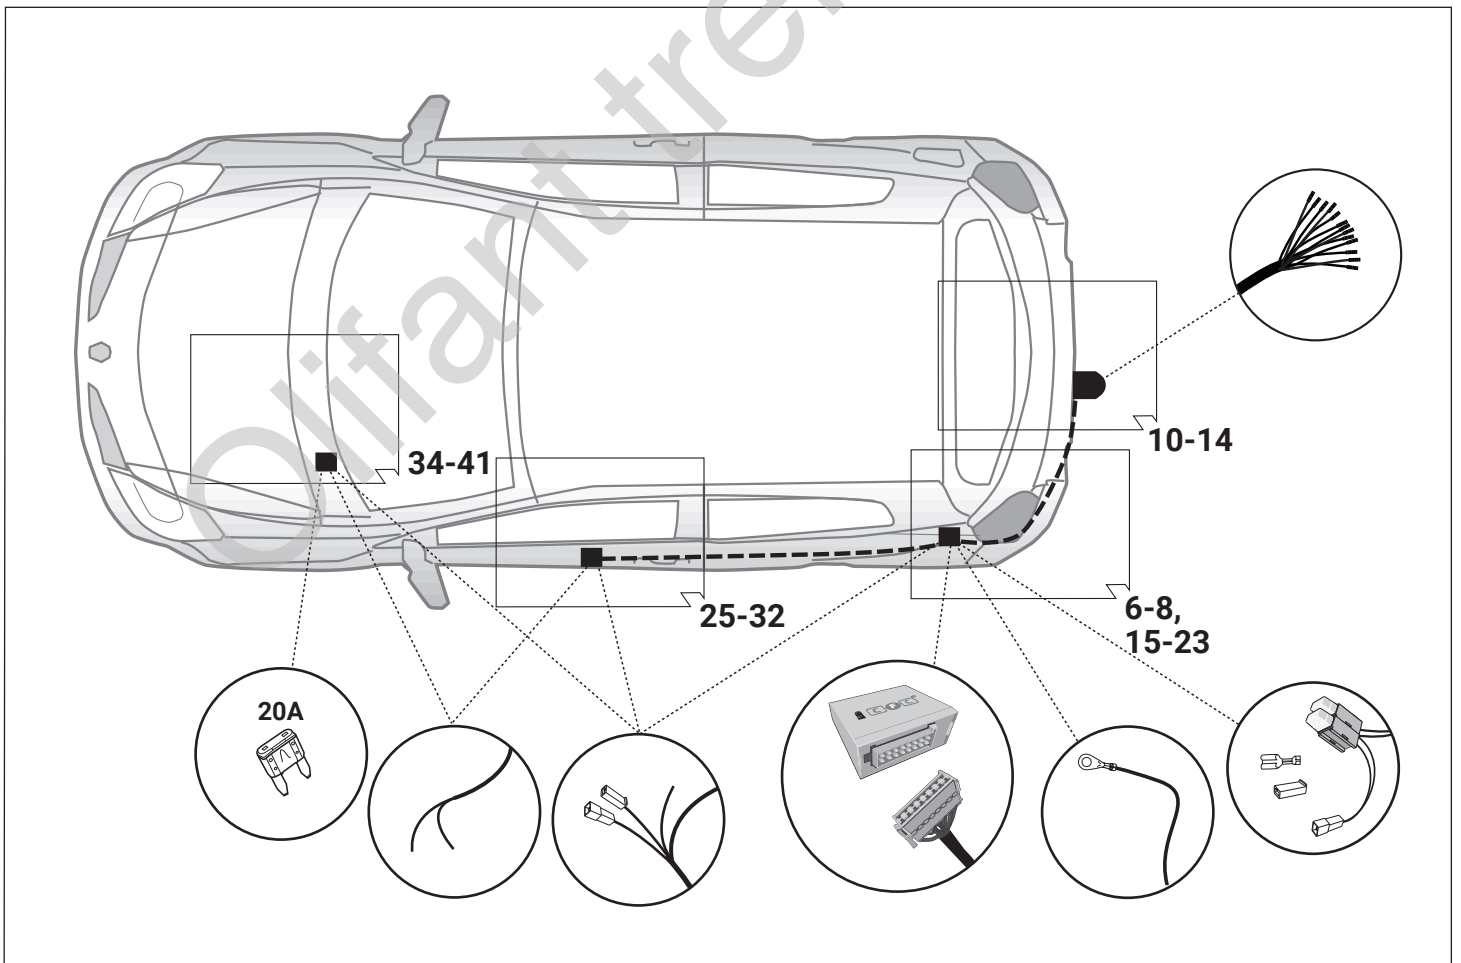

Captur 04/13 → 11/19

Clio IV 11/12 → 07/19

Clio IV Grandtour 04/13 → 07/19

D

Produktübersicht
Elektro-Einbausatz für Anhängerkupplung / 13-polig / 12 Volt / ISO 11446

GB

Product overview
Electric wiring kit for towbars / 13-pin / 12 Volt / ISO 11446

F

Aperçu des produits
Faisceau pour attelage / 13 broches / 12 Volt / ISO 11446

I

Cerrellata dei prodotti
Cablaggio elettrico per ganci di traino / 13 poli / 12 Volt / ISO 11446

E

Descrpción del producto
Kits eléctricos para enganches de remolques / 13 pins / 12 Volt / ISO 11446

NL

Productoverzicht
Elektro-inbouwset voor aanhangerkoppeling / 13-polig / 12 Volt / ISO 11446

Clio IV

2

Captur

3

Clio IV Grandtour

5