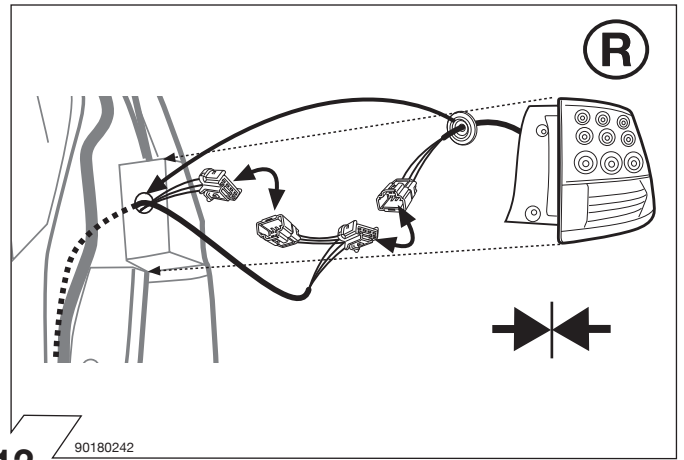

12

90180242