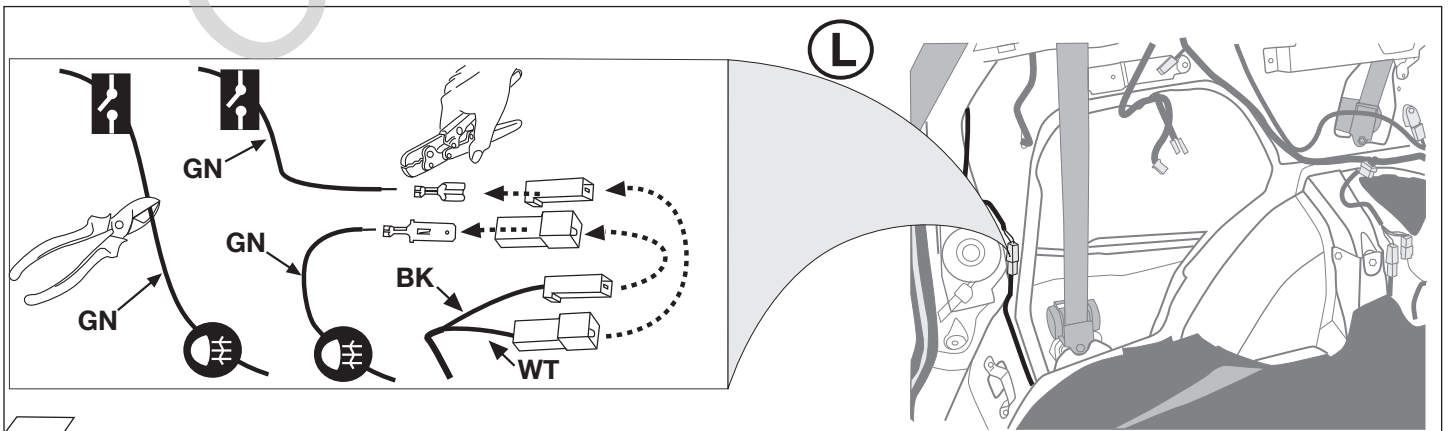

16

90080101