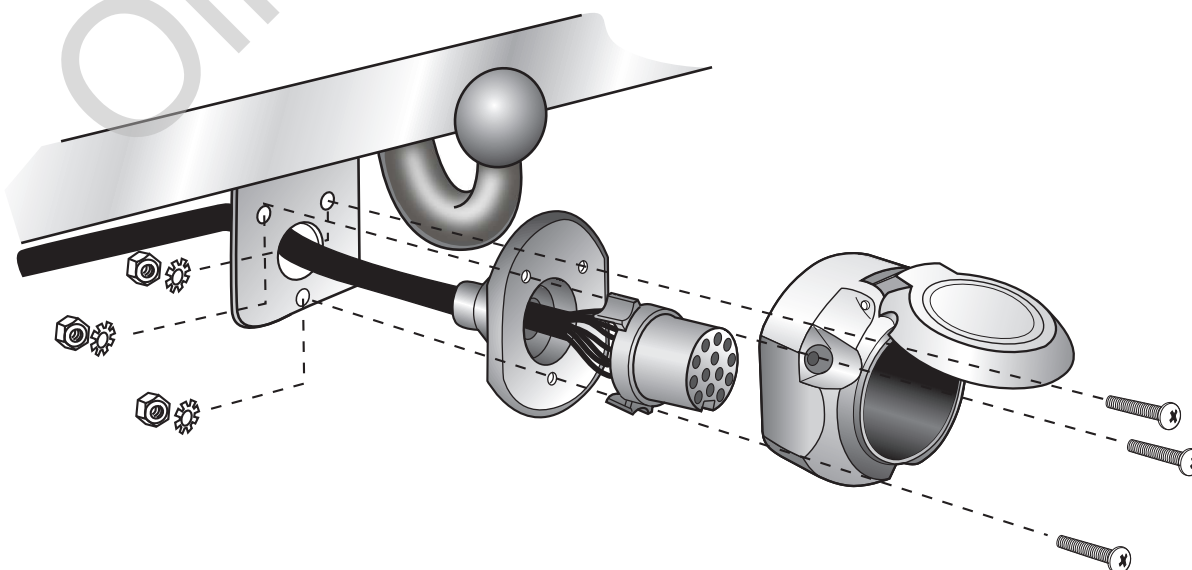

Outlander II 02/07 → 08/12
C-Crosser 09/07 →
4007 09/07 →

Elektro-Einbausatz für Anhängerkupplung / 13-polig / 12 Volt / ISO 11446
Einbauanleitung

Electric wiring kit for towbars / 13-pin / 12 Volt / ISO 11446
Fitting instructions

Faisceau électrique pour crochet d'attelage / 13 broches / 12 Volt / ISO 11446
Instructions de montage

Cablaggio elettrico per ganci di traino / 13 poli / 12 Volt / ISO 11446
Istruzione di montaggio

Kits eléctricos para enganches de remolques / 13 pins / 12 Volt / ISO 11446
Instrucciones de montaje

Elektro-inbouwset voor aanhangerkoppeling / 13-polig / 12 Volt / ISO 11446
Montagehandleiding

90500297

6

90500551

8

90500519

9

ISO 11446	Belegung der Steckdose / Maximale Ausgangsleistung Socket configuration / Maximum power output Correspondance des contacts de la prise / Puissance de sortie maximale Abbinamento della presa / Uscita di alimentazione massima Indeling van de stekkerdoos / maximaal uitgangsvermogen		
	1/L	BK/WT	21W
	2	WT	42W
	2a	BK	
	3/31	BR	
	4/R	BK/GN	21W
	5/58-R	GY/RD	52W
	6/54	BK/RD	63W
	7/58-L	GY/BK	52W
	8	BL/RD	42W
	9	RD	240W
	10	YL	180W
	11	YL/BR	
	12		
	13	RD/BR	