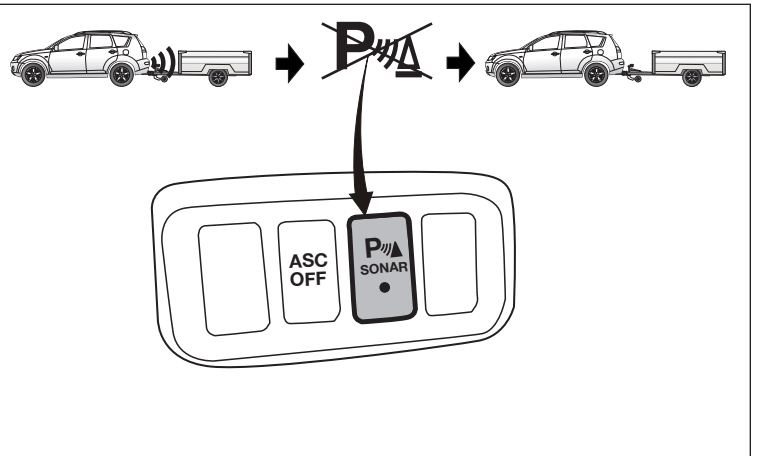

19

20

21

OPTIONAL

Rückfahr-
leuchten
Speisung
auftrennen!

Cut
Reverse
Light
Supply!

PDC
Steuergerät
PDC
Control
Unit

90500710