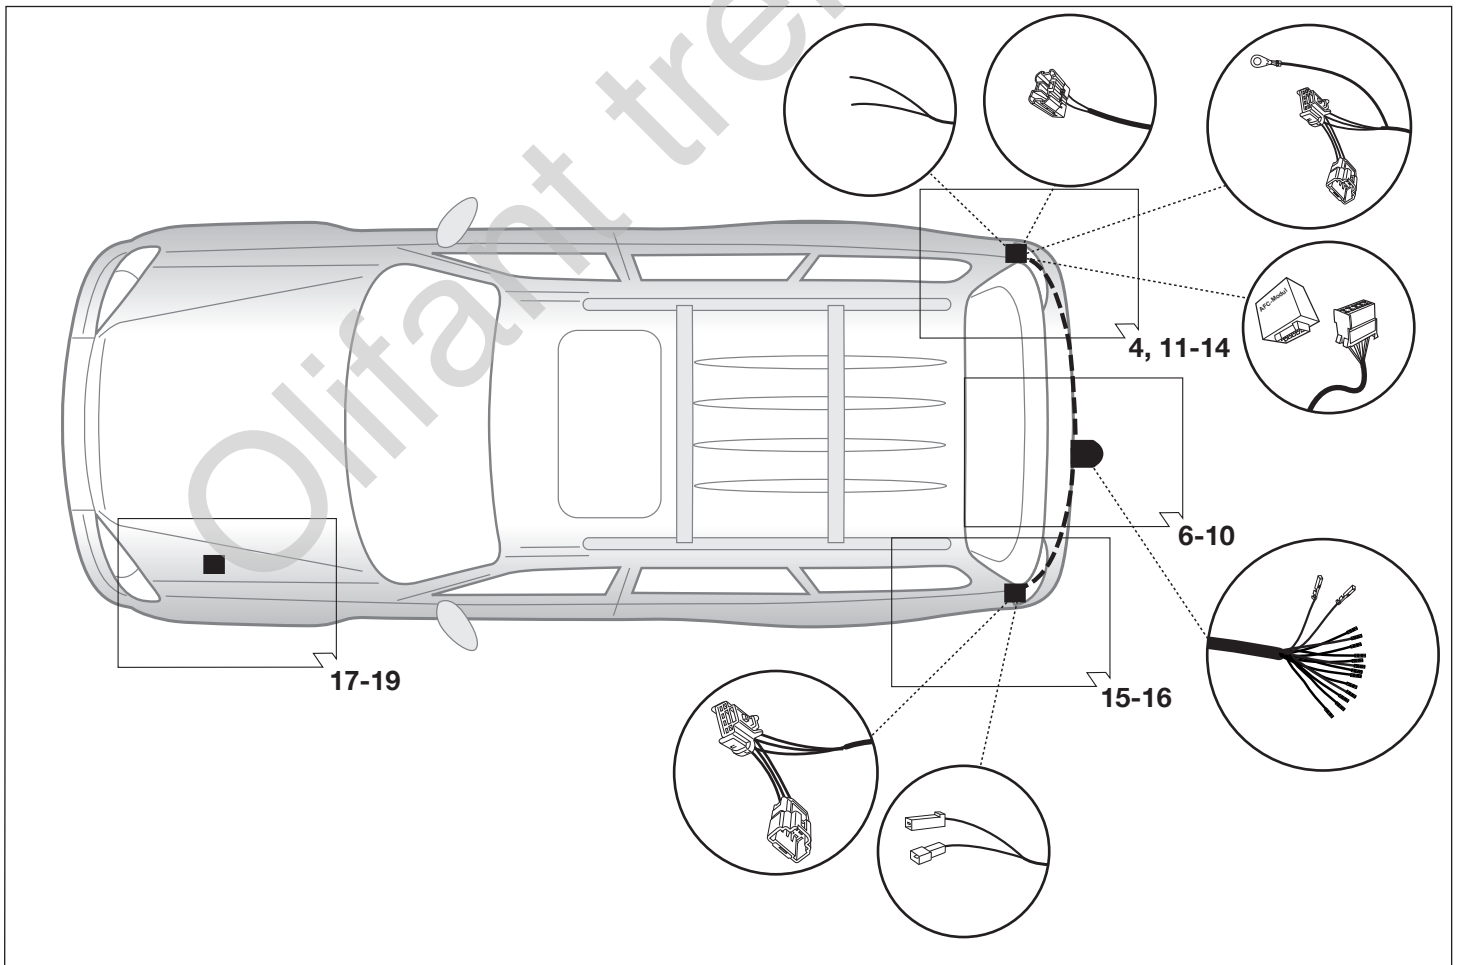

Outlander II 02/07 → 08/12
C-Crosser 09/07 →
4007 09/07 →

Elektro-Einbausatz für Anhängerkupplung / 13-polig / 12 Volt / ISO 11446
Einbauanleitung

Electric wiring kit for towbars / 13-pin / 12 Volt / ISO 11446
Fitting instructions

Faisceau électrique pour crochet d'attelage / 13 broches / 12 Volt / ISO 11446
Instructions de montage

Cablaggio elettrico per ganci di traino / 13 poli / 12 Volt / ISO 11446
Istruzione di montaggio

Kits eléctricos para enganches de remolques / 13 pins / 12 Volt / ISO 11446
Instrucciones de montaje

Elektro-inbouwset voor aanhangerkoppeling / 13-polig / 12 Volt / ISO 11446
Montagehandleiding

90500297

6

90500551

8

90500519

9

ISO 11446	Belegung der Steckdose / Maximale Ausgangsleistung Socket configuration / Maximum power output Correspondance des contacts de la prise / Puissance de sortie maximale Abbinamento della presa / Uscita di alimentazione massima Indeling van de stekkerdoos / maximaal uitgangsvermogen		
	1/L	BK/WT	21W
	2	WT	42W
	2a	BK	
	3/31	BR	
	4/R	BK/GN	21W
	5/58-R	GY/RD	52W
	6/54	BK/RD	63W
	7/58-L	GY/BK	52W
	8	BL/RD	42W
	9	RD	240W
	10	YL	180W
	11	YL/BR	
	12		
	13	RD/BR	