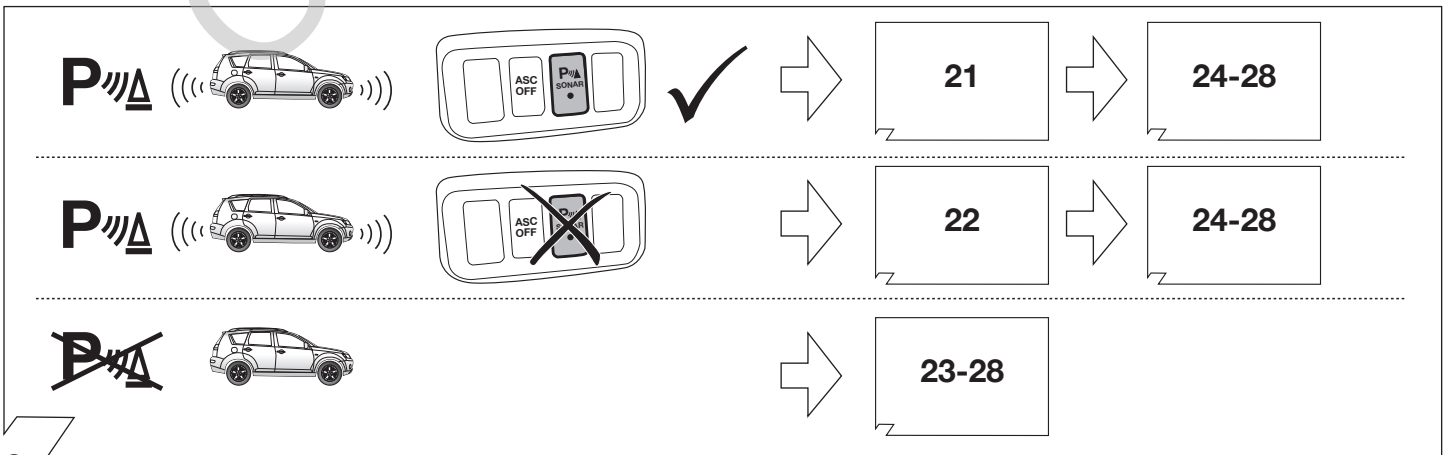

19

20

21

OPTIONAL

Rückfahr-
leuchten
Speisung
auftrennen!

Cut
Reverse
Light
Supply!

PDC
Steuergerät
PDC
Control
Unit

90500710