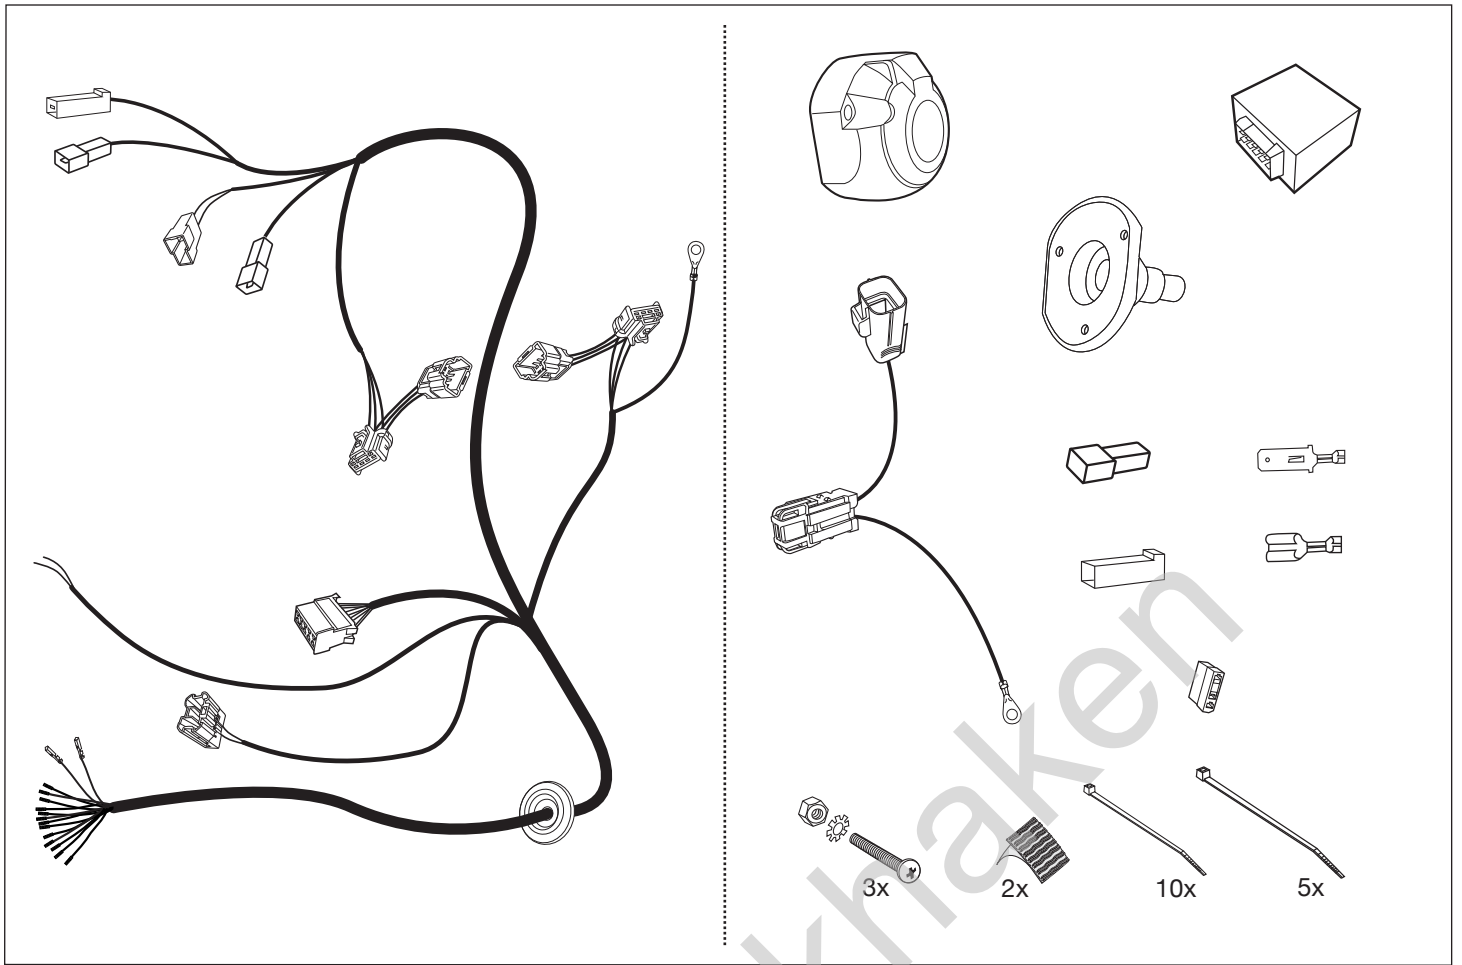

Outlander II 02/07 → 08/12
C-Crosser 09/07 →
4007 09/07 →

Elektro-Einbausatz für Anhängerkupplung / 13-polig / 12 Volt / ISO 11446
Einbauanleitung

Electric wiring kit for towbars / 13-pin / 12 Volt / ISO 11446
Fitting instructions

Faisceau électrique pour crochet d'attelage / 13 broches / 12 Volt / ISO 11446
Instructions de montage

Cablaggio elettrico per ganci di traino / 13 poli / 12 Volt / ISO 11446
Istruzione di montaggio

Kits eléctricos para enganches de remolques / 13 pins / 12 Volt / ISO 11446
Instrucciones de montaje

Elektro-inbouwset voor aanhangerkoppeling / 13-polig / 12 Volt / ISO 11446
Montagehandleiding

90500297

6

90500551

8

90500519

9

ISO 11446	Belegung der Steckdose / Maximale Ausgangsleistung Socket configuration / Maximum power output Correspondance des contacts de la prise / Puissance de sortie maximale Abbinamento della presa / Uscita di alimentazione massima Indeling van de stekkerdoos / maximaal uitgangsvermogen		
	1/L	BK/WT	21W
	2	WT	42W
	2a	BK	
	3/31	BR	
	4/R	BK/GN	21W
	5/58-R	GY/RD	52W
	6/54	BK/RD	63W
	7/58-L	GY/BK	52W
	8	BL/RD	42W
	9	RD	240W
	10	YL	180W
	11	YL/BR	
	12		
	13	RD/BR	