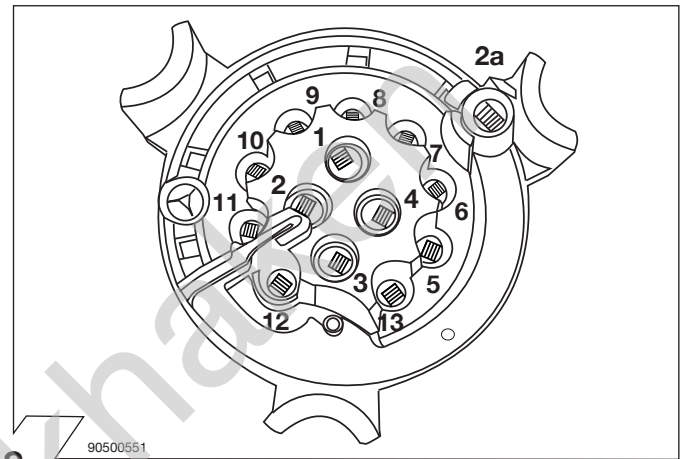

Outlander II 02/07 → 08/12
C-Crosser 09/07 →
4007 09/07 →

Elektro-Einbausatz für Anhängerkupplung / 13-polig / 12 Volt / ISO 11446
Einbauanleitung

Electric wiring kit for towbars / 13-pin / 12 Volt / ISO 11446
Fitting instructions

Faisceau électrique pour crochet d'attelage / 13 broches / 12 Volt / ISO 11446
Instructions de montage

Cablaggio elettrico per ganci di traino / 13 poli / 12 Volt / ISO 11446
Istruzione di montaggio

Kits eléctricos para enganches de remolques / 13 pins / 12 Volt / ISO 11446
Instrucciones de montaje

Elektro-inbouwset voor aanhangerkoppeling / 13-polig / 12 Volt / ISO 11446
Montagehandleiding

90500297

6

90500551

8

90500519

9

ISO 11446	Belegung der Steckdose / Maximale Ausgangsleistung Socket configuration / Maximum power output Correspondance des contacts de la prise / Puissance de sortie maximale Abbinamento della presa / Uscita di alimentazione massima Indeling van de stekkerdoos / maximaal uitgangsvermogen		
	1/L	BK/WT	21W
	2	WT	42W
	2a	BK	
	3/31	BR	
	4/R	BK/GN	21W
	5/58-R	GY/RD	52W
	6/54	BK/RD	63W
	7/58-L	GY/BK	52W
	8	BL/RD	42W
	9	RD	240W
	10	YL	180W
	11	YL/BR	
	12		
	13	RD/BR	

Part.No.52410543

14

15

90180242

16

90080101

17

18