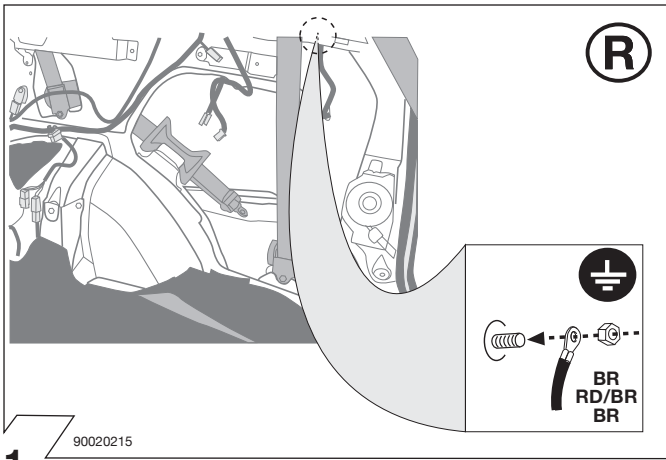

11

90020215