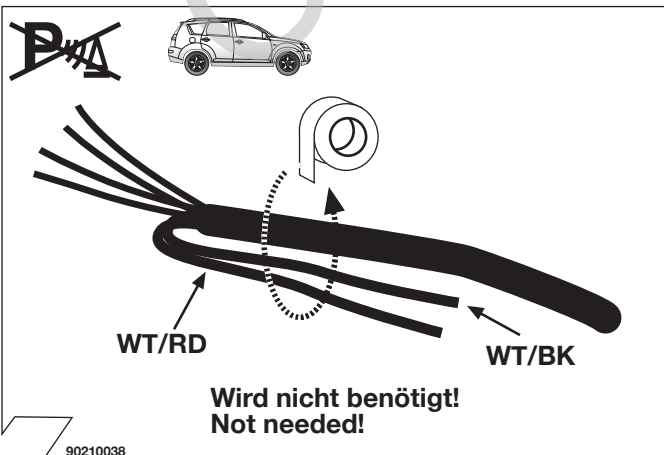

90500710

22

90210038

23