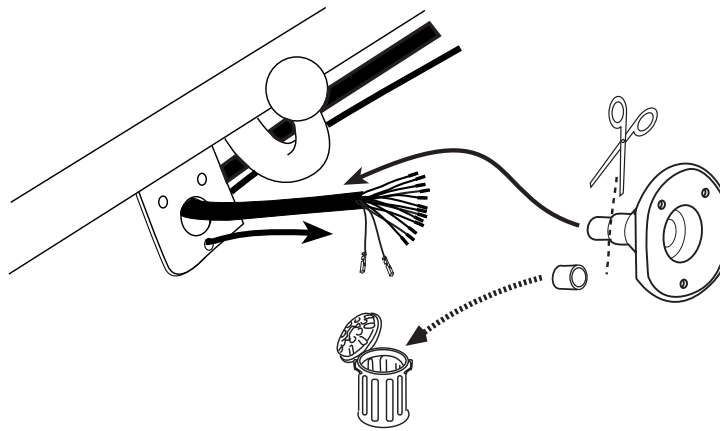

Outlander II 02/07 → 08/12
C-Crosser 09/07 →
4007 09/07 →

Elektro-Einbausatz für Anhängerkupplung / 13-polig / 12 Volt / ISO 11446
Einbauanleitung

Electric wiring kit for towbars / 13-pin / 12 Volt / ISO 11446
Fitting instructions

Faisceau électrique pour crochet d'attelage / 13 broches / 12 Volt / ISO 11446
Instructions de montage

Cablaggio elettrico per ganci di traino / 13 poli / 12 Volt / ISO 11446
Istruzione di montaggio

Kits eléctricos para enganches de remolques / 13 pins / 12 Volt / ISO 11446
Instrucciones de montaje

Elektro-inbouwset voor aanhangerkoppeling / 13-polig / 12 Volt / ISO 11446
Montagehandleiding

90500297

6

90500551

8

90500519

9

ISO 11446	Belegung der Steckdose / Maximale Ausgangsleistung Socket configuration / Maximum power output Correspondance des contacts de la prise / Puissance de sortie maximale Abbinamento della presa / Uscita di alimentazione massima Indeling van de stekkerdoos / maximaal uitgangsvermogen		
	1/L	BK/WT	21W
	2	WT	42W
	2a	BK	
	3/31	BR	
	4/R	BK/GN	21W
	5/58-R	GY/RD	52W
	6/54	BK/RD	63W
	7/58-L	GY/BK	52W
	8	BL/RD	42W
	9	RD	240W
	10	YL	180W
	11	YL/BR	
	12		
	13	RD/BR	