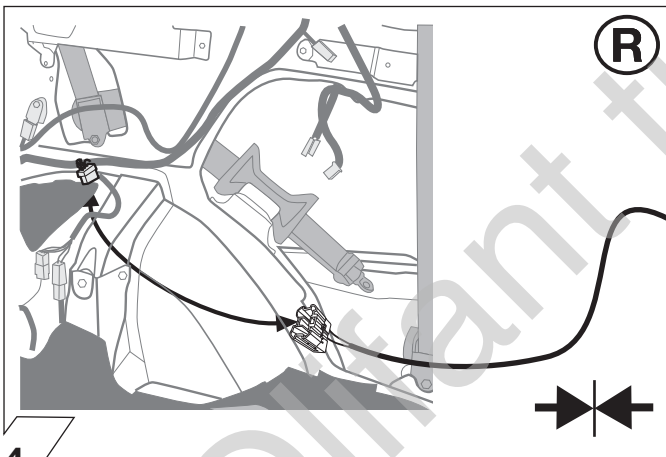

11

90020215

12

90180242

13

OPTIONAL LED-Upgrade Kit $\checkmark + \checkmark$ LED $\checkmark$

Part.No.52410543

14

15

90180242

16

90080101