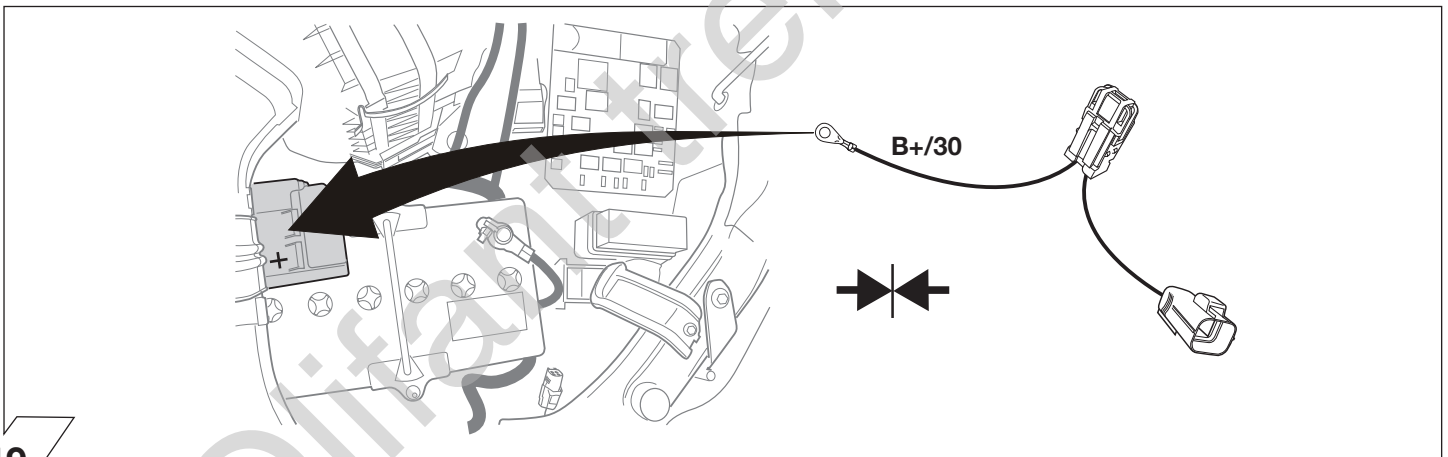

19

20

21

OPTIONAL

Rückfahr-
leuchten
Speisung
auftrennen!

Cut
Reverse
Light
Supply!

PDC
Steuergerät
PDC
Control
Unit

90500710