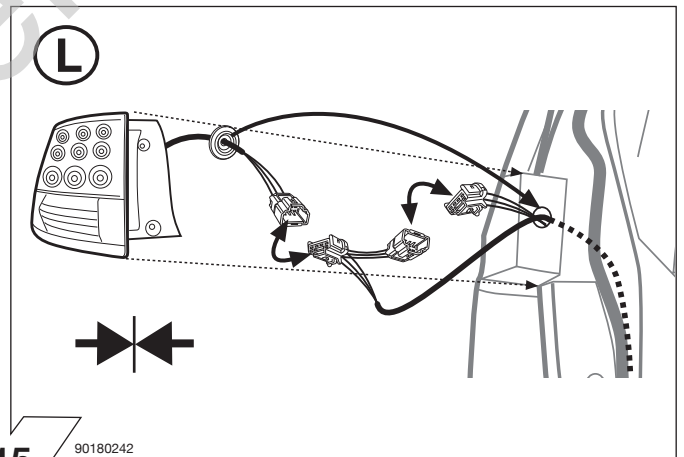

15

90180242