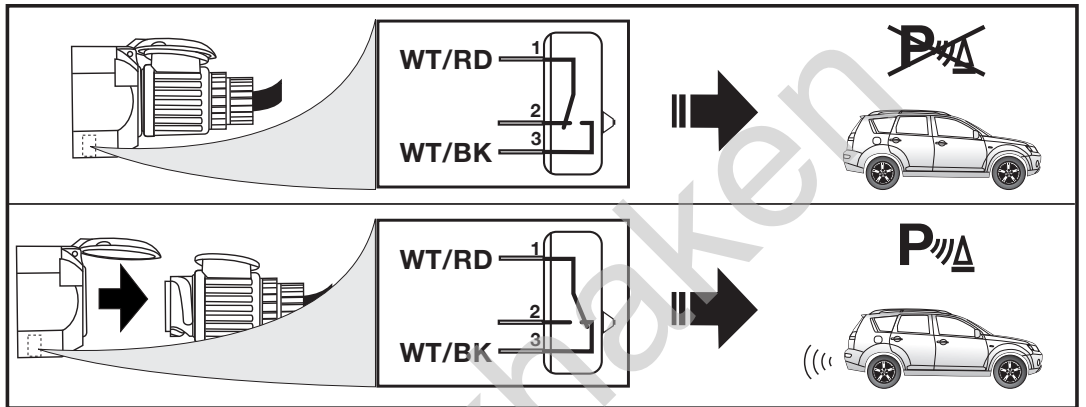

19

20

21

OPTIONAL

Rückfahr-
leuchten
Speisung
auftrennen!

Cut
Reverse
Light
Supply!

PDC
Steuergerät
PDC
Control
Unit

90500710