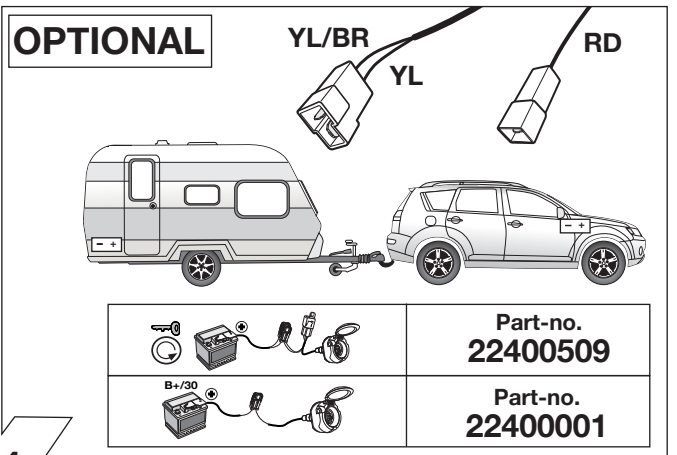

21

OPTIONAL

Rückfahr-
leuchten
Speisung
auftrennen!

Cut
Reverse
Light
Supply!

PDC
Steuergerät
PDC
Control
Unit

90500710

22

90210038

23

24