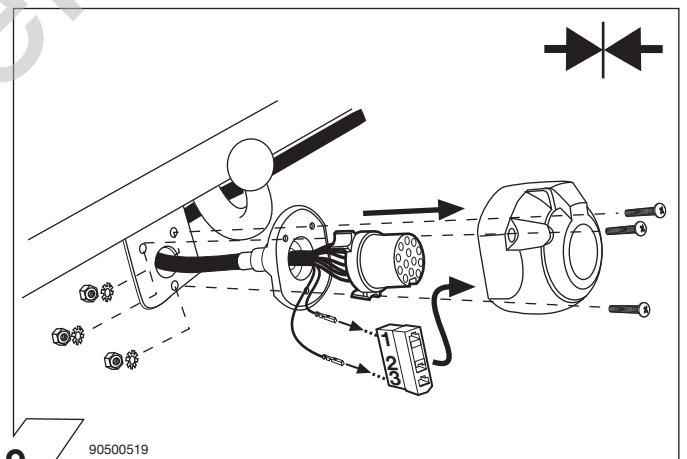

Outlander II 02/07 → 08/12
C-Crosser 09/07 →
4007 09/07 →

Elektro-Einbausatz für Anhängerkupplung / 13-polig / 12 Volt / ISO 11446
Einbauanleitung

Electric wiring kit for towbars / 13-pin / 12 Volt / ISO 11446
Fitting instructions

Faisceau électrique pour crochet d'attelage / 13 broches / 12 Volt / ISO 11446
Instructions de montage

Cablaggio elettrico per ganci di traino / 13 poli / 12 Volt / ISO 11446
Istruzione di montaggio

Kits eléctricos para enganches de remolques / 13 pins / 12 Volt / ISO 11446
Instrucciones de montaje

Elektro-inbouwset voor aanhangerkoppeling / 13-polig / 12 Volt / ISO 11446
Montagehandleiding

90500297

6

90500551

8

90500519

9

ISO 11446	Belegung der Steckdose / Maximale Ausgangsleistung Socket configuration / Maximum power output Correspondance des contacts de la prise / Puissance de sortie maximale Abbinamento della presa / Uscita di alimentazione massima Indeling van de stekkerdoos / maximaal uitgangsvermogen		
	1/L	BK/WT	21W
	2	WT	42W
	2a	BK	
	3/31	BR	
	4/R	BK/GN	21W
	5/58-R	GY/RD	52W
	6/54	BK/RD	63W
	7/58-L	GY/BK	52W
	8	BL/RD	42W
	9	RD	240W
	10	YL	180W
	11	YL/BR	
	12		
	13	RD/BR	