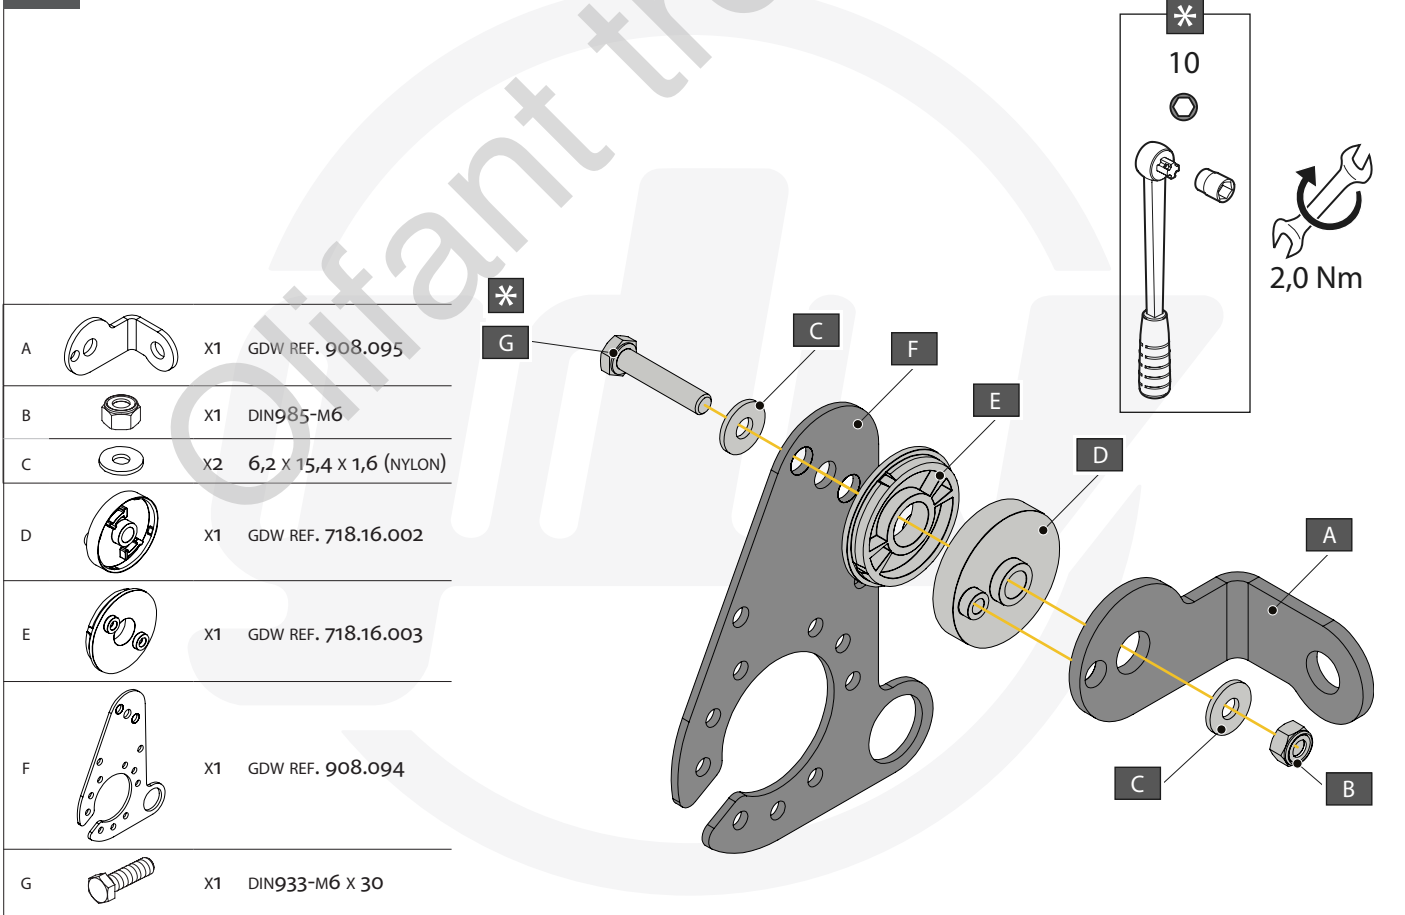

Geleverd met - Livré avec - Delivered with Gefiefert mit - Elementos adjuntos-Leveres med		
	X1	944-M033
	X2	GDW REF. 900.008
	X2	GDW REF. 900.011 Ø 21,3 X 11,7
	X4	DIN931-M12 X 70
	X4	DIN985-M12

1

2

3

4

7

8

137,0 Nm

ONLY DIESEL

93,0 Nm

A		X2	GDW REF. 900.008
B		X2	GDW REF. 900.011 Ø 21.3 X 11.7
C		X2	DIN931-M12 X 70
D		X2	DIN985-M12
-S		X1	GDW REF. 900.053

Opties - Options - Options - Optionen - Opciones - Muligheder