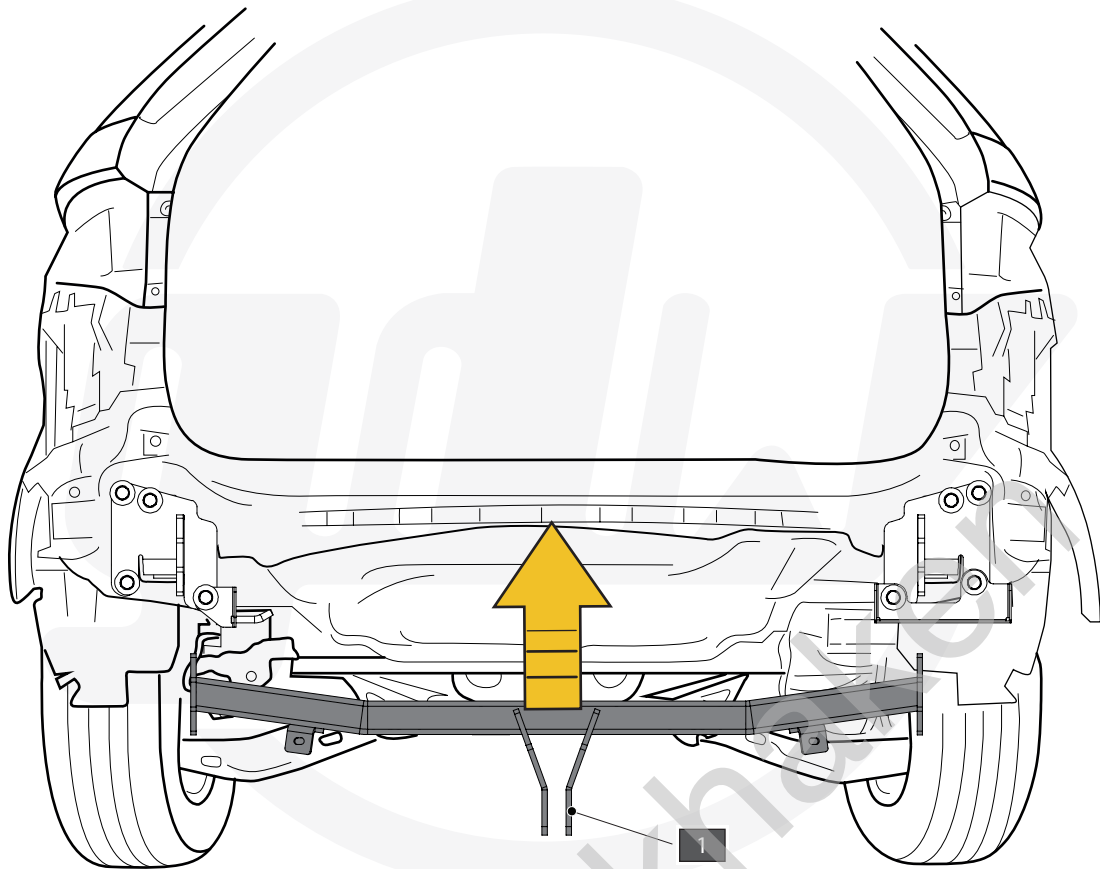

8

137,0 Nm

ONLY DIESEL

93,0 Nm

A		X2	GDW REF. 900.008
B		X2	GDW REF. 900.011 Ø 21.3 X 11.7
C		X2	DIN931-M12 X 70
D		X2	DIN985-M12
-S		X1	GDW REF. 900.053

Opties - Options - Options - Optionen - Opciones - Muligheder