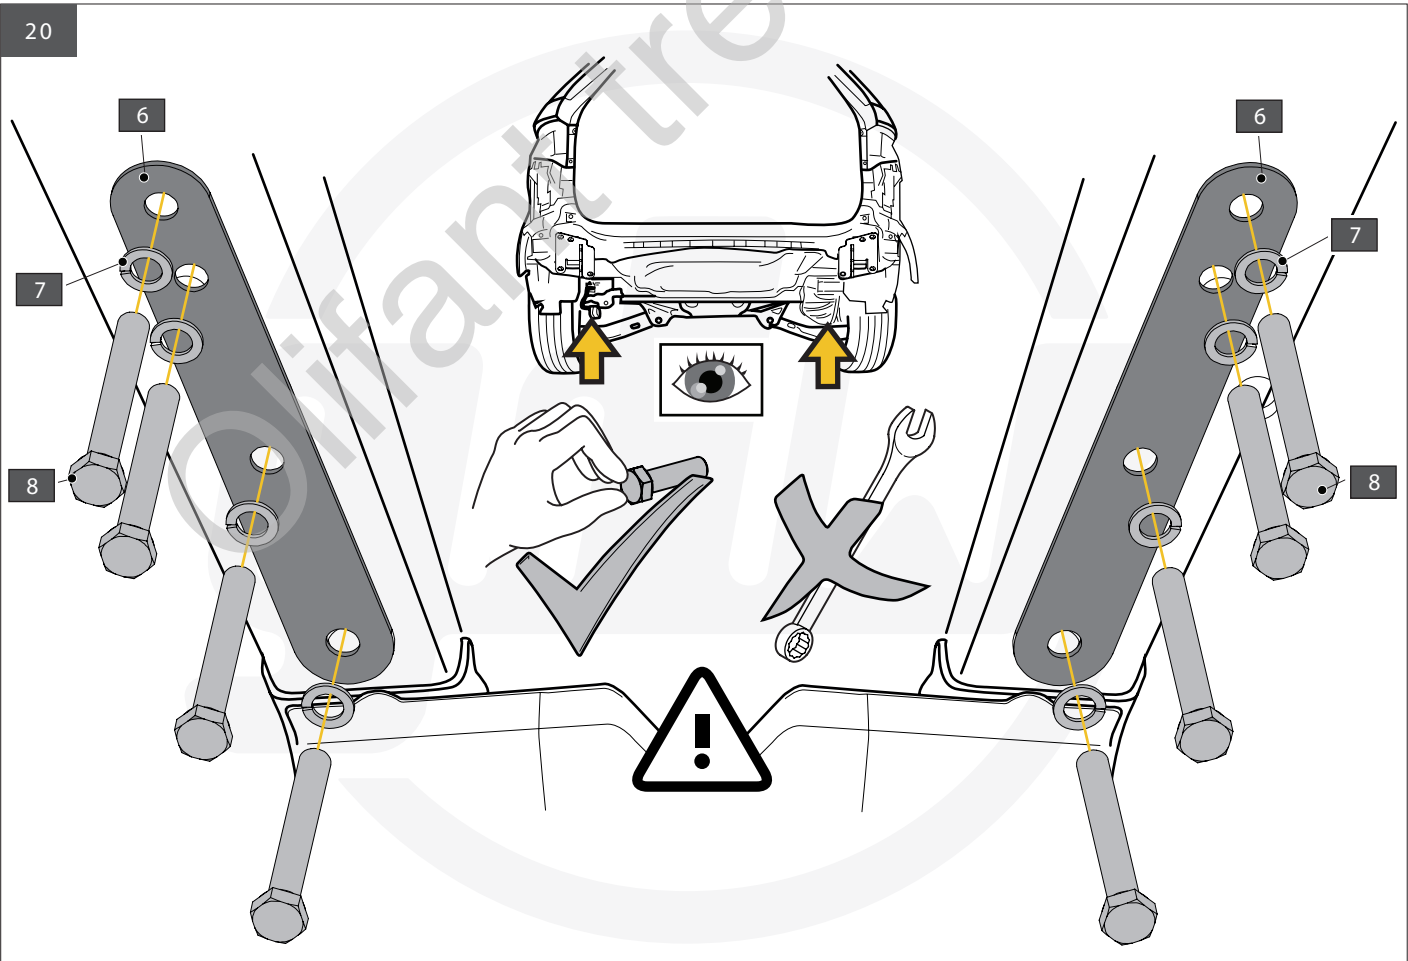

Geleverd met - Livré avec - Delivered with Gefiefert mit - Elementos adjuntos-Leveres med		
	X1	944-M033
	X2	GDW REF. 900.008
	X2	GDW REF. 900.011 Ø 21,3 X 11,7
	X4	DIN931-M12 X 70
	X4	DIN985-M12

1

2

3

4

7

8

137,0 Nm

ONLY DIESEL

93,0 Nm

A		X2	GDW REF. 900.008
B		X2	GDW REF. 900.011 Ø 21.3 X 11.7
C		X2	DIN931-M12 X 70
D		X2	DIN985-M12
-S		X1	GDW REF. 900.053

Opties - Options - Options - Optionen - Opciones - Muligheder