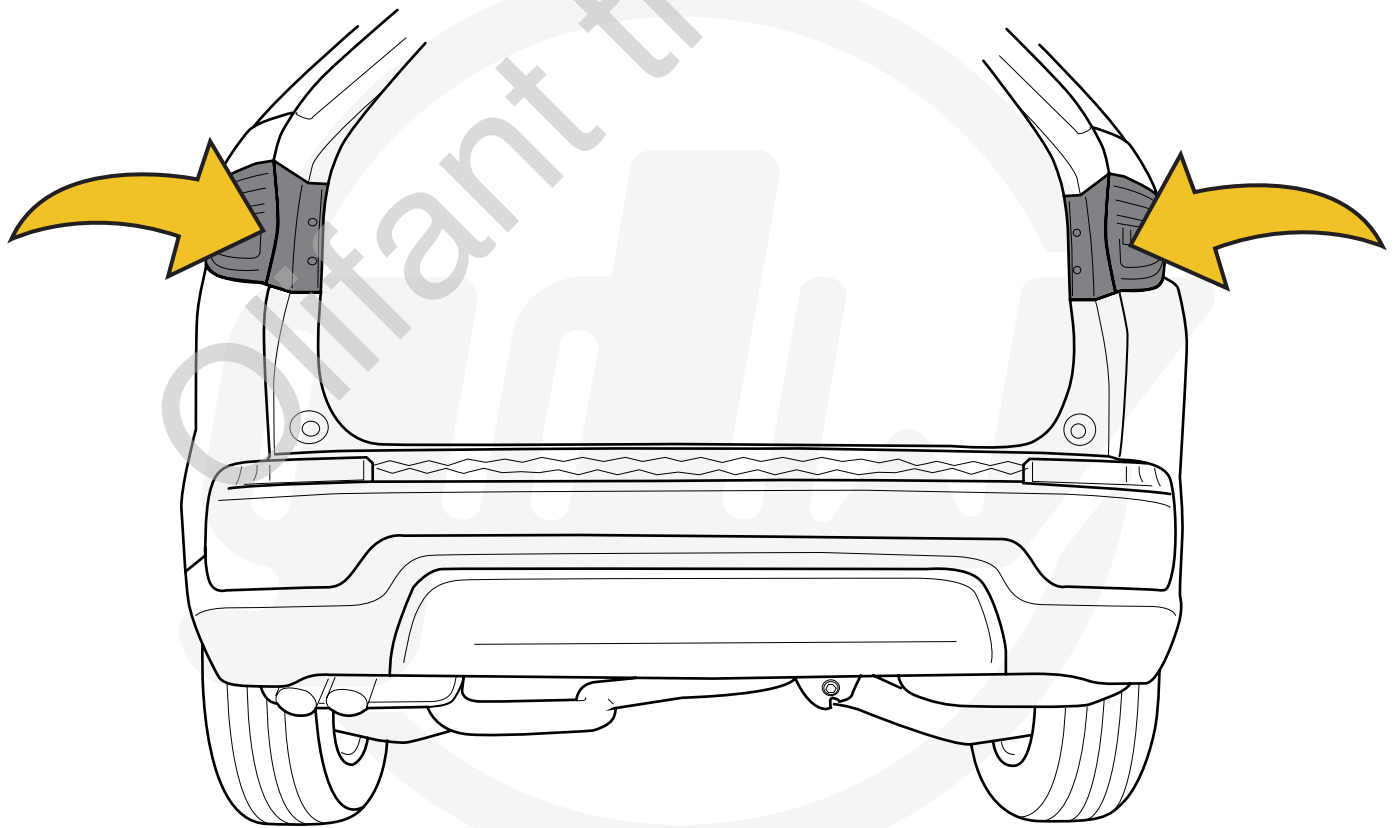

8

137,0 Nm

ONLY DIESEL

93,0 Nm

A		X2	GDW REF. 900.008
B		X2	GDW REF. 900.011 Ø 21.3 X 11.7
C		X2	DIN931-M12 X 70
D		X2	DIN985-M12
-S		X1	GDW REF. 900.053

Opties - Options - Options - Optionen - Opciones - Muligheder