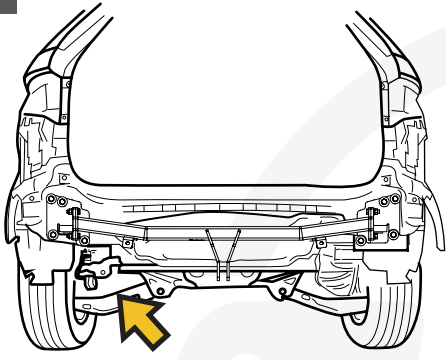

Geleverd met - Livré avec - Delivered with Gefiefert mit - Elementos adjuntos-Leveres med		
	X1	944-M033
	X2	GDW REF. 900.008
	X2	GDW REF. 900.011 Ø 21,3 X 11,7
	X4	DIN931-M12 X 70
	X4	DIN985-M12

1

2

3

4

7

8

137,0 Nm

ONLY DIESEL

93,0 Nm

A		X2	GDW REF. 900.008
B		X2	GDW REF. 900.011 Ø 21.3 X 11.7
C		X2	DIN931-M12 X 70
D		X2	DIN985-M12
-S		X1	GDW REF. 900.053

Opties - Options - Options - Optionen - Opciones - Muligheder