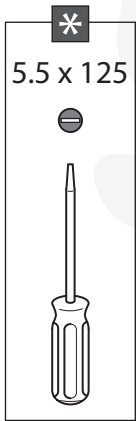

MADE BY	D 12,75	F	E6
		EC APPROVAL N°	
BELGIUM	S 150	55R-011615	
REF N°	SERIE N°		
2473	XXXX		
OMSCHRIJVING			
Landrover Discovery Sport II 02/'20 -			

1		X1	GDW REF. 2473
2		X1	GDW REF. 2
3		X1	GDW REF. 3
4		X1	GDW REF. 4
5		X1	GDW REF. 5
6		X2	GDW REF. 6
7		X8	DIN128A-M14
8		X8	DIN931-M14 X 110
9		X8	DIN9021-M12-ELVZ
10		X12	DIN128A-M12
11		X12	DIN933-M12 X 40 10.9
12		X4	DIN125-A12-14OHV-ELVZ

13		X4	DIN934-M12 KL10
14		X7	DIN9021-M8-ELVZ
15		X5	DIN6923-M8
16		X4	DIN933-M8 X 35
-V		X1	GDW REF. 908.095
-S		X1	GDW REF. 900.053

-P		X1	GDW REF. P39
L		X1	DIN985-M6
L		X2	6,2 X 15,4 X 1,6 (NYLON)
L		X1	GDW REF. 718.16.002
L		X1	GDW REF. 718.16.003
L		X1	GDW REF. 908.094
L		X1	DIN933-M6 X 30
L		X1	GDW REF. 908.095

Geleverd met - Livré avec - Delivered with Gefiefert mit - Elementos adjuntos-Leveres med		
	X1	944-M033
	X2	GDW REF. 900.008
	X2	GDW REF. 900.011 Ø 21,3 X 11,7
	X4	DIN931-M12 X 70
	X4	DIN985-M12

1

2

3

4

7

8

137,0 Nm

ONLY DIESEL

93,0 Nm

A		X2	GDW REF. 900.008
B		X2	GDW REF. 900.011 Ø 21.3 X 11.7
C		X2	DIN931-M12 X 70
D		X2	DIN985-M12
-S		X1	GDW REF. 900.053

Opties - Options - Options - Optionen - Opciones - Muligheder