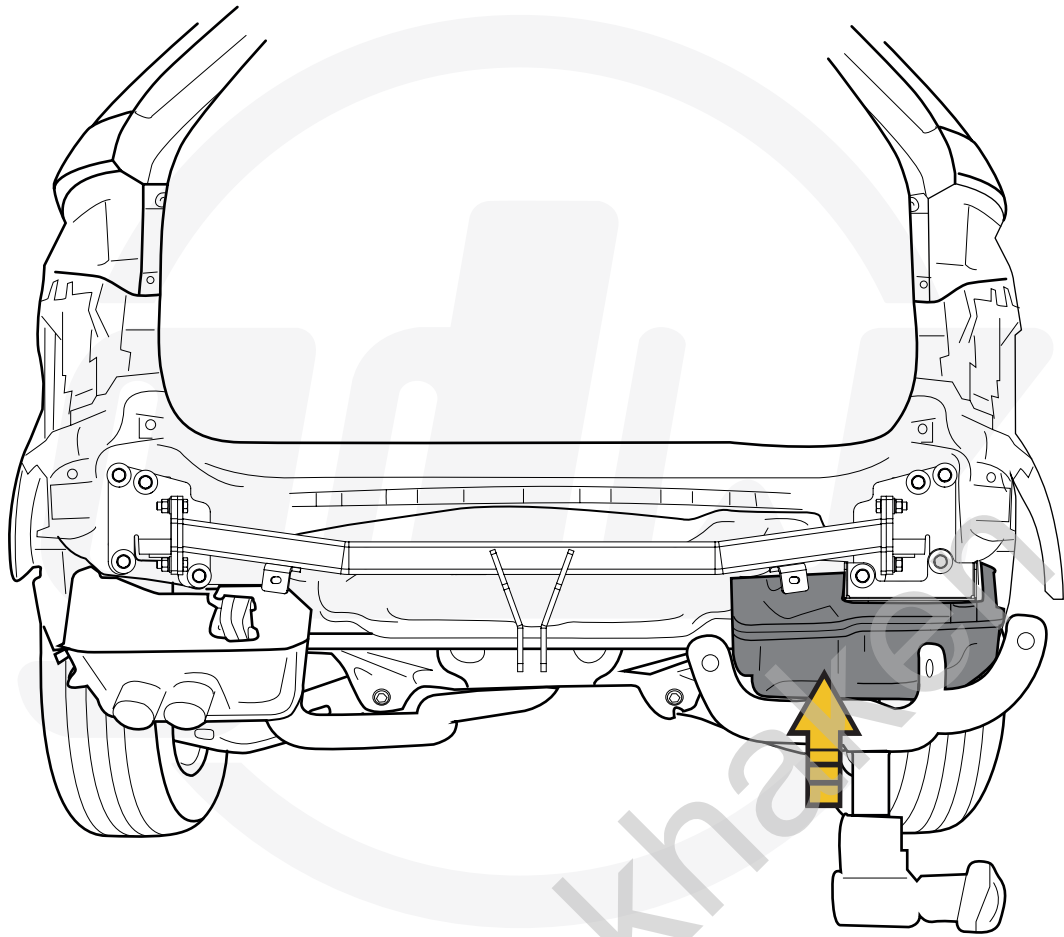

Geleverd met - Livré avec - Delivered with Gefiefert mit - Elementos adjuntos-Leveres med		
	X1	944-M033
	X2	GDW REF. 900.008
	X2	GDW REF. 900.011 Ø 21,3 X 11,7
	X4	DIN931-M12 X 70
	X4	DIN985-M12

1

2

3

4

7

8

137,0 Nm

ONLY DIESEL

93,0 Nm

A		X2	GDW REF. 900.008
B		X2	GDW REF. 900.011 Ø 21.3 X 11.7
C		X2	DIN931-M12 X 70
D		X2	DIN985-M12
-S		X1	GDW REF. 900.053

Opties - Options - Options - Optionen - Opciones - Muligheder