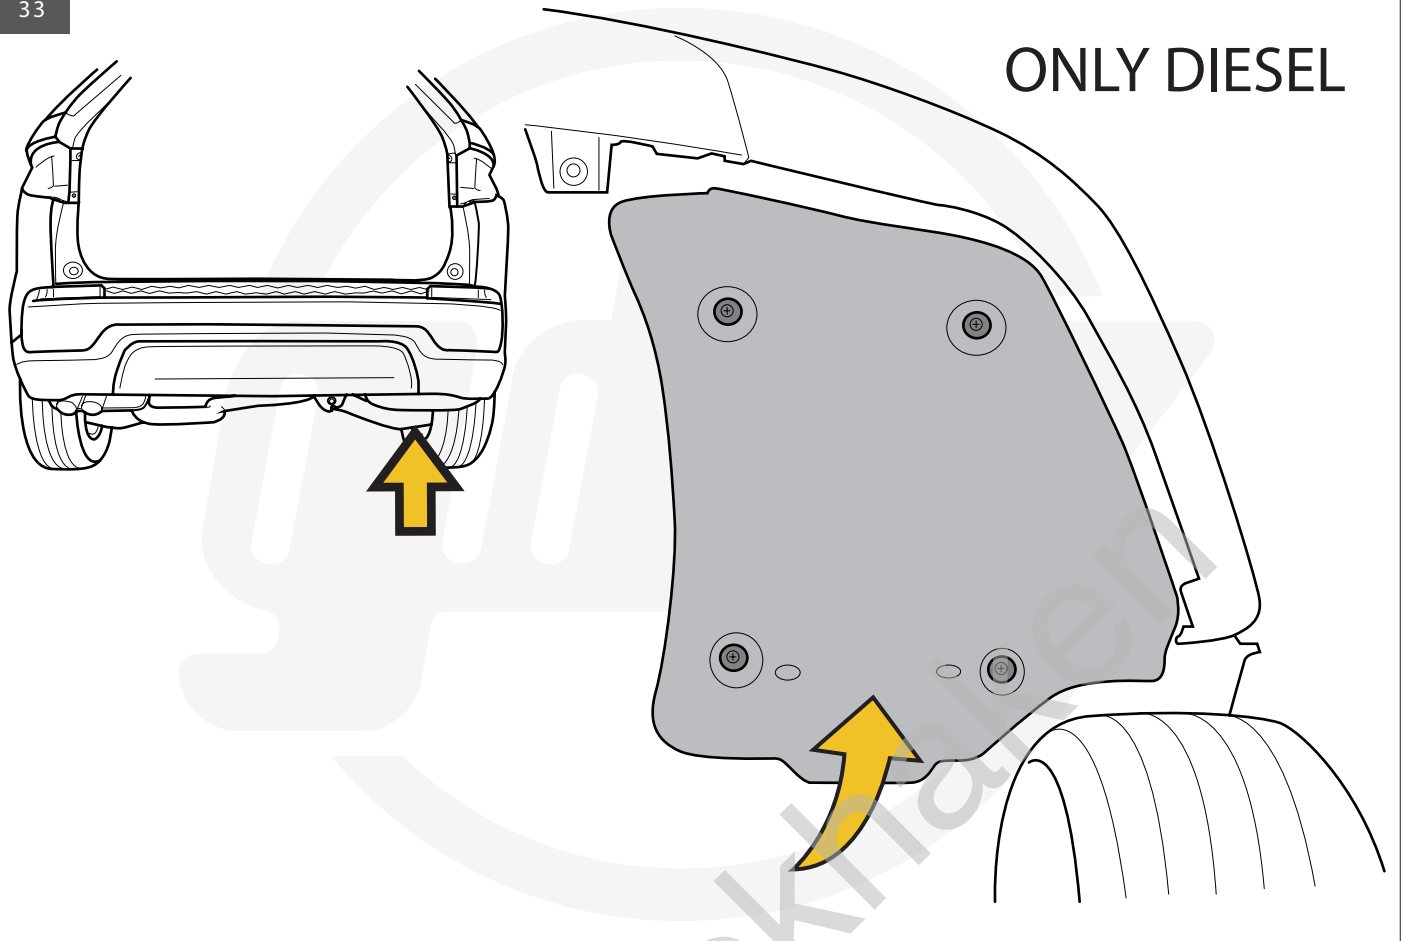

8

137,0 Nm

ONLY DIESEL

93,0 Nm

A		X2	GDW REF. 900.008
B		X2	GDW REF. 900.011 Ø 21.3 X 11.7
C		X2	DIN931-M12 X 70
D		X2	DIN985-M12
-S		X1	GDW REF. 900.053

Opties - Options - Options - Optionen - Opciones - Muligheder