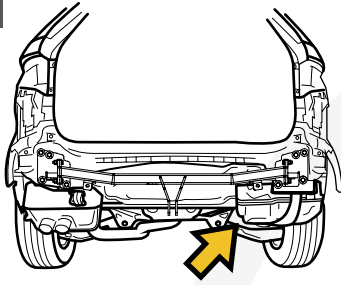

8

137,0 Nm

ONLY DIESEL

93,0 Nm

A		X2	GDW REF. 900.008
B		X2	GDW REF. 900.011 Ø 21.3 X 11.7
C		X2	DIN931-M12 X 70
D		X2	DIN985-M12
-S		X1	GDW REF. 900.053

Opties - Options - Options - Optionen - Opciones - Muligheder