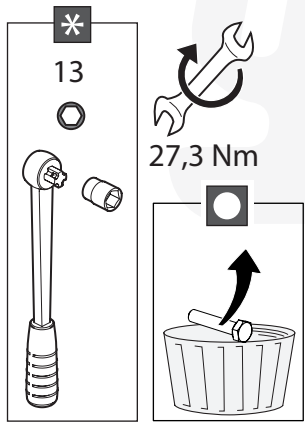

Geleverd met - Livré avec - Delivered with Gefiefert mit - Elementos adjuntos-Leveres med		
	X1	944-M033
	X2	GDW REF. 900.008
	X2	GDW REF. 900.011 Ø 21,3 X 11,7
	X4	DIN931-M12 X 70
	X4	DIN985-M12

1

2

3

4

7

8

137,0 Nm

ONLY DIESEL

93,0 Nm

A		X2	GDW REF. 900.008
B		X2	GDW REF. 900.011 Ø 21.3 X 11.7
C		X2	DIN931-M12 X 70
D		X2	DIN985-M12
-S		X1	GDW REF. 900.053

Opties - Options - Options - Optionen - Opciones - Muligheder