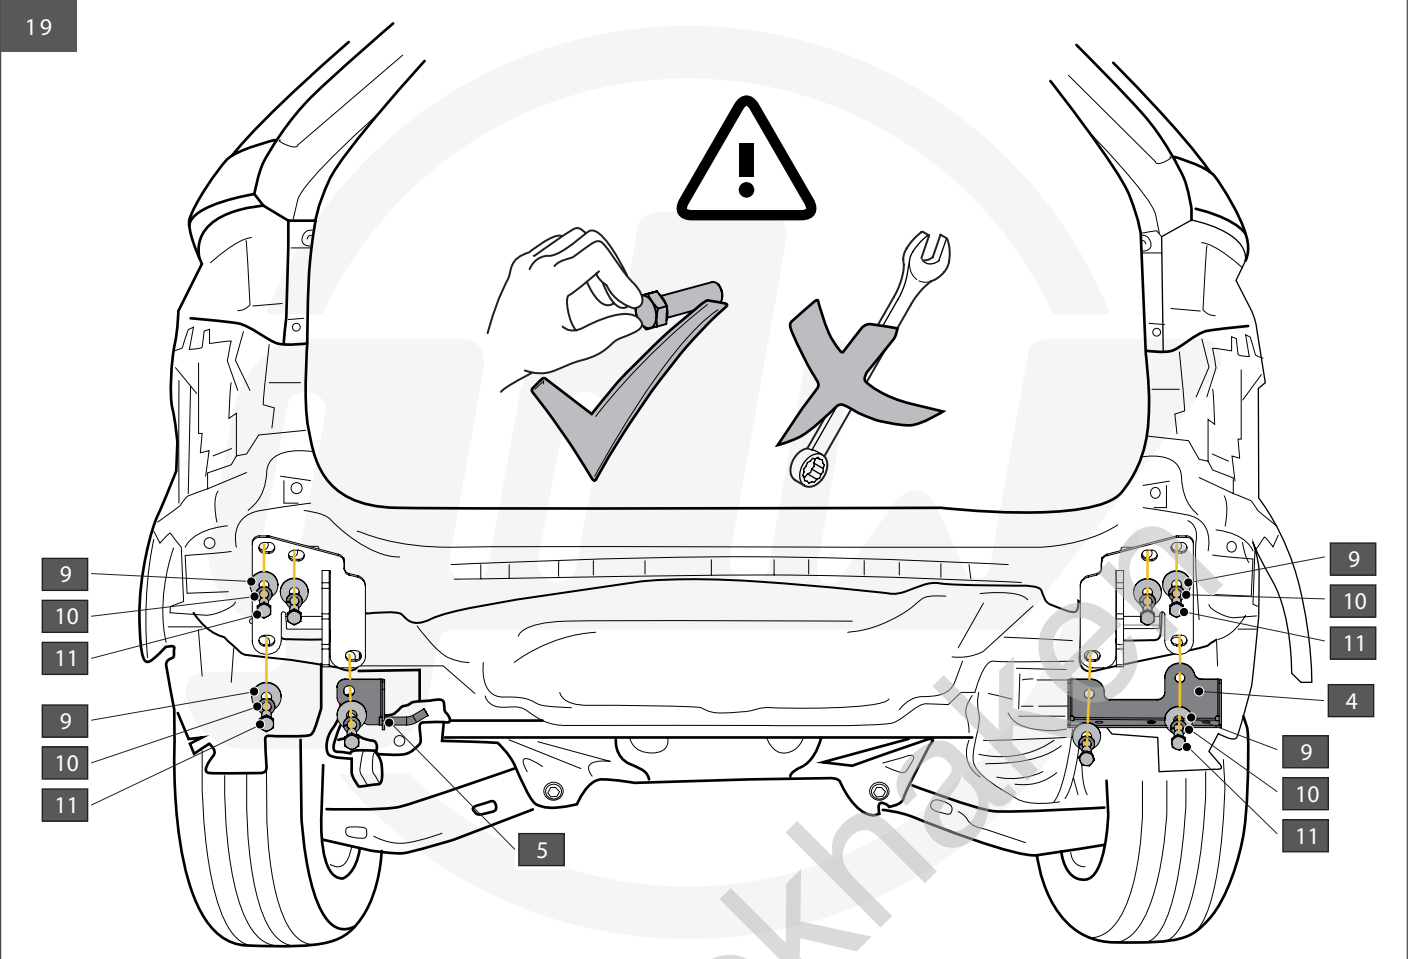

8

137,0 Nm

ONLY DIESEL

93,0 Nm

A		X2	GDW REF. 900.008
B		X2	GDW REF. 900.011 Ø 21.3 X 11.7
C		X2	DIN931-M12 X 70
D		X2	DIN985-M12
-S		X1	GDW REF. 900.053

Opties - Options - Options - Optionen - Opciones - Muligheder