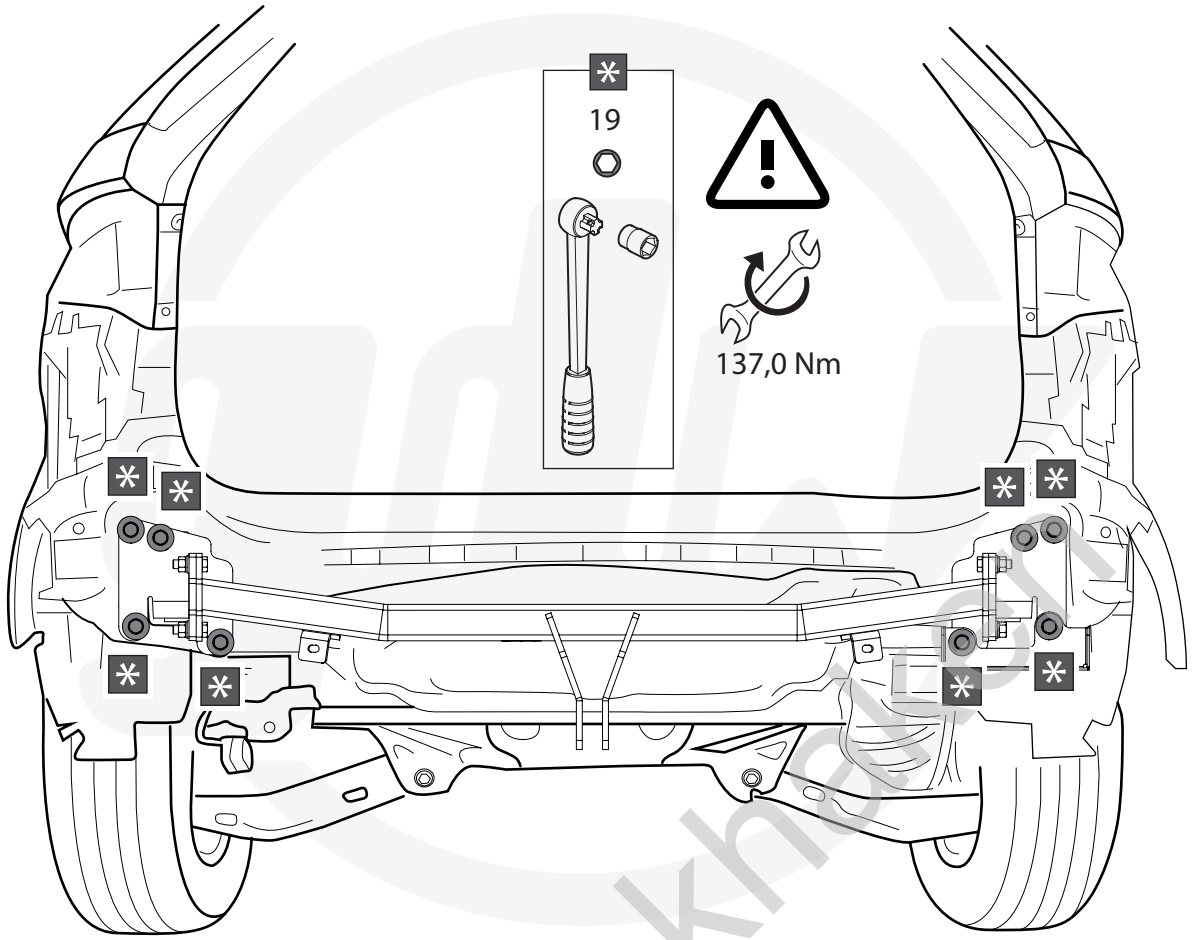

Geleverd met - Livré avec - Delivered with Gefiefert mit - Elementos adjuntos-Leveres med		
	X1	944-M033
	X2	GDW REF. 900.008
	X2	GDW REF. 900.011 Ø 21,3 X 11,7
	X4	DIN931-M12 X 70
	X4	DIN985-M12

1

2

3

4

7

8

137,0 Nm

ONLY DIESEL

93,0 Nm

A		X2	GDW REF. 900.008
B		X2	GDW REF. 900.011 Ø 21.3 X 11.7
C		X2	DIN931-M12 X 70
D		X2	DIN985-M12
-S		X1	GDW REF. 900.053

Opties - Options - Options - Optionen - Opciones - Muligheder