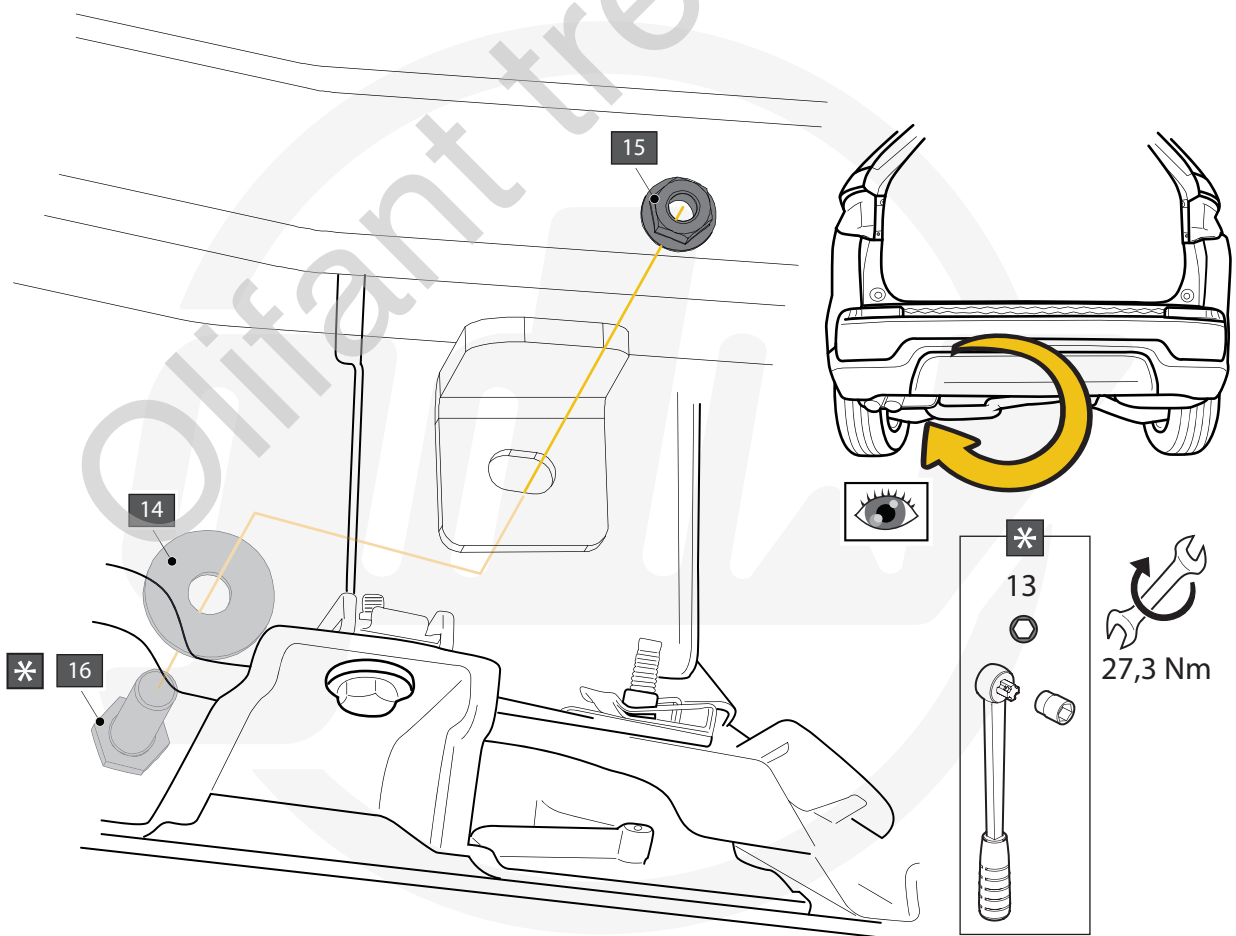

Geleverd met - Livré avec - Delivered with Gefiefert mit - Elementos adjuntos-Leveres med		
	X1	944-M033
	X2	GDW REF. 900.008
	X2	GDW REF. 900.011 Ø 21,3 X 11,7
	X4	DIN931-M12 X 70
	X4	DIN985-M12

1

2

3

4

7

8

137,0 Nm

ONLY DIESEL

93,0 Nm

A		X2	GDW REF. 900.008
B		X2	GDW REF. 900.011 Ø 21.3 X 11.7
C		X2	DIN931-M12 X 70
D		X2	DIN985-M12
-S		X1	GDW REF. 900.053

Opties - Options - Options - Optionen - Opciones - Muligheder