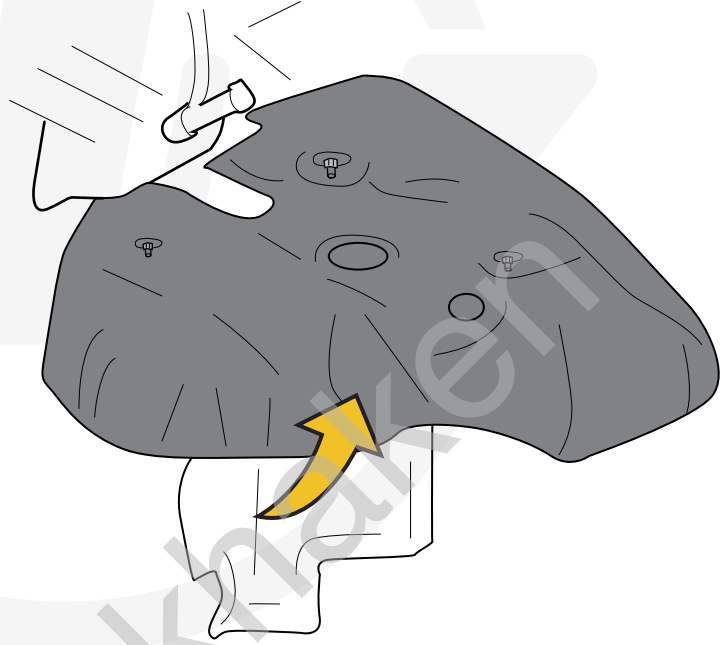

8

137,0 Nm

ONLY DIESEL

93,0 Nm

A		X2	GDW REF. 900.008
B		X2	GDW REF. 900.011 Ø 21.3 X 11.7
C		X2	DIN931-M12 X 70
D		X2	DIN985-M12
-S		X1	GDW REF. 900.053

Opties - Options - Options - Optionen - Opciones - Muligheder