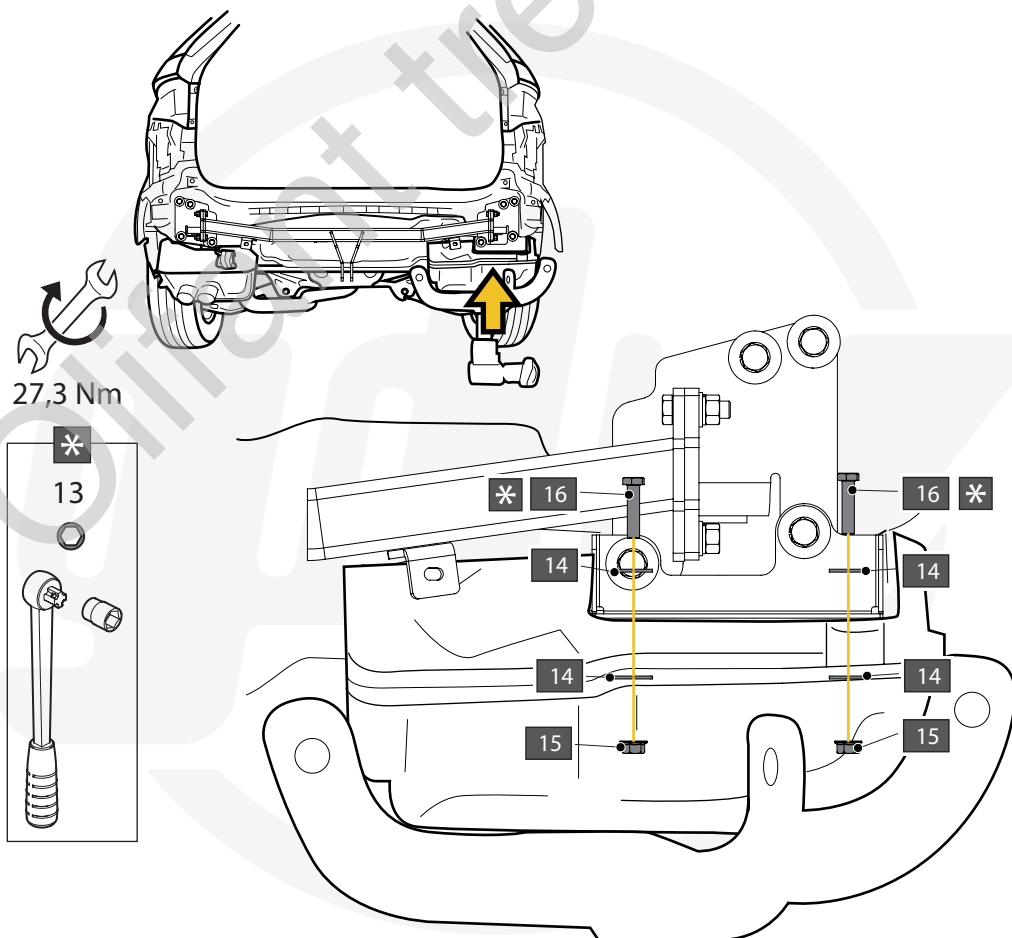

Geleverd met - Livré avec - Delivered with Gefiefert mit - Elementos adjuntos-Leveres med		
	X1	944-M033
	X2	GDW REF. 900.008
	X2	GDW REF. 900.011 Ø 21,3 X 11,7
	X4	DIN931-M12 X 70
	X4	DIN985-M12

1

2

3

4

7

8

137,0 Nm

ONLY DIESEL

93,0 Nm

A		X2	GDW REF. 900.008
B		X2	GDW REF. 900.011 Ø 21.3 X 11.7
C		X2	DIN931-M12 X 70
D		X2	DIN985-M12
-S		X1	GDW REF. 900.053

Opties - Options - Options - Optionen - Opciones - Muligheder