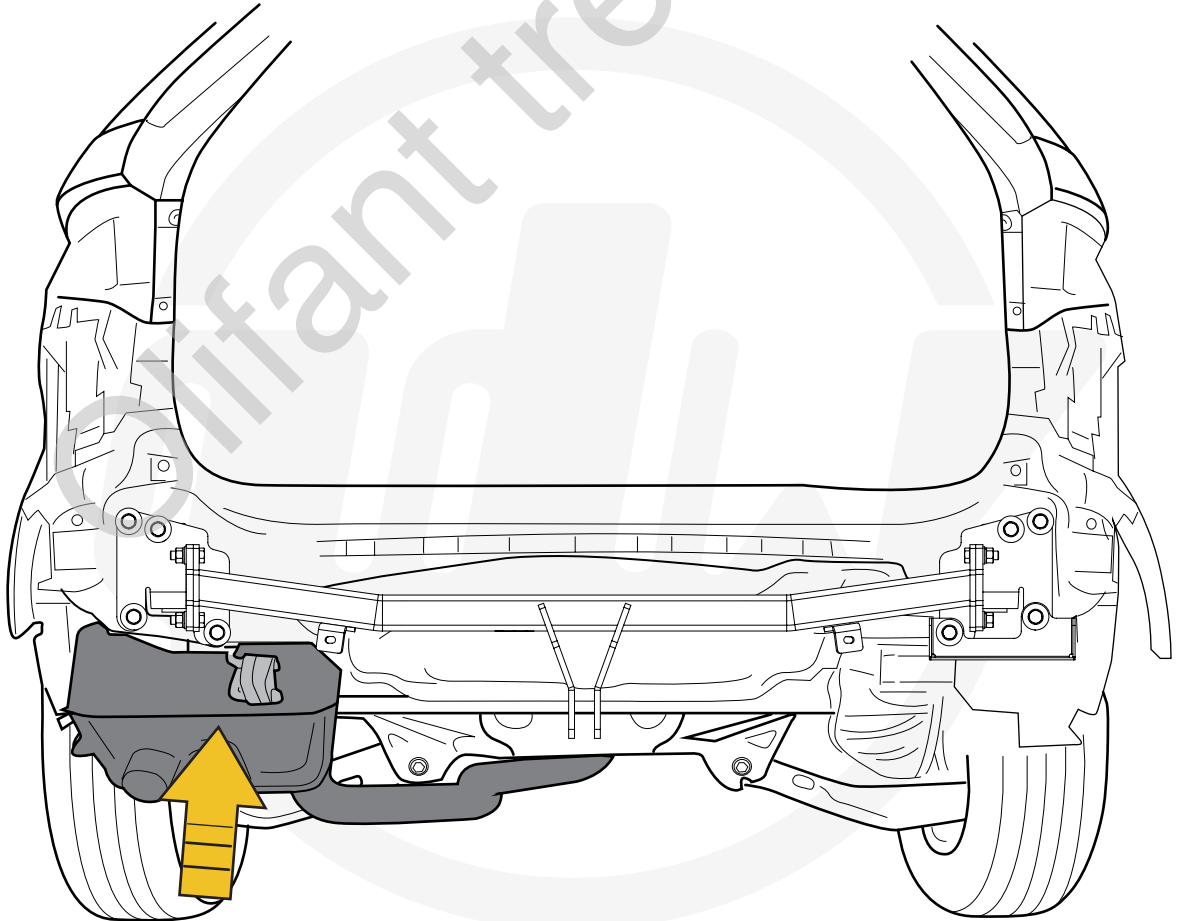

8

137,0 Nm

ONLY DIESEL

93,0 Nm

A		X2	GDW REF. 900.008
B		X2	GDW REF. 900.011 Ø 21.3 X 11.7
C		X2	DIN931-M12 X 70
D		X2	DIN985-M12
-S		X1	GDW REF. 900.053

Opties - Options - Options - Optionen - Opciones - Muligheder