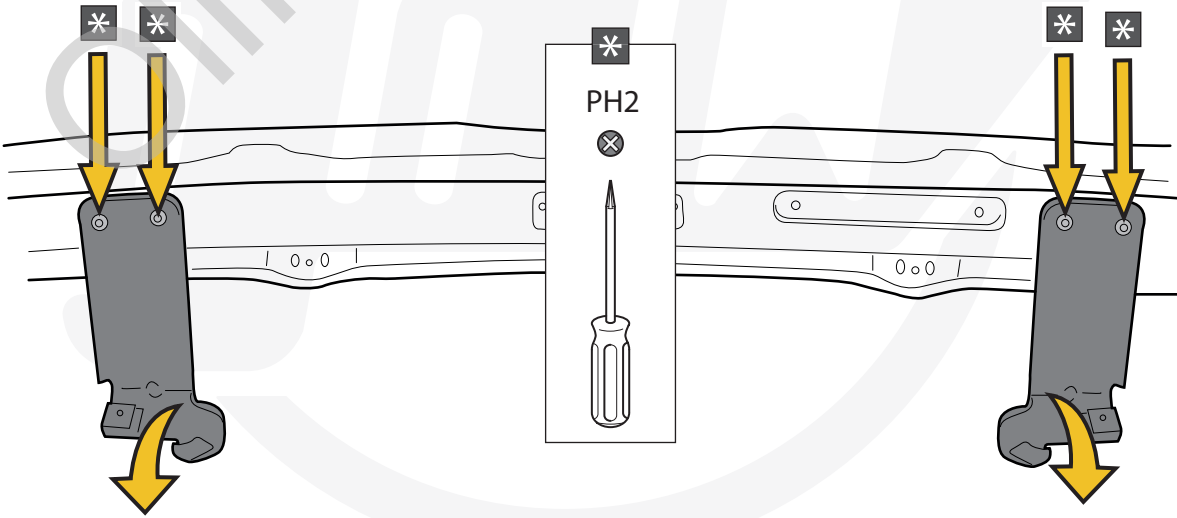

8

137,0 Nm

ONLY DIESEL

93,0 Nm

A		X2	GDW REF. 900.008
B		X2	GDW REF. 900.011 Ø 21.3 X 11.7
C		X2	DIN931-M12 X 70
D		X2	DIN985-M12
-S		X1	GDW REF. 900.053

Opties - Options - Options - Optionen - Opciones - Muligheder