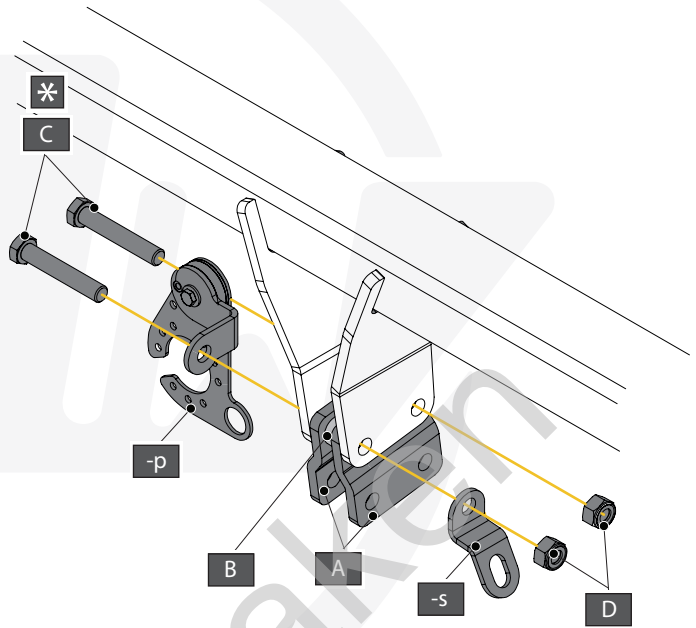

Geleverd met - Livré avec - Delivered with Gefiefert mit - Elementos adjuntos-Leveres med		
	X1	944-M033
	X2	GDW REF. 900.008
	X2	GDW REF. 900.011 Ø 21,3 X 11,7
	X4	DIN931-M12 X 70
	X4	DIN985-M12

1

2

3

4

7

8

137,0 Nm

ONLY DIESEL

93,0 Nm

A		X2	GDW REF. 900.008
B		X2	GDW REF. 900.011 Ø 21.3 X 11.7
C		X2	DIN931-M12 X 70
D		X2	DIN985-M12
-S		X1	GDW REF. 900.053

Opties - Options - Options - Optionen - Opciones - Muligheder