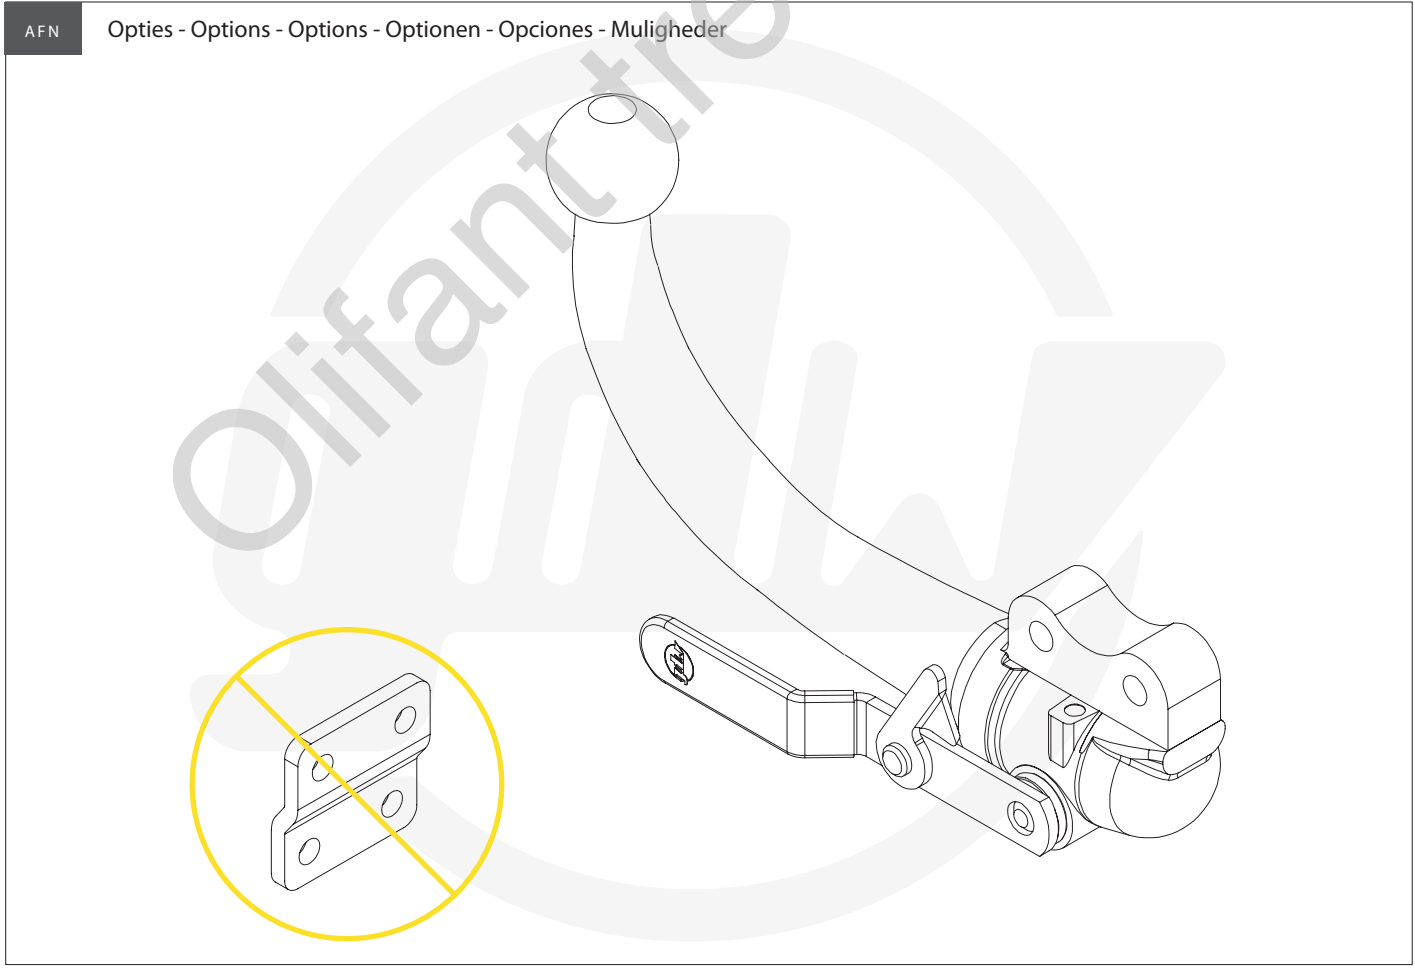

8

137,0 Nm

ONLY DIESEL

93,0 Nm

A		X2	GDW REF. 900.008
B		X2	GDW REF. 900.011 Ø 21.3 X 11.7
C		X2	DIN931-M12 X 70
D		X2	DIN985-M12
-S		X1	GDW REF. 900.053

Opties - Options - Options - Optionen - Opciones - Muligheder