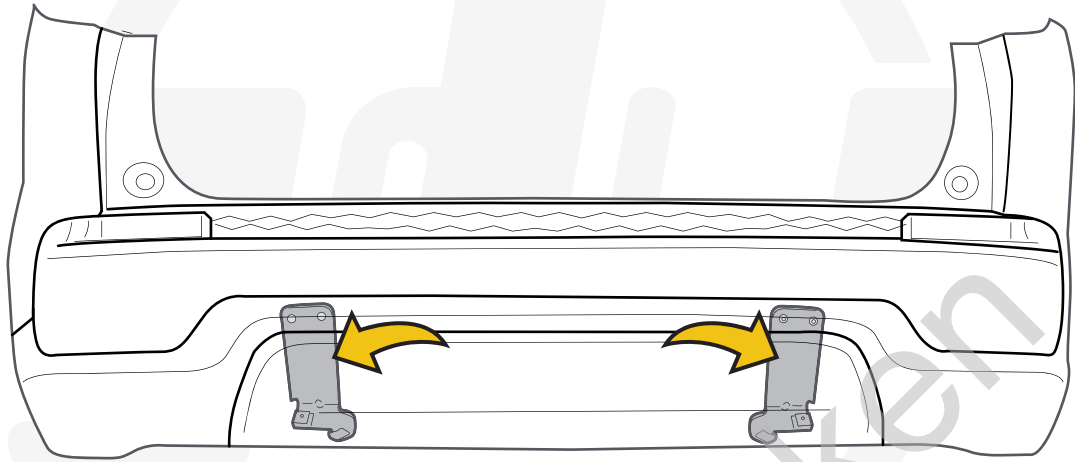

8

137,0 Nm

ONLY DIESEL

93,0 Nm

A		X2	GDW REF. 900.008
B		X2	GDW REF. 900.011 Ø 21.3 X 11.7
C		X2	DIN931-M12 X 70
D		X2	DIN985-M12
-S		X1	GDW REF. 900.053

Opties - Options - Options - Optionen - Opciones - Muligheder