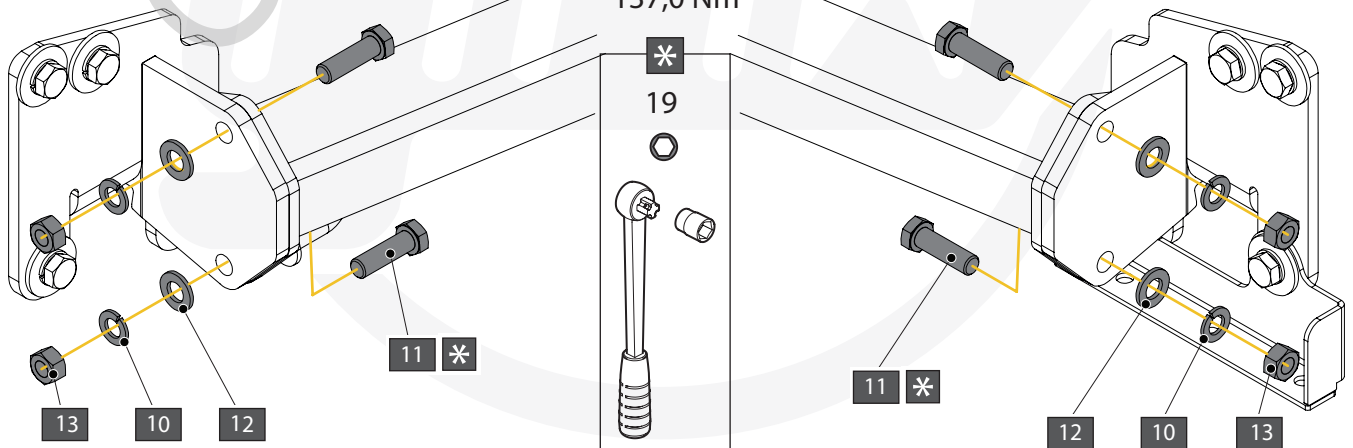

8

137,0 Nm

ONLY DIESEL

93,0 Nm

A		X2	GDW REF. 900.008
B		X2	GDW REF. 900.011 Ø 21.3 X 11.7
C		X2	DIN931-M12 X 70
D		X2	DIN985-M12
-S		X1	GDW REF. 900.053

Opties - Options - Options - Optionen - Opciones - Muligheder