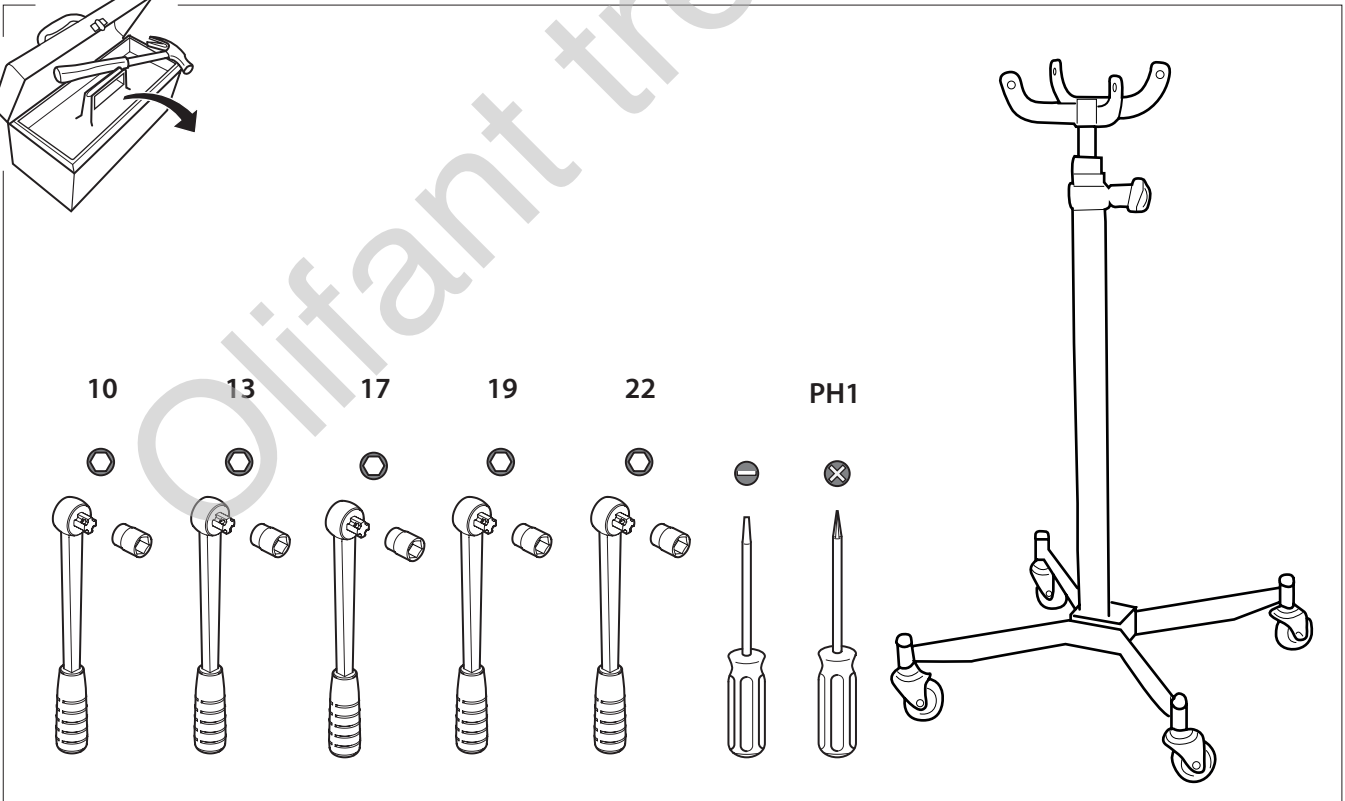

MADE BY	D 12,75	F	E6
		EC APPROVAL N°	
BELGIUM	S 150	55R-011615	
REF N°	SERIE N°		
2473	XXXX		
OMSCHRIJVING			
Landrover Discovery Sport II 02/'20 -			

1		X1	GDW REF. 2473
2		X1	GDW REF. 2
3		X1	GDW REF. 3
4		X1	GDW REF. 4
5		X1	GDW REF. 5
6		X2	GDW REF. 6
7		X8	DIN128A-M14
8		X8	DIN931-M14 X 110
9		X8	DIN9021-M12-ELVZ
10		X12	DIN128A-M12
11		X12	DIN933-M12 X 40 10.9
12		X4	DIN125-A12-14OHV-ELVZ

13		X4	DIN934-M12 KL10
14		X7	DIN9021-M8-ELVZ
15		X5	DIN6923-M8
16		X4	DIN933-M8 X 35
-V		X1	GDW REF. 908.095
-S		X1	GDW REF. 900.053

-P		X1	GDW REF. P39
L		X1	DIN985-M6
L		X2	6,2 X 15,4 X 1,6 (NYLON)
L		X1	GDW REF. 718.16.002
L		X1	GDW REF. 718.16.003
L		X1	GDW REF. 908.094
L		X1	DIN933-M6 X 30
L		X1	GDW REF. 908.095

Geleverd met - Livré avec - Delivered with Gefiefert mit - Elementos adjuntos-Leveres med		
	X1	944-M033
	X2	GDW REF. 900.008
	X2	GDW REF. 900.011 Ø 21,3 X 11,7
	X4	DIN931-M12 X 70
	X4	DIN985-M12

1

2

3

4

7

8

137,0 Nm

ONLY DIESEL

93,0 Nm

A		X2	GDW REF. 900.008
B		X2	GDW REF. 900.011 Ø 21.3 X 11.7
C		X2	DIN931-M12 X 70
D		X2	DIN985-M12
-S		X1	GDW REF. 900.053

Opties - Options - Options - Optionen - Opciones - Muligheder