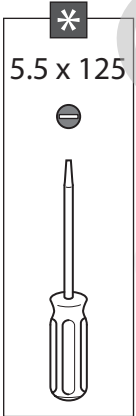

MADE BY	D 12,75	F	E6
		EC APPROVAL N°	
BELGIUM	S 150	55R-011615	
REF N°	SERIE N°		
2473	XXXX		
OMSCHRIJVING			
Landrover Discovery Sport II 02/'20 -			

1		X1	GDW REF. 2473
2		X1	GDW REF. 2
3		X1	GDW REF. 3
4		X1	GDW REF. 4
5		X1	GDW REF. 5
6		X2	GDW REF. 6
7		X8	DIN128A-M14
8		X8	DIN931-M14 X 110
9		X8	DIN9021-M12-ELVZ
10		X12	DIN128A-M12
11		X12	DIN933-M12 X 40 10.9
12		X4	DIN125-A12-14OHV-ELVZ

13		X4	DIN934-M12 KL10
14		X7	DIN9021-M8-ELVZ
15		X5	DIN6923-M8
16		X4	DIN933-M8 X 35
-V		X1	GDW REF. 908.095
-S		X1	GDW REF. 900.053

-P		X1	GDW REF. P39
L		X1	DIN985-M6
L		X2	6,2 X 15,4 X 1,6 (NYLON)
L		X1	GDW REF. 718.16.002
L		X1	GDW REF. 718.16.003
L		X1	GDW REF. 908.094
L		X1	DIN933-M6 X 30
L		X1	GDW REF. 908.095

Geleverd met - Livré avec - Delivered with Gefiefert mit - Elementos adjuntos-Leveres med		
	X1	944-M033
	X2	GDW REF. 900.008
	X2	GDW REF. 900.011 Ø 21,3 X 11,7
	X4	DIN931-M12 X 70
	X4	DIN985-M12

1

2

3

4

7

8

137,0 Nm

ONLY DIESEL

93,0 Nm

A		X2	GDW REF. 900.008
B		X2	GDW REF. 900.011 Ø 21.3 X 11.7
C		X2	DIN931-M12 X 70
D		X2	DIN985-M12
-S		X1	GDW REF. 900.053

Opties - Options - Options - Optionen - Opciones - Muligheder