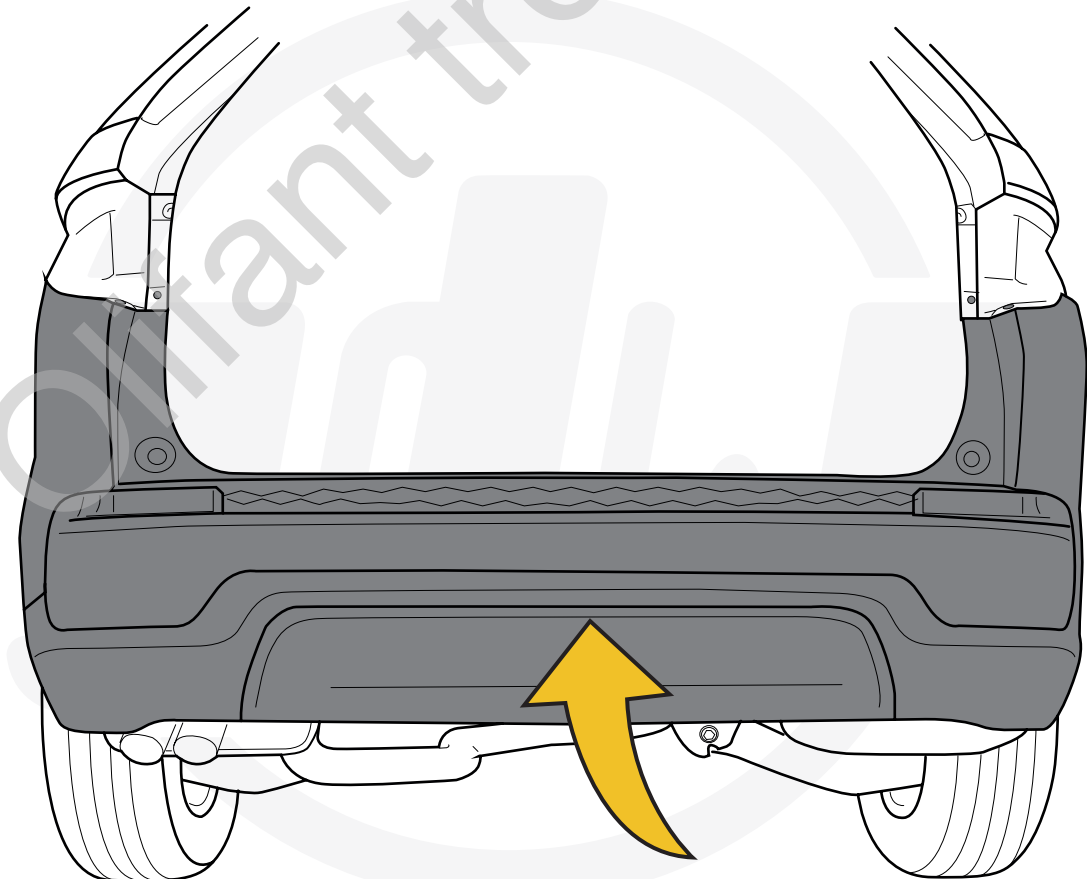

8

137,0 Nm

ONLY DIESEL

93,0 Nm

A		X2	GDW REF. 900.008
B		X2	GDW REF. 900.011 Ø 21.3 X 11.7
C		X2	DIN931-M12 X 70
D		X2	DIN985-M12
-S		X1	GDW REF. 900.053

Opties - Options - Options - Optionen - Opciones - Muligheder