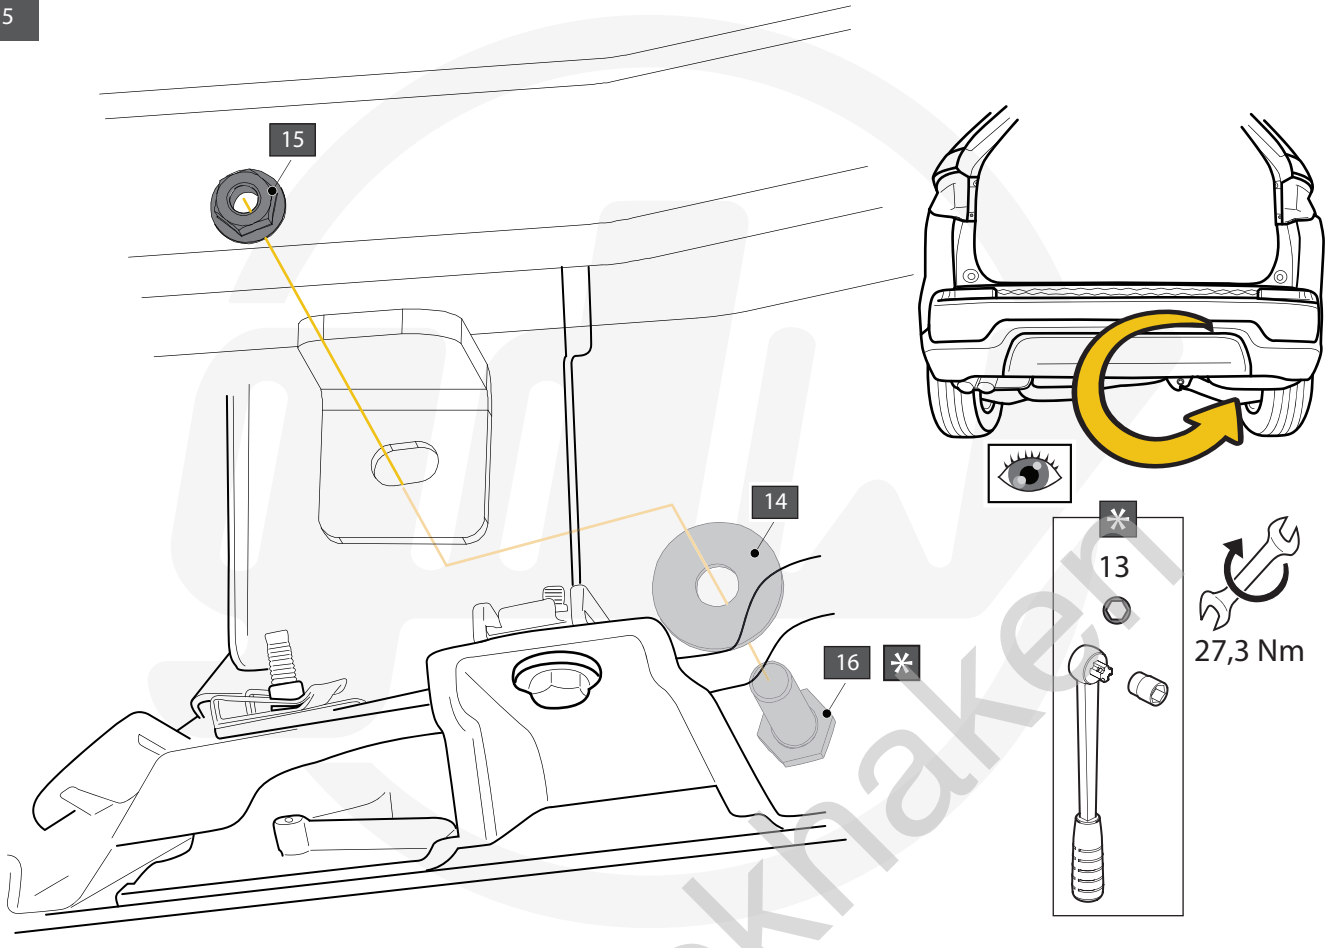

Geleverd met - Livré avec - Delivered with Gefiefert mit - Elementos adjuntos-Leveres med		
	X1	944-M033
	X2	GDW REF. 900.008
	X2	GDW REF. 900.011 Ø 21,3 X 11,7
	X4	DIN931-M12 X 70
	X4	DIN985-M12

1

2

3

4

7

8

137,0 Nm

ONLY DIESEL

93,0 Nm

A		X2	GDW REF. 900.008
B		X2	GDW REF. 900.011 Ø 21.3 X 11.7
C		X2	DIN931-M12 X 70
D		X2	DIN985-M12
-S		X1	GDW REF. 900.053

Opties - Options - Options - Optionen - Opciones - Muligheder