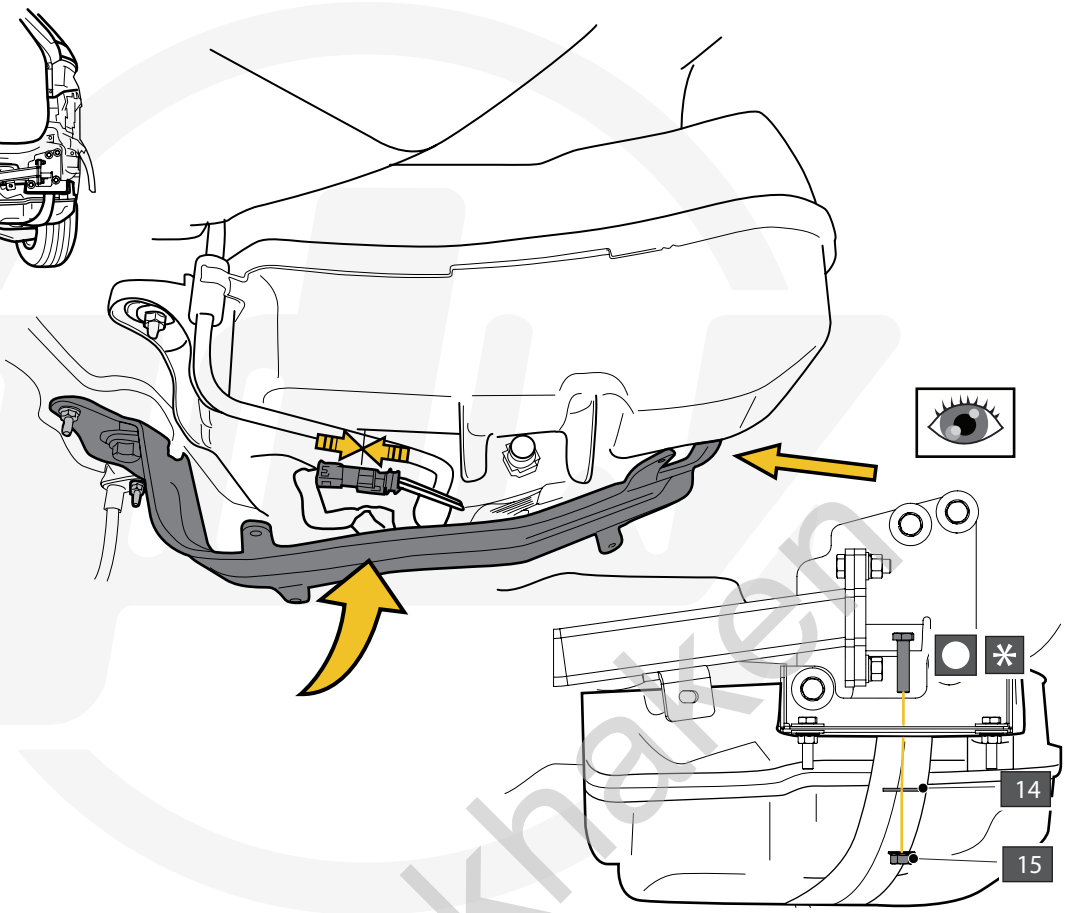

Geleverd met - Livré avec - Delivered with Gefiefert mit - Elementos adjuntos-Leveres med		
	X1	944-M033
	X2	GDW REF. 900.008
	X2	GDW REF. 900.011 Ø 21,3 X 11,7
	X4	DIN931-M12 X 70
	X4	DIN985-M12

1

2

3

4

7

8

137,0 Nm

ONLY DIESEL

93,0 Nm

A		X2	GDW REF. 900.008
B		X2	GDW REF. 900.011 Ø 21.3 X 11.7
C		X2	DIN931-M12 X 70
D		X2	DIN985-M12
-S		X1	GDW REF. 900.053

Opties - Options - Options - Optionen - Opciones - Muligheder