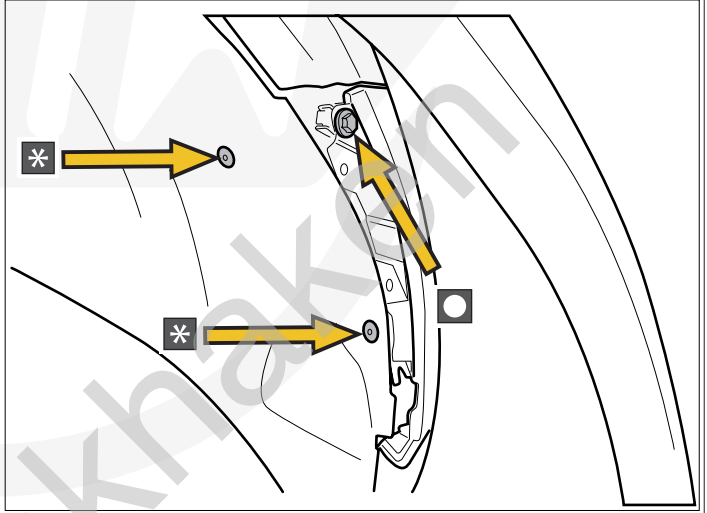

Geleverd met - Livré avec - Delivered with Gefiefert mit - Elementos adjuntos-Leveres med		
	X1	944-M033
	X2	GDW REF. 900.008
	X2	GDW REF. 900.011 Ø 21,3 X 11,7
	X4	DIN931-M12 X 70
	X4	DIN985-M12

1

2

3

4

7

8

137,0 Nm

ONLY DIESEL

93,0 Nm

A		X2	GDW REF. 900.008
B		X2	GDW REF. 900.011 Ø 21.3 X 11.7
C		X2	DIN931-M12 X 70
D		X2	DIN985-M12
-S		X1	GDW REF. 900.053

Opties - Options - Options - Optionen - Opciones - Muligheder