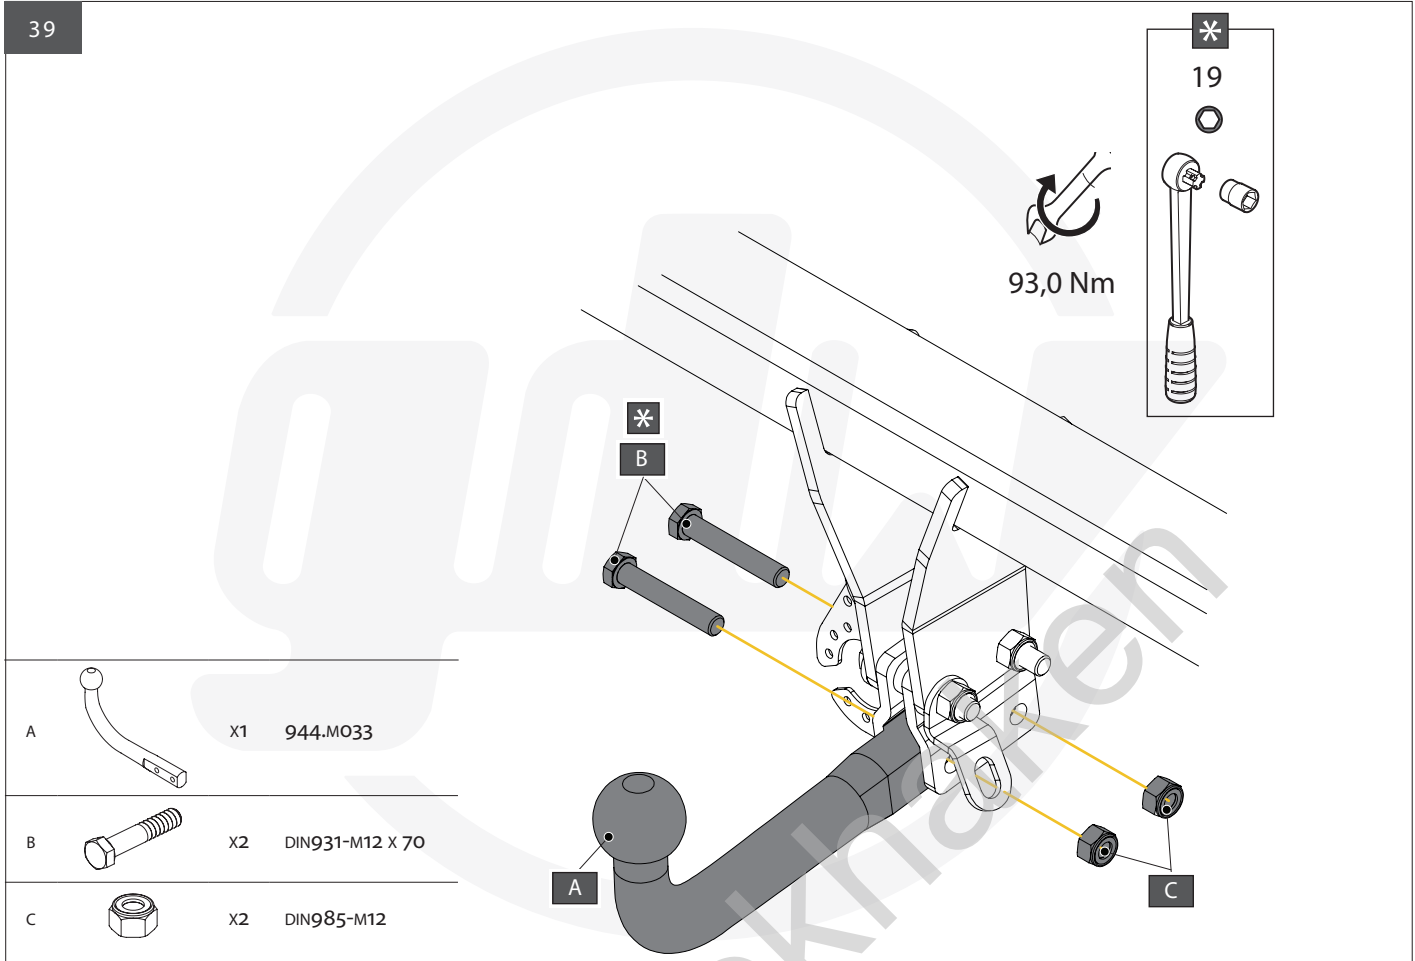

Geleverd met - Livré avec - Delivered with Gefiefert mit - Elementos adjuntos-Leveres med		
	X1	944-M033
	X2	GDW REF. 900.008
	X2	GDW REF. 900.011 Ø 21,3 X 11,7
	X4	DIN931-M12 X 70
	X4	DIN985-M12

1

2

3

4

7

8

137,0 Nm

ONLY DIESEL

93,0 Nm

A		X2	GDW REF. 900.008
B		X2	GDW REF. 900.011 Ø 21.3 X 11.7
C		X2	DIN931-M12 X 70
D		X2	DIN985-M12
-S		X1	GDW REF. 900.053

Opties - Options - Options - Optionen - Opciones - Muligheder