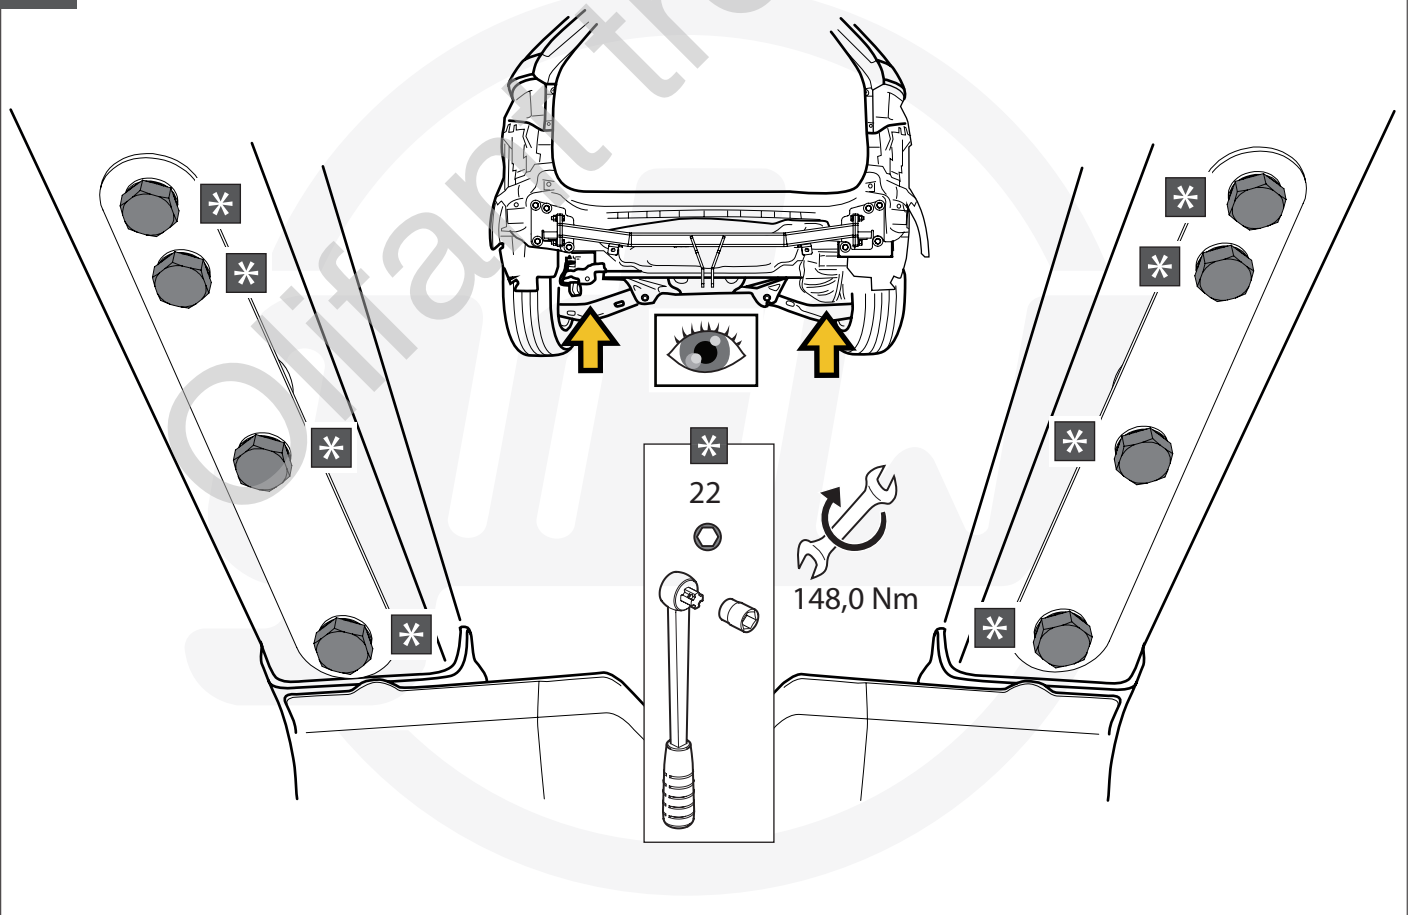

Geleverd met - Livré avec - Delivered with Gefiefert mit - Elementos adjuntos-Leveres med		
	X1	944-M033
	X2	GDW REF. 900.008
	X2	GDW REF. 900.011 Ø 21,3 X 11,7
	X4	DIN931-M12 X 70
	X4	DIN985-M12

1

2

3

4

7

8

137,0 Nm

ONLY DIESEL

93,0 Nm

A		X2	GDW REF. 900.008
B		X2	GDW REF. 900.011 Ø 21.3 X 11.7
C		X2	DIN931-M12 X 70
D		X2	DIN985-M12
-S		X1	GDW REF. 900.053

Opties - Options - Options - Optionen - Opciones - Muligheder