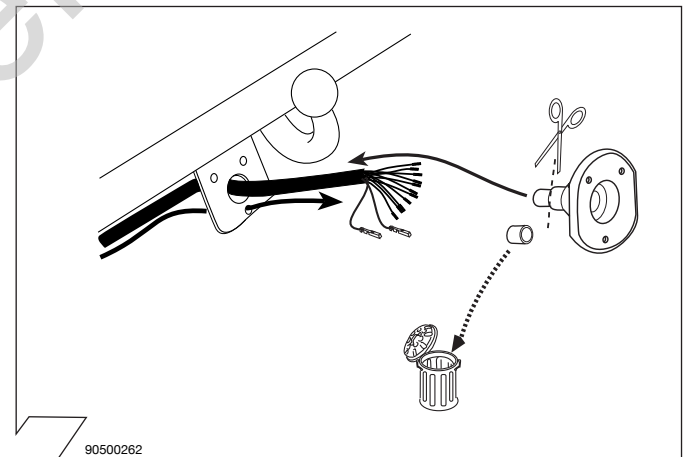

4

5

	GB	D	E	F	I	P	NL	DK	N	S	FIN	CZ	H	PL
BK	Black	Schwarz	Negro	Noir	Nero	Preto	Zwart	Sort	Svart	Svart	Musta	Černá	Fekete	Czarny
RD	Red	Rot	Rojo	Rouge	Rosso	Vermelho	Rood	Röd	Röd	Röd	Punainen	Červená	Piros	Czerwony
GN	Green	Grün	Verde	Vert	Verde	Verde	Groen	Grøn	Grønt	Grön	Vihreä	Zelená	Zöld	Zielony
OR	Orange	Orange	Naranja	Orange	Arancione	Laranja	Oranje	Orange	Orange	Orange	Oranssi	Oranzová	Narancs	Pomarańczowy
VT	Violet	Violett	Violeta	Violet	Viola	Violeta	Violet	Violet	Fiolett	Violett	Violetti	Fialová	Ibolya	Fioletowy
PK	Pink	Pink	Pink	Rose	Rosa	Cor-de-Rosa	Paars	Pink	Pink	Rosa	Pinkki	Růžová	Rózsaszín	Różowy
BL	Blue	Blau	Azul	Bleu	Blu	Azul	Blauw	Blå	Blått	Blå	Sininen	Modrá	Kék	Niebieski
YL	Yellow	Gelb	Amarillo	Jaune	Giallo	Amarelo	Geel	Gul	Gult	Gul	Keltainen	Zlutá	Sárga	Żółty
WT	White	Weiss	Blanco	Blanc	Bianco	Branco	Wit	Hvid	Hvitt	Vit	Valkoinen	Bílá	Fehér	Biały
BR	Brown	Braun	Marrón	Brun	Marrone	Marrom	Bruin	Brun	Brunt	Brun	Ruskea	Hnědá	Barna	Brazowy
GY	Grey	Grau	Gris	Gris	Grigio	Cinzeno	Grijs	Grå	Grått	Grå	Harmaa	Sedá	Szürke	Szary

90500580

6

ISO 11446	Indeling van de stekkerdoos / maximaal uitgangsvermogen Socket configuration / Maximum power output		
	1/L	BK/WT	21W
	2	WT	42W
	2a	BK	
	3/31	BR	
	4/R	BK/GN	21W
	5/58-R	GY/RD	52W
	6/54	BK/RD	63W
	7/58-L	GY/BK	52W
	8	BL/RD	42W
	9	RD	240W
	10	YL	180W
	11	YL/BR	
	12		
	13	RD/BR	

90500555

7

90500262

8

90500551

9