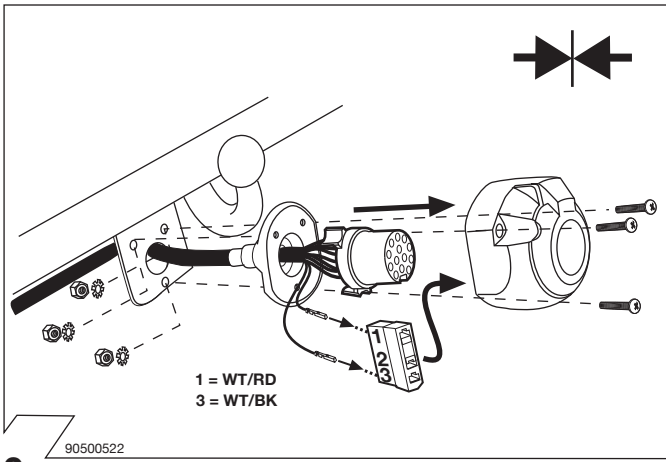

## Instructions de montage

**I**

Cablaggio elettrico per ganci di traino / 13 poli / 12 Volt / ISO 11446

## Istruzione di montaggio

**E**

Kits eléctricos para enganches de remolques / 13 pins / 12 Volt / ISO 11446

90500555

7

90500262

8

90500551

9

10

11