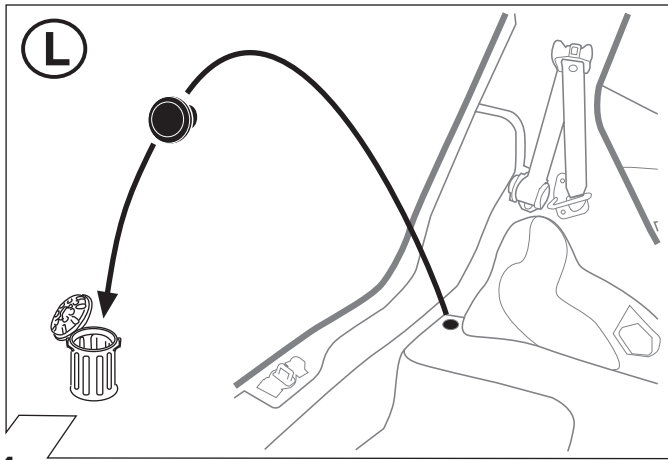

4

5

	GB	D	E	F	I	P	NL	DK	N	S	FIN	CZ	H	PL
BK	Black	Schwarz	Negro	Noir	Nero	Preto	Zwart	Sort	Svart	Svart	Musta	Černá	Fekete	Czarny
RD	Red	Rot	Rojo	Rouge	Rosso	Vermelho	Rood	Röd	Röd	Röd	Punainen	Červená	Piros	Czerwony
GN	Green	Grün	Verde	Vert	Verde	Verde	Groen	Grøn	Grønt	Grön	Vihreä	Zelená	Zöld	Zielony
OR	Orange	Orange	Naranja	Orange	Arancione	Laranja	Oranje	Orange	Orange	Orange	Oranssi	Oranzová	Narancs	Pomarańczowy
VT	Violet	Violett	Violeta	Violet	Viola	Violeta	Violet	Violet	Fiolett	Violett	Violetti	Fialová	Ibolya	Fioletowy
PK	Pink	Pink	Pink	Rose	Rosa	Cor-de-Rosa	Paars	Pink	Pink	Rosa	Pinkki	Růžová	Rózsaszín	Różowy
BL	Blue	Blau	Azul	Bleu	Blu	Azul	Blauw	Blå	Blått	Blå	Sininen	Modrá	Kék	Niebieski
YL	Yellow	Gelb	Amarillo	Jaune	Giallo	Amarelo	Geel	Gul	Gult	Gul	Keltainen	Zlutá	Sárga	Żółty
WT	White	Weiss	Blanco	Blanc	Bianco	Branco	Wit	Hvid	Hvitt	Vit	Valkoinen	Bílá	Fehér	Biały
BR	Brown	Braun	Marrón	Brun	Marrone	Marrom	Bruin	Brun	Brunt	Brun	Ruskea	Hnědá	Barna	Brazowy
GY	Grey	Grau	Gris	Gris	Grigio	Cinzeno	Grijs	Grå	Grått	Grå	Harmaa	Sedá	Szürke	Szary

90500580

6

ISO 11446	Indeling van de stekkerdoos / maximaal uitgangsvermogen Socket configuration / Maximum power output		
	1/L	BK/WT	21W
	2	WT	42W
	2a	BK	
	3/31	BR	
	4/R	BK/GN	21W
	5/58-R	GY/RD	52W
	6/54	BK/RD	63W
	7/58-L	GY/BK	52W
	8	BL/RD	42W
	9	RD	240W
	10	YL	180W
	11	YL/BR	
	12		
	13	RD/BR	

90500555

7

90500262

8

90500551

9