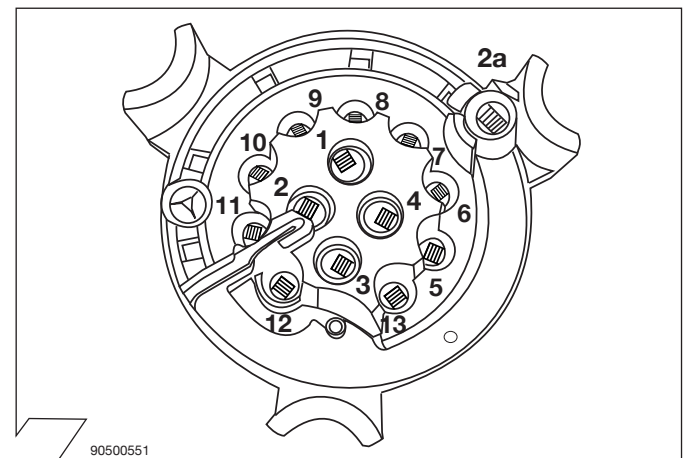

4

5

	GB	D	E	F	I	P	NL	DK	N	S	FIN	CZ	H	PL
BK	Black	Schwarz	Negro	Noir	Nero	Preto	Zwart	Sort	Svart	Svart	Musta	Černá	Fekete	Czarny
RD	Red	Rot	Rojo	Rouge	Rosso	Vermelho	Rood	Röd	Röd	Röd	Punainen	Červená	Piros	Czerwony
GN	Green	Grün	Verde	Vert	Verde	Verde	Groen	Grøn	Grønt	Grön	Vihreä	Zelená	Zöld	Zielony
OR	Orange	Orange	Naranja	Orange	Arancione	Laranja	Oranje	Orange	Orange	Orange	Oranssi	Oranzová	Narancs	Pomarańczowy
VT	Violet	Violett	Violeta	Violet	Viola	Violeta	Violet	Violet	Fiolett	Violett	Violetti	Fialová	Ibolya	Fioletowy
PK	Pink	Pink	Pink	Rose	Rosa	Cor-de-Rosa	Paars	Pink	Pink	Rosa	Pinkki	Růžová	Rózsaszín	Różowy
BL	Blue	Blau	Azul	Bleu	Blu	Azul	Blauw	Blå	Blått	Blå	Sininen	Modrá	Kék	Niebieski
YL	Yellow	Gelb	Amarillo	Jaune	Giallo	Amarelo	Geel	Gul	Gult	Gul	Keltainen	Zlutá	Sárga	Żółty
WT	White	Weiss	Blanco	Blanc	Bianco	Branco	Wit	Hvid	Hvitt	Vit	Valkoinen	Bílá	Fehér	Biały
BR	Brown	Braun	Marrón	Brun	Marrone	Marrom	Bruin	Brun	Brunt	Brun	Ruskea	Hnědá	Barna	Brazowy
GY	Grey	Grau	Gris	Gris	Grigio	Cinzeno	Grijs	Grå	Grått	Grå	Harmaa	Sedá	Szürke	Szary

90500580

6

ISO 11446	Indeling van de stekkerdoos / maximaal uitgangsvermogen Socket configuration / Maximum power output		
	1/L	BK/WT	21W
	2	WT	42W
	2a	BK	
	3/31	BR	
	4/R	BK/GN	21W
	5/58-R	GY/RD	52W
	6/54	BK/RD	63W
	7/58-L	GY/BK	52W
	8	BL/RD	42W
	9	RD	240W
	10	YL	180W
	11	YL/BR	
	12		
	13	RD/BR	

90500555

7

90500262

8

90500551

9