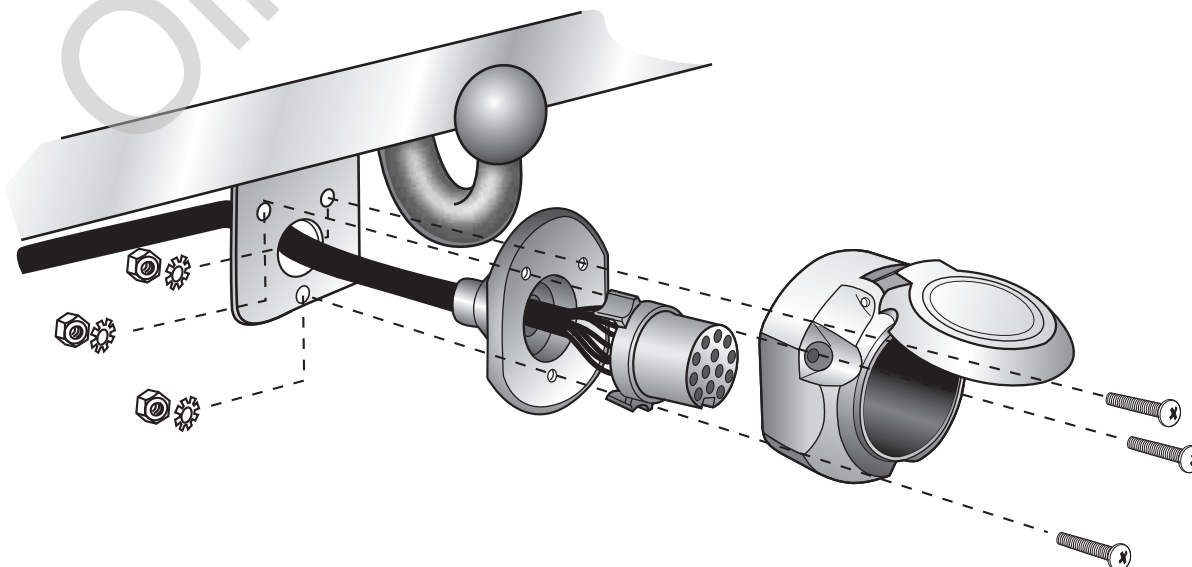

Montagehandleiding