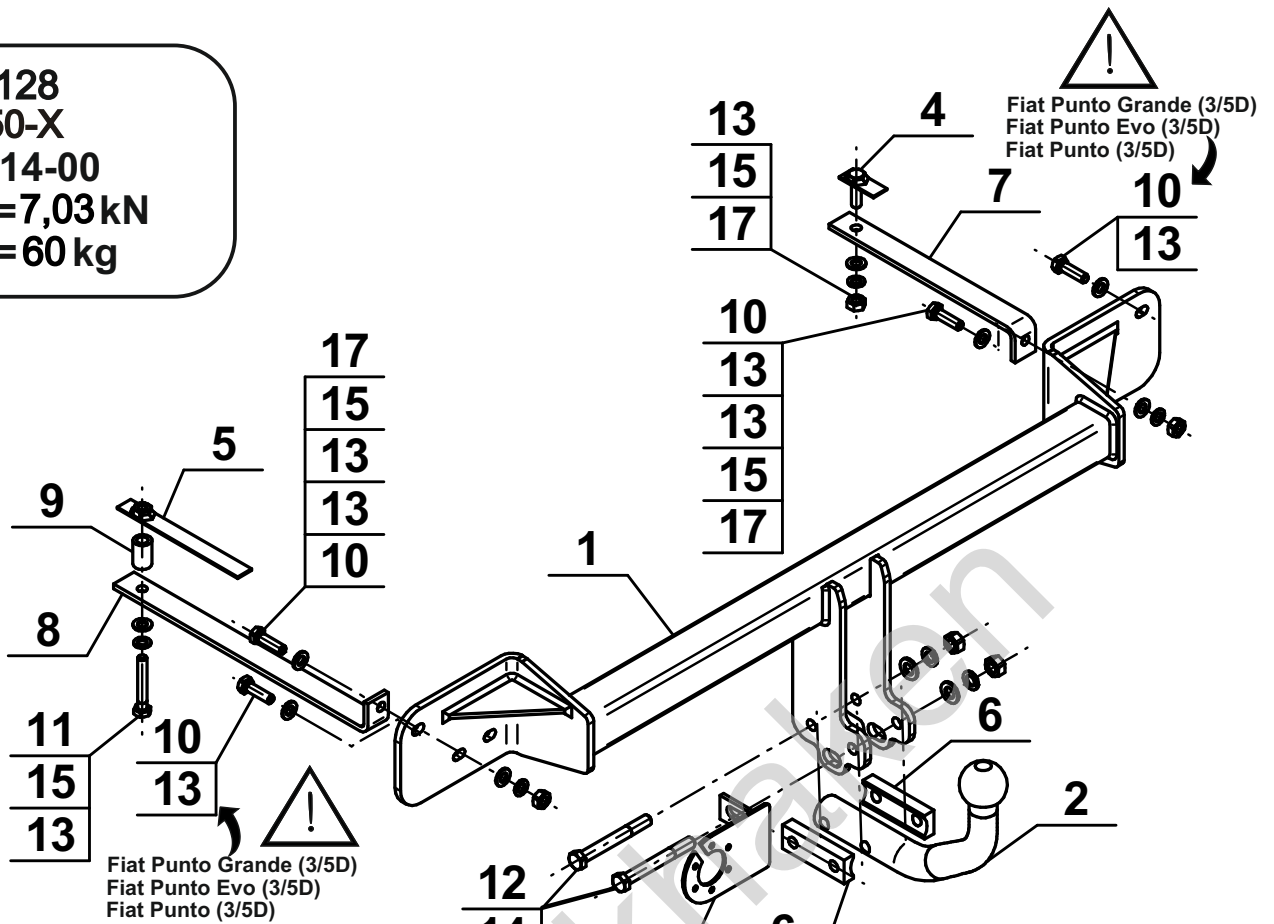

**(09/2008 - 2018)**

**PL** **Zaczep kulowy** Instrukcja montażu i eksploatacji

**GB** **Tow bar** Installation and operating instructions

**D** **Die Anhängerkupplung** Montage- und Gebrauchsanleitung

**ES** **Gancho de remolque** Las instrucciones de instalación y de operación

**RO** **Cârlig de remorcare** Instrucția de montaj și exploatare

**SE** **Dragkulan** Monterings- och bruksanvisningar.

YES

NO

YES

NO

Typ: F-128  
 A50-X  
 e20 0114-00  
 D = 7,03 kN  
 S = 60 kg

1		x1
2		x1
3		x1
4		x1
5		x1
6		x2
7		x1
8		x1

9		Ø20/Ø12,5x30	x1
10		M10x35 (PN/M-82105) (8.8)	x4
11		M10x65 (PN/M-82101) (8.8)	x1
12		M12x100 (PN/M-82101) (8.8)	x2
13		Ø10,5	x8
14		Ø13,0	x2
15		Ø10,2	x4
16		Ø12,2	x2
17		M10 (8)	x3
18		M12 (8)	x2

8.8	
M6 - 10 (Nm)	M12 - 85 (Nm)
M8 - 25 (Nm)	M14 - 135 (Nm)
M10 - 50 (Nm)	M16 - 200 (Nm)

1

2

3

4

5

6