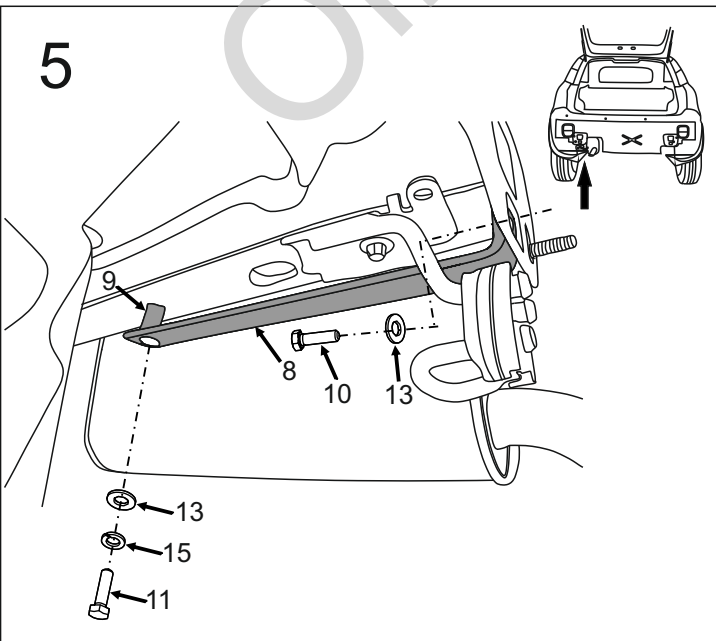

**(09/2008 - 2018)**

**PL** **Zaczep kulowy** Instrukcja montażu i eksploatacji

**GB** **Tow bar** Installation and operating instructions

**D** **Die Anhängerkupplung** Montage- und Gebrauchsanleitung

**ES** **Gancho de remolque** Las instrucciones de instalación y de operación

**RO** **Cârlig de remorcare** Instrucția de montaj și exploatare

**SE** **Dragkulan** Monterings- och bruksanvisningar.

YES

NO

YES

NO

Typ: F-128  
 A50-X  
 e20 0114-00  
 D = 7,03 kN  
 S = 60 kg

1		x1
2		x1
3		x1
4		x1
5		x1
6		x2
7		x1
8		x1

9		Ø20/Ø12,5x30	x1
10		M10x35 (PN/M-82105) (8.8)	x4
11		M10x65 (PN/M-82101) (8.8)	x1
12		M12x100 (PN/M-82101) (8.8)	x2
13		Ø10,5	x8
14		Ø13,0	x2
15		Ø10,2	x4
16		Ø12,2	x2
17		M10 (8)	x3
18		M12 (8)	x2

8.8	
M6 - 10 (Nm)	M12 - 85 (Nm)
M8 - 25 (Nm)	M14 - 135 (Nm)
M10 - 50 (Nm)	M16 - 200 (Nm)

1

2

3

4

5

6