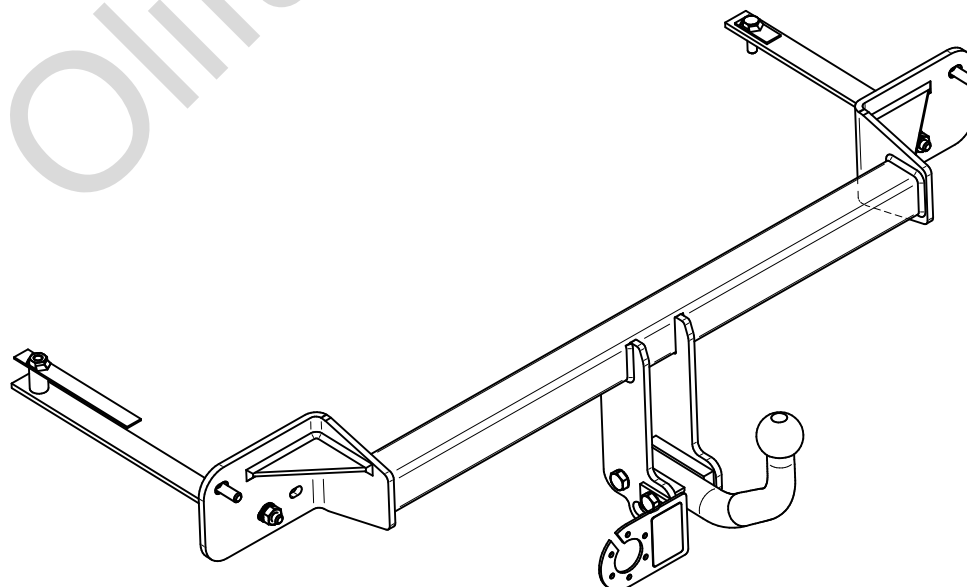

**RO** **Cârlig de remorcare** Instrucția de montaj și exploatare

**SE** **Dragkulan** Monterings- och bruksanvisningar.

YES

NO

YES

NO

Typ: F-128  
 A50-X  
 e20 0114-00  
 D = 7,03 kN  
 S = 60 kg

1		x1
2		x1
3		x1
4		x1
5		x1
6		x2
7		x1
8		x1

9		Ø20/Ø12,5x30	x1
10		M10x35 (PN/M-82105) (8.8)	x4
11		M10x65 (PN/M-82101) (8.8)	x1
12		M12x100 (PN/M-82101) (8.8)	x2
13		Ø10,5	x8
14		Ø13,0	x2
15		Ø10,2	x4
16		Ø12,2	x2
17		M10 (8)	x3
18		M12 (8)	x2