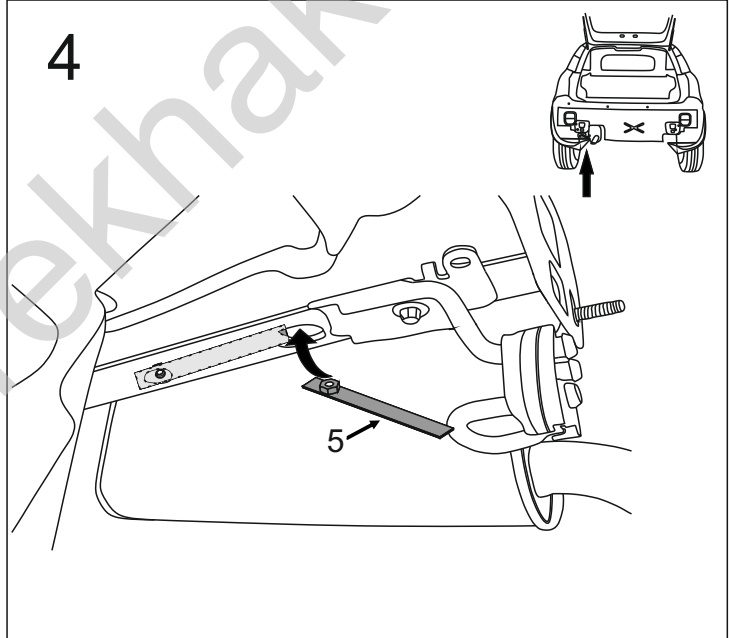

**(09/2008 - 2018)**

**PL** **Zaczep kulowy** Instrukcja montażu i eksploatacji

**GB** **Tow bar** Installation and operating instructions

**D** **Die Anhängerkupplung** Montage- und Gebrauchsanleitung

**ES** **Gancho de remolque** Las instrucciones de instalación y de operación

9		Ø20/Ø12,5x30	x1
10		M10x35 (PN/M-82105) (8.8)	x4
11		M10x65 (PN/M-82101) (8.8)	x1
12		M12x100 (PN/M-82101) (8.8)	x2
13		Ø10,5	x8
14		Ø13,0	x2
15		Ø10,2	x4
16		Ø12,2	x2
17		M10 (8)	x3
18		M12 (8)	x2

8.8	
M6 - 10 (Nm)	M12 - 85 (Nm)
M8 - 25 (Nm)	M14 - 135 (Nm)
M10 - 50 (Nm)	M16 - 200 (Nm)

1

2

3

4

5

6