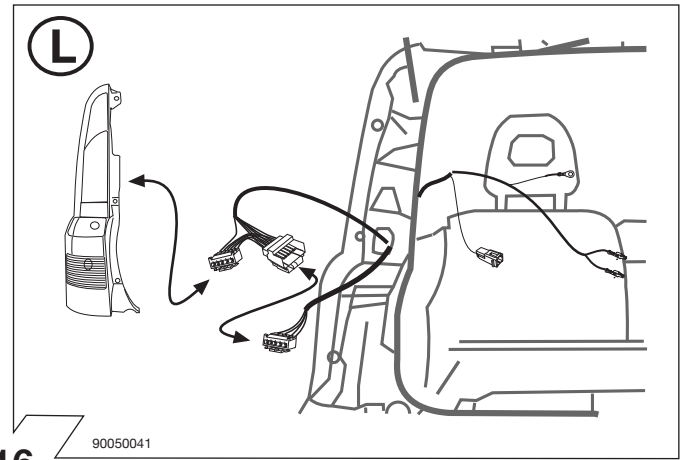

16 90050041