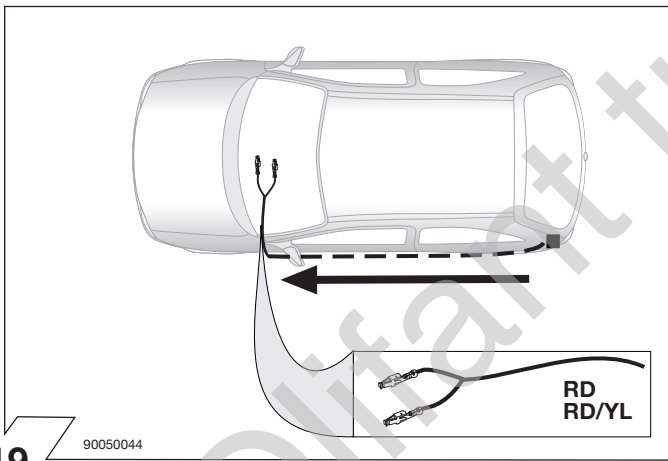

90500580

8

ISO 1724	Belegung der Steckdose/Socket Configuration Correspondance des Contacts de la prise Cavi della presa elettrica sono abbinati Indeling van de stekkerdops / maximaal uitgangsvermogen		
	1/L	BK/WT	21W
	2	WT	42W
	3/31	BR	
	4/R	BK/GN	21W
	5/58-R	GY/RD	52W
	6/54	BK/RD	63W
	7/58-L	GY/BK	52W

16 90050041

17 90050042

18 90050043

19 90050044

20 90050046

21

Wichtig!
Bitte Bild 1 beachten!
Important!
Please note picture 1!

22