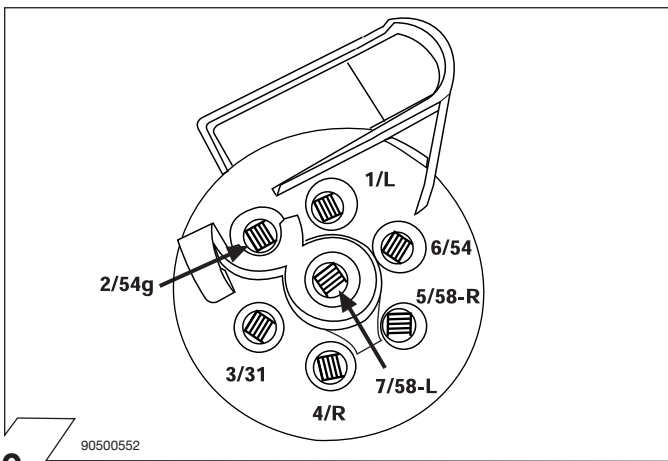

90500580

8

ISO 1724	Belegung der Steckdose/Socket Configuration Correspondance des Contacts de la prise Cavi della presa elettrica sono abbinati Indeling van de stekkerdops / maximaal uitgangsvermogen		
	1/L	BK/WT	21W
	2	WT	42W
	3/31	BR	
	4/R	BK/GN	21W
	5/58-R	GY/RD	52W
	6/54	BK/RD	63W
	7/58-L	GY/BK	52W

90500167

9

10

11

12

13

14

15 90050040