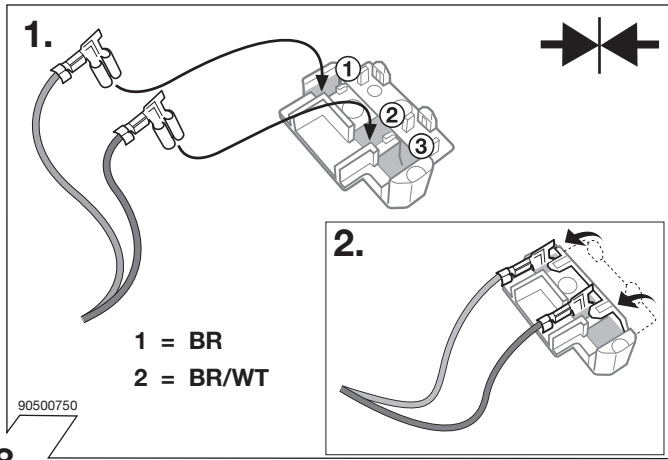

90500580

8

ISO 1724	Belegung der Steckdose/Socket Configuration Correspondance des Contacts de la prise Cavi della presa elettrica sono abbinati Indeling van de stekkerdops / maximaal uitgangsvermogen		
	1/L	BK/WT	21W
	2	WT	42W
	3/31	BR	
	4/R	BK/GN	21W
	5/58-R	GY/RD	52W
	6/54	BK/RD	63W
	7/58-L	GY/BK	52W