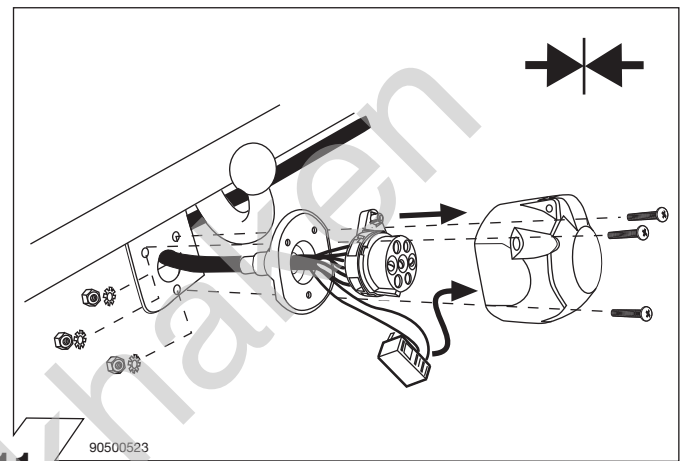

8

ISO 1724	Belegung der Steckdose/Socket Configuration Correspondance des Contacts de la prise Cavi della presa elettrica sono abbinati Indeling van de stekkerdops / maximaal uitgangsvermogen		
	1/L	BK/WT	21W
	2	WT	42W
	3/31	BR	
	4/R	BK/GN	21W
	5/58-R	GY/RD	52W
	6/54	BK/RD	63W
	7/58-L	GY/BK	52W

90500167

9

10

11

12

13

14