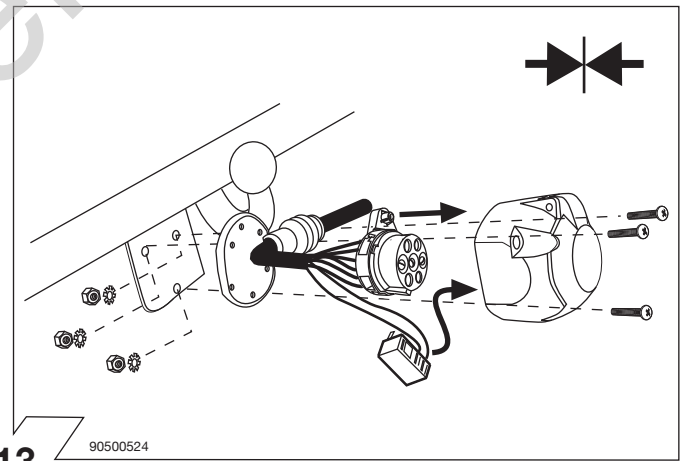

8

ISO 1724	Belegung der Steckdose/Socket Configuration Correspondance des Contacts de la prise Cavi della presa elettrica sono abbinati Indeling van de stekkerdops / maximaal uitgangsvermogen		
	1/L	BK/WT	21W
	2	WT	42W
	3/31	BR	
	4/R	BK/GN	21W
	5/58-R	GY/RD	52W
	6/54	BK/RD	63W
	7/58-L	GY/BK	52W

90500167

9

10

11

12

13

14