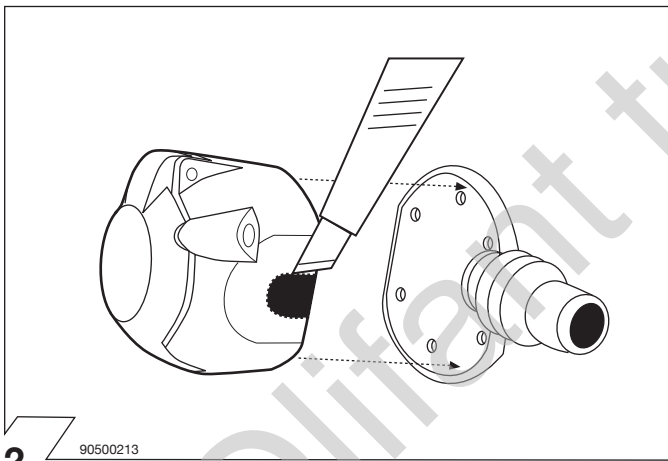

8

ISO 1724	Belegung der Steckdose/Socket Configuration Correspondance des Contacts de la prise Cavi della presa elettrica sono abbinati Indeling van de stekkerdops / maximaal uitgangsvermogen		
	1/L	BK/WT	21W
	2	WT	42W
	3/31	BR	
	4/R	BK/GN	21W
	5/58-R	GY/RD	52W
	6/54	BK/RD	63W
	7/58-L	GY/BK	52W

90500167

9

10

11

12

13

14