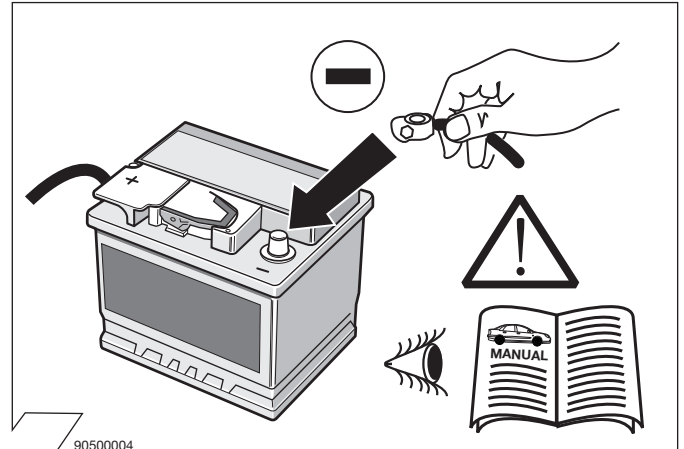

26

90500004