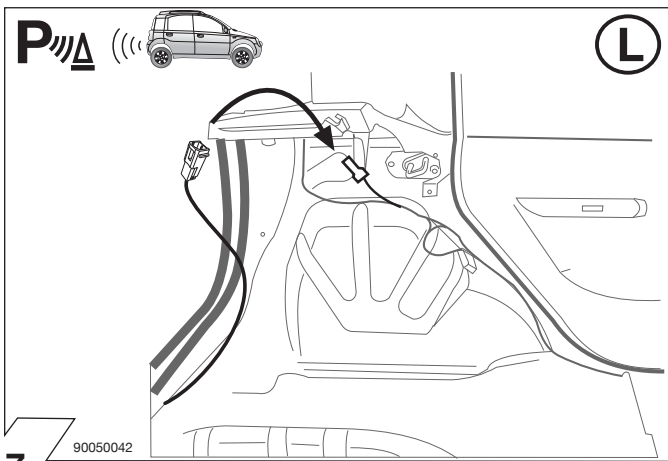

90500580

8

ISO 1724	Belegung der Steckdose/Socket Configuration Correspondance des Contacts de la prise Cavi della presa elettrica sono abbinati Indeling van de stekkerdops / maximaal uitgangsvermogen		
	1/L	BK/WT	21W
	2	WT	42W
	3/31	BR	
	4/R	BK/GN	21W
	5/58-R	GY/RD	52W
	6/54	BK/RD	63W
	7/58-L	GY/BK	52W

16 90050041

17 90050042

18 90050043

19 90050044

20 90050046

21

Wichtig!
Bitte Bild 1 beachten!
Important!
Please note picture 1!

22