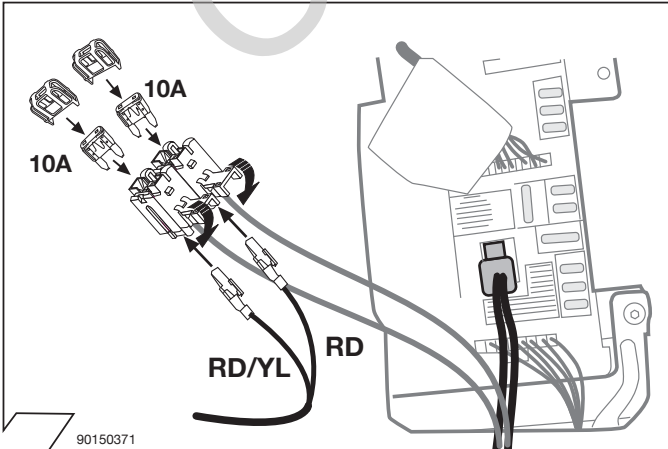

25

90150371