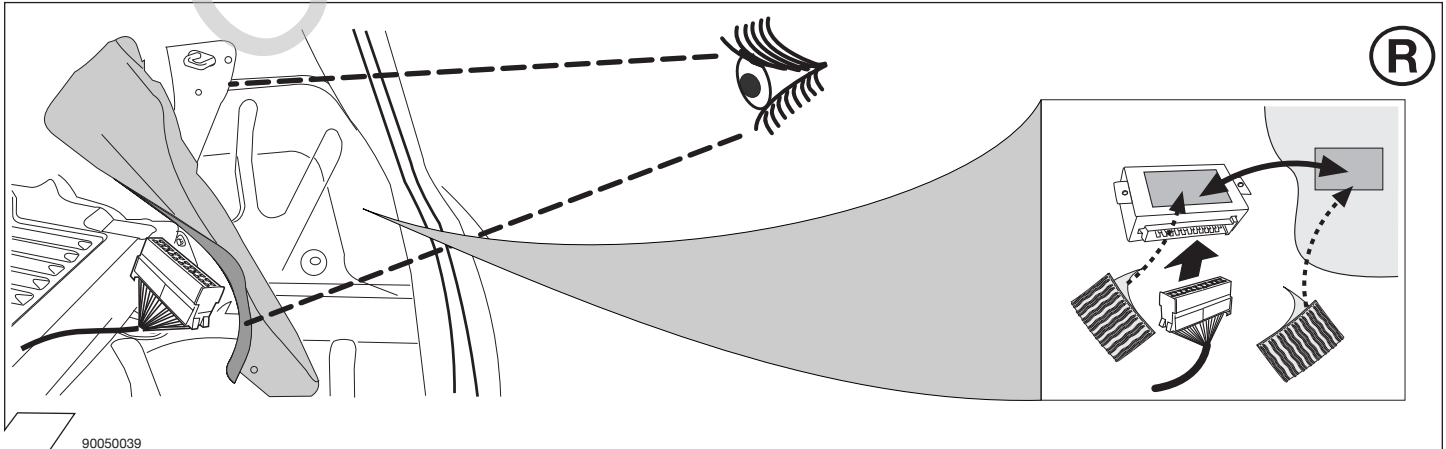

8

ISO 1724	Belegung der Steckdose/Socket Configuration Correspondance des Contacts de la prise Cavi della presa elettrica sono abbinati Indeling van de stekkerdops / maximaal uitgangsvermogen		
	1/L	BK/WT	21W
	2	WT	42W
	3/31	BR	
	4/R	BK/GN	21W
	5/58-R	GY/RD	52W
	6/54	BK/RD	63W
	7/58-L	GY/BK	52W

90500167

9

10

11

12

13

14