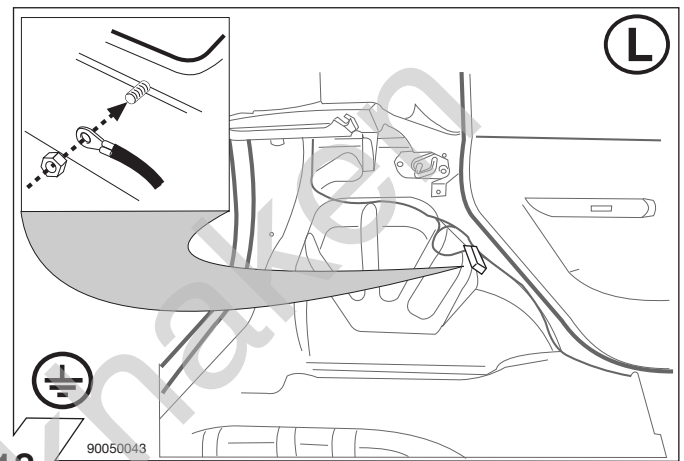

18 90050043