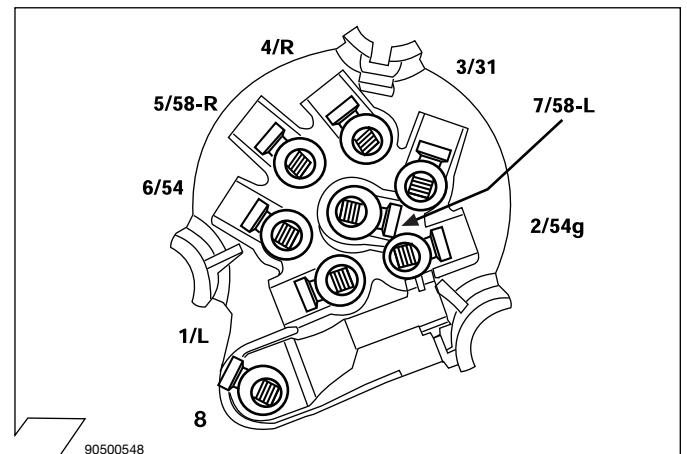

Faisceau pour attelage / 7 broches / 12 Volt / ISO 1724

Instructions de montage

I

Cablaggio elettrico per ganci di traino / 7 poli / 12 Volt / ISO 1724

Istruzione di montaggio

E

Kits eléctricos para enganches de remolques / 7 pins / 12 Volt / ISO 1724

Instrucciones de montaje

NL

Elektro-inbouwset voor aanhangerkoppeling / 7-polig / 12 Volt / ISO 1724

Montagehandleiding

L

ISO 1724

Belegung der Steckdose / Maximale Ausgangsleistung
 Socket configuration / Maximum power output
 Correspondance des contacts de la prise / Puissance de sortie maximale
 Abbinamento della presa / Uscita di alimentazione massima
 Indeling van de stekkerdoos / maximaal uitgangsvermogen

	1/L	BK/WT	21W
	2	WT	42W
	3/31	BR	XXXX
	4/R	BK/GN	21W
	5/58-R	GY/RD	52W
	6/54	BK/RD	63W
	7/58-L	GY/BK	52W
	8	BK	XXXX

7

	GB	D	E	F	I	P	NL	DK	N	S	FIN	CZ	H	PL
BK	Black	Schwarz	Negro	Noir	Nero	Preto	Zwart	Sort	Svart	Svart	Musta	Černá	Fekete	Czarny
RD	Red	Rot	Rojo	Rouge	Rosso	Vermelho	Rood	Rød	Rød	Röd	Punainen	Červená	Piros	Czerwony
GN	Green	Grün	Verde	Vert	Verde	Verde	Groen	Grøn	Grønt	Grön	Vihreä	Zelená	Zöld	Zielony
OR	Orange	Orange	Naranja	Orange	Arancione	Laranja	Oranje	Orange	Orange	Orange	Oranssi	Oranzová	Narancs	Pomarańczowy
VT	Violet	Violett	Violeta	Violet	Viola	Violeta	Violet	Violet	Fiolett	Violett	Violetti	Fialová	Ibolya	Fioletowy
PK	Pink	Pink	Pink	Rose	Rosa	Cor-de-Rosa	Paars	Pink	Pink	Rosa	Pinkki	Růžová	Rózsaszín	Różowy
BL	Blue	Blau	Azul	Bleu	Blu	Azul	Blauw	Blå	Blått	Blå	Sininen	Modrá	Kék	Niebieski
YL	Yellow	Gelb	Amarillo	Jaune	Giallo	Amarelo	Geel	Gul	Gult	Gul	Keltainen	Zlutá	Sárga	Żółty
WT	White	Weiss	Blanco	Blanc	Bianco	Branco	Wit	Hvid	Hvitt	Vit	Valkoinen	Bílá	Fehér	Biały
BR	Brown	Braun	Marrón	Brun	Marrone	Marrom	Bruin	Brun	Brunt	Brun	Ruskea	Hnědá	Barna	Brazowy
GY	Grey	Grau	Gris	Gris	Grigio	Cinzeno	Grijs	Grå	Grått	Grå	Harmaa	Sedá	Szürke	Szary