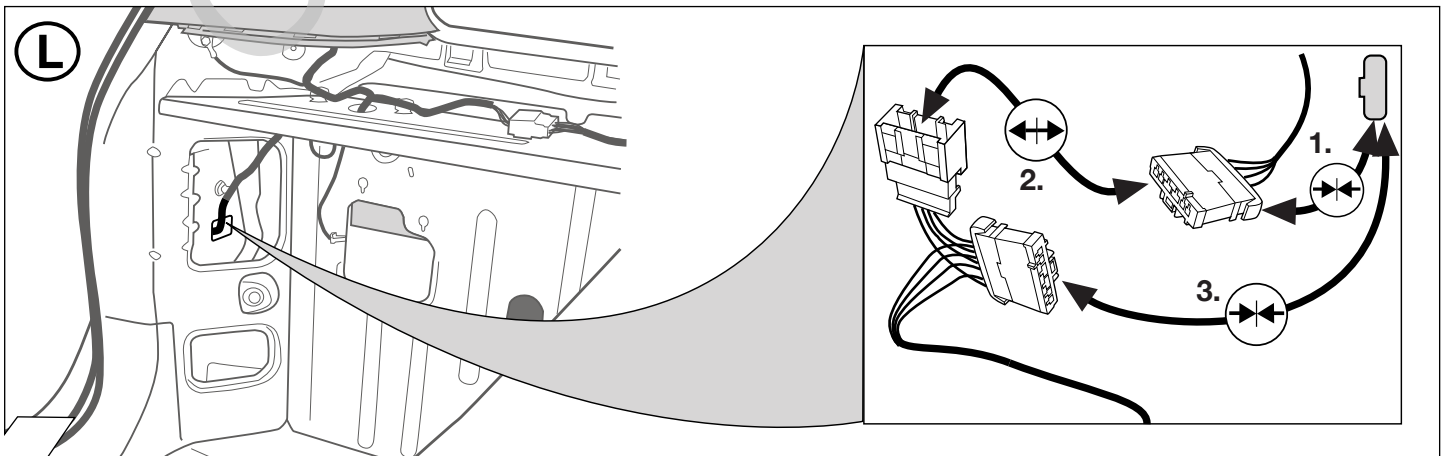

GB	D	E	F	I	P	NL	DK	N	S	FIN	CZ	H	PL
BK	Black	Schwarz	Negro	Noir	Nero	Preto	Zwart	Sort	Svart	Svart	Musta	Černá	Fekete	Czarny
RD	Red	Rot	Rojo	Rouge	Rosso	Vermelho	Rood	Rød	Rød	Röd	Punainen	Červená	Piros	Czerwony
GN	Green	Grün	Verde	Vert	Verde	Verde	Groen	Grøn	Grønt	Grön	Vihreä	Zelená	Zöld	Zielony
OR	Orange	Orange	Naranja	Orange	Arancione	Laranja	Oranje	Orange	Orange	Orange	Oranssi	Oranzová	Narancs	Pomarańczowy
VT	Violet	Violett	Violeta	Violet	Viola	Violeta	Violet	Violet	Fiolett	Violett	Violetti	Fialová	Ibolya	Fioletowy
PK	Pink	Pink	Pink	Rose	Rosa	Cor-de-Rosa	Paars	Pink	Pink	Rosa	Pinkki	Růžová	Rózsaszín	Różowy
BL	Blue	Blau	Azul	Bleu	Blu	Azul	Blauw	Blå	Blått	Blå	Sininen	Modrá	Kék	Niebieski
YL	Yellow	Gelb	Amarillo	Jaune	Giallo	Amarelo	Geel	Gul	Gult	Gul	Keltainen	Zlutá	Sárga	Żółty
WT	White	Weiss	Blanco	Blanc	Bianco	Branco	Wit	Hvid	Hvitt	Vit	Valkoinen	Bílá	Fehér	Biały
BR	Brown	Braun	Marrón	Brun	Marrone	Marrom	Bruin	Brun	Brunt	Brun	Ruskea	Hnědá	Barna	Brazowy
GY	Grey	Grau	Gris	Gris	Grigio	Cinzeno	Grijs	Grå	Grått	Grå	Harmaa	Sedá	Szürke	Szary

90500580

9

90500002

10

11

12