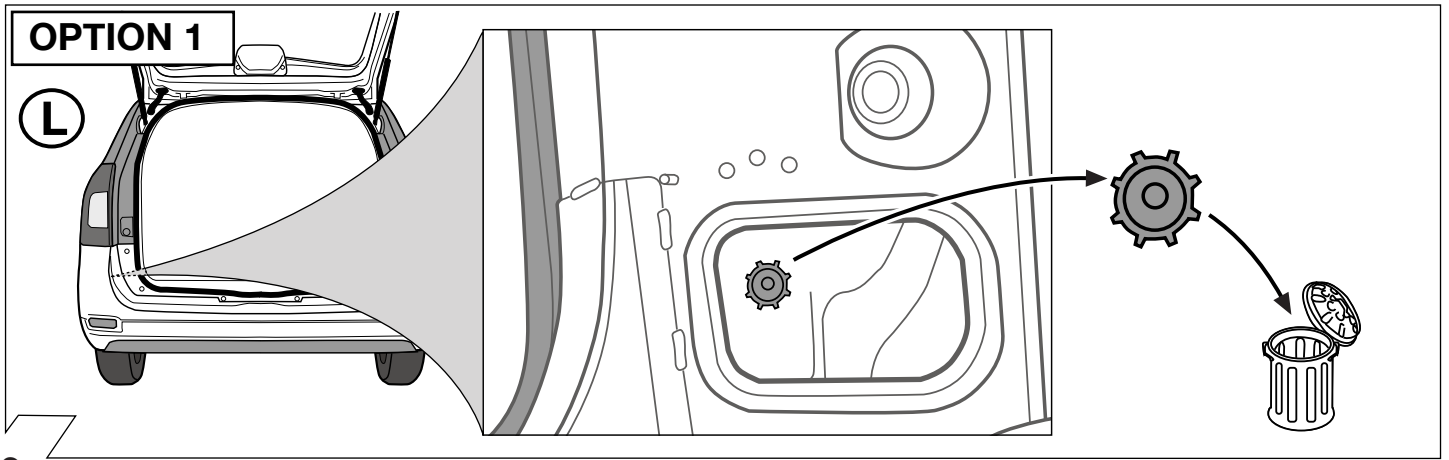

Instrucciones de montaje

NL

Elektro-inbouwset voor aanhangerkoppeling / 7-polig / 12 Volt / ISO 1724

Montagehandleiding

L

ISO 1724

Belegung der Steckdose / Maximale Ausgangsleistung
 Socket configuration / Maximum power output
 Correspondance des contacts de la prise / Puissance de sortie maximale
 Abbinamento della presa / Uscita di alimentazione massima
 Indeling van de stekkerdoos / maximaal uitgangsvermogen