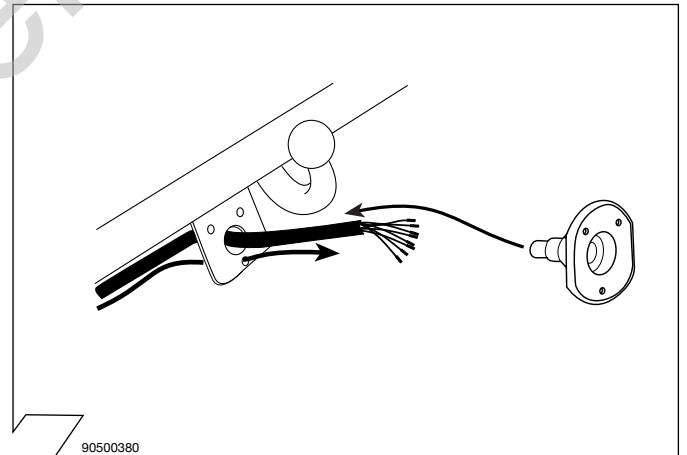

Faisceau pour attelage / 7 broches / 12 Volt / ISO 1724

Instructions de montage

I

Cablaggio elettrico per ganci di traino / 7 poli / 12 Volt / ISO 1724

Istruzione di montaggio

E

Kits eléctricos para enganches de remolques / 7 pins / 12 Volt / ISO 1724

Instrucciones de montaje

NL

Elektro-inbouwset voor aanhangerkoppeling / 7-polig / 12 Volt / ISO 1724

Montagehandleiding

L

ISO 1724

Belegung der Steckdose / Maximale Ausgangsleistung
 Socket configuration / Maximum power output
 Correspondance des contacts de la prise / Puissance de sortie maximale
 Abbinamento della presa / Uscita di alimentazione massima
 Indeling van de stekkerdoos / maximaal uitgangsvermogen