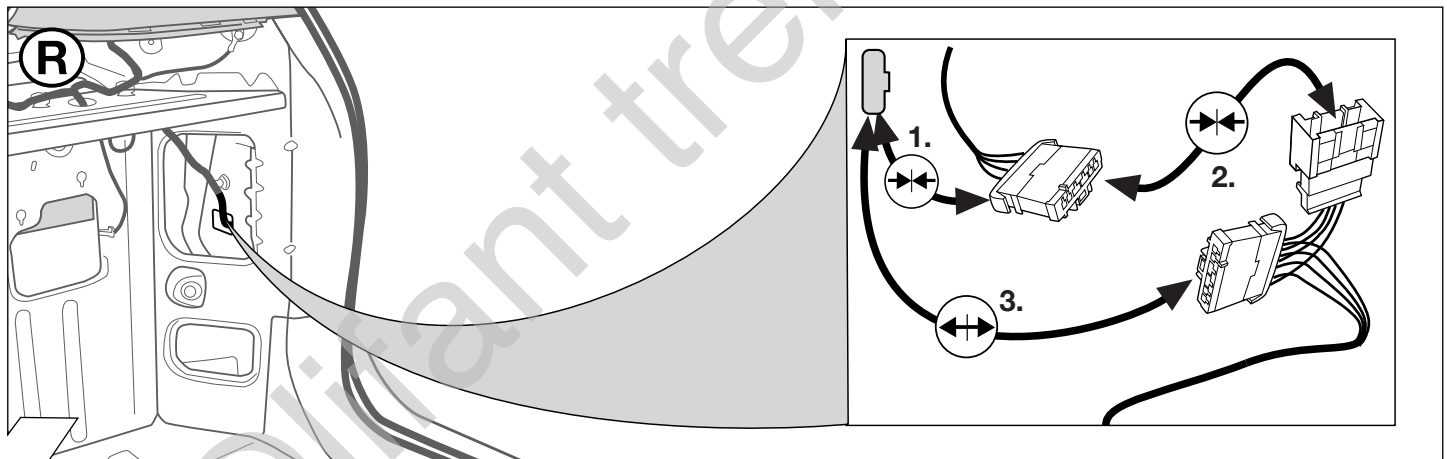

90500002

10

11