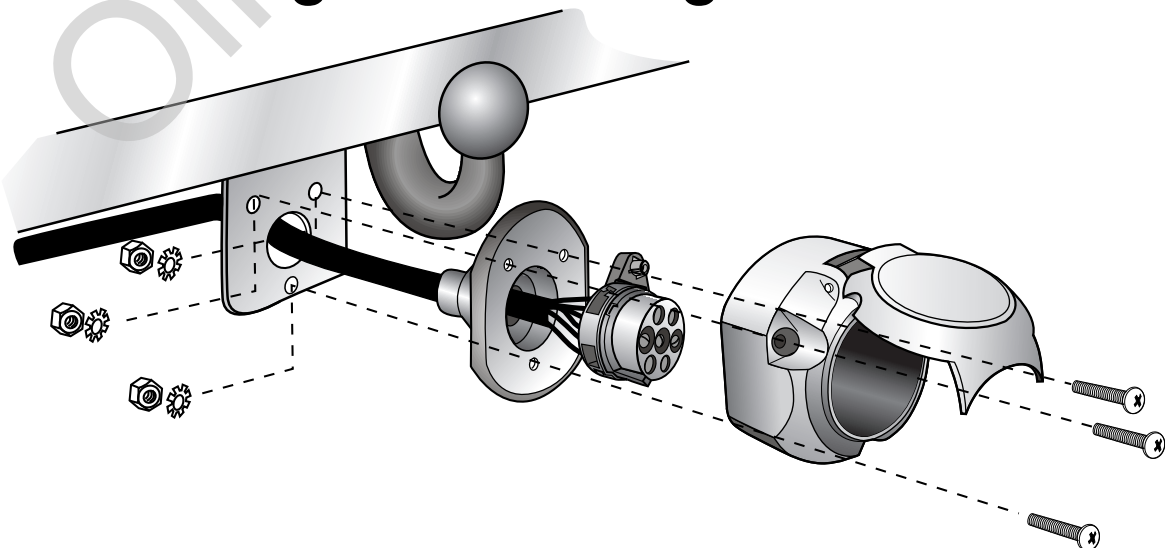

Logan II MCV 09/13 →

D

Elektro-Einbausatz für Anhängerkupplung / 7-polig / 12 Volt / ISO 1724

Einbauanleitung

GB

Electric wiring kit for towbars / 7-pin / 12 Volt / ISO 1724

Fitting instructions

F

Faisceau pour attelage / 7 broches / 12 Volt / ISO 1724

Instructions de montage

I

Cablaggio elettrico per ganci di traino / 7 poli / 12 Volt / ISO 1724

Istruzione di montaggio

E

Kits eléctricos para enganches de remolques / 7 pins / 12 Volt / ISO 1724

Instrucciones de montaje

NL

Elektro-inbouwset voor aanhangerkoppeling / 7-polig / 12 Volt / ISO 1724

Montagehandleiding

L

ISO 1724

Belegung der Steckdose / Maximale Ausgangsleistung
 Socket configuration / Maximum power output
 Correspondance des contacts de la prise / Puissance de sortie maximale
 Abbinamento della presa / Uscita di alimentazione massima
 Indeling van de stekkerdoos / maximaal uitgangsvermogen