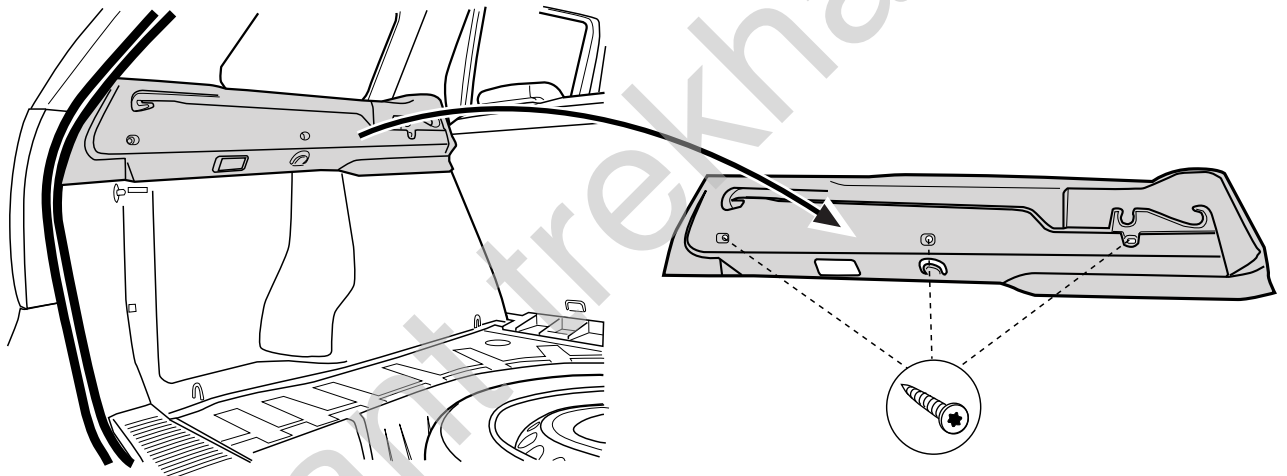

Faisceau pour attelage / 7 broches / 12 Volt / ISO 1724

Instructions de montage

I

Cablaggio elettrico per ganci di traino / 7 poli / 12 Volt / ISO 1724

Istruzione di montaggio

E

Kits eléctricos para enganches de remolques / 7 pins / 12 Volt / ISO 1724

Instrucciones de montaje

NL

Elektro-inbouwset voor aanhangerkoppeling / 7-polig / 12 Volt / ISO 1724

Montagehandleiding

L

ISO 1724

Belegung der Steckdose / Maximale Ausgangsleistung
 Socket configuration / Maximum power output
 Correspondance des contacts de la prise / Puissance de sortie maximale
 Abbinamento della presa / Uscita di alimentazione massima
 Indeling van de stekkerdoos / maximaal uitgangsvermogen