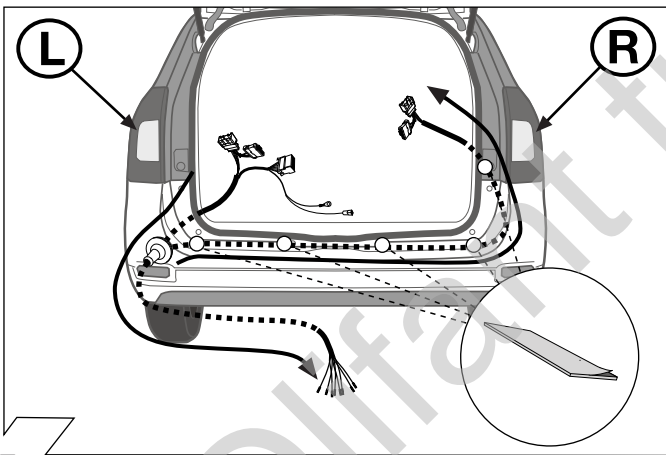

Faisceau pour attelage / 7 broches / 12 Volt / ISO 1724

Instructions de montage

I

Cablaggio elettrico per ganci di traino / 7 poli / 12 Volt / ISO 1724

Istruzione di montaggio

E

Kits eléctricos para enganches de remolques / 7 pins / 12 Volt / ISO 1724

Instrucciones de montaje

NL

Elektro-inbouwset voor aanhangerkoppeling / 7-polig / 12 Volt / ISO 1724

Montagehandleiding

L

ISO 1724

Belegung der Steckdose / Maximale Ausgangsleistung
 Socket configuration / Maximum power output
 Correspondance des contacts de la prise / Puissance de sortie maximale
 Abbinamento della presa / Uscita di alimentazione massima
 Indeling van de stekkerdoos / maximaal uitgangsvermogen