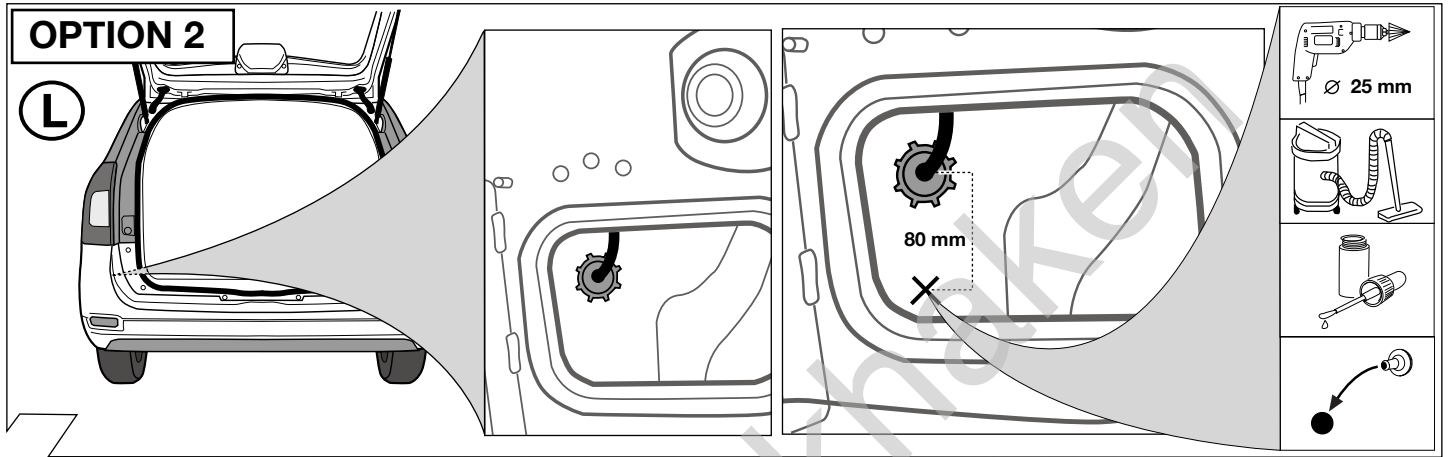

Instrucciones de montaje

NL

Elektro-inbouwset voor aanhangerkoppeling / 7-polig / 12 Volt / ISO 1724

Montagehandleiding

L

ISO 1724

Belegung der Steckdose / Maximale Ausgangsleistung
 Socket configuration / Maximum power output
 Correspondance des contacts de la prise / Puissance de sortie maximale
 Abbinamento della presa / Uscita di alimentazione massima
 Indeling van de stekkerdoos / maximaal uitgangsvermogen