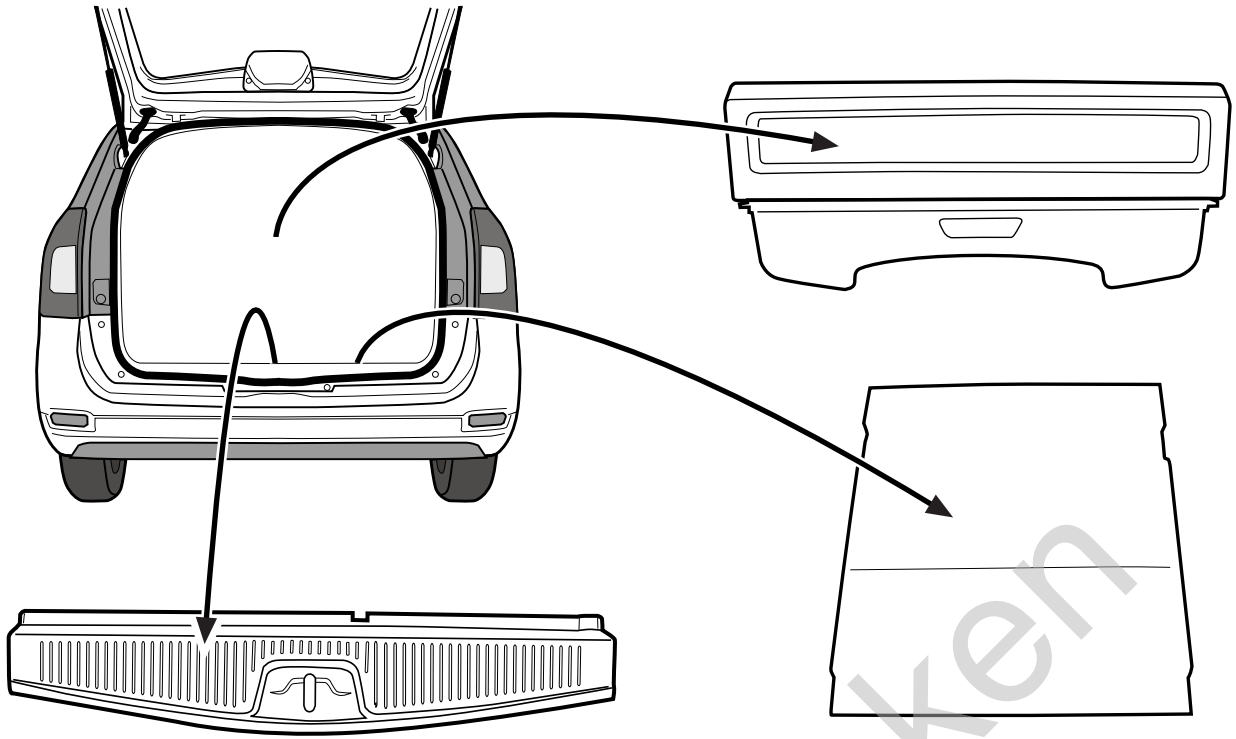

Faisceau pour attelage / 7 broches / 12 Volt / ISO 1724

Instructions de montage

I

Cablaggio elettrico per ganci di traino / 7 poli / 12 Volt / ISO 1724

Istruzione di montaggio

E

Kits eléctricos para enganches de remolques / 7 pins / 12 Volt / ISO 1724

Instrucciones de montaje

NL

Elektro-inbouwset voor aanhangerkoppeling / 7-polig / 12 Volt / ISO 1724

Montagehandleiding

L

ISO 1724

Belegung der Steckdose / Maximale Ausgangsleistung
 Socket configuration / Maximum power output
 Correspondance des contacts de la prise / Puissance de sortie maximale
 Abbinamento della presa / Uscita di alimentazione massima
 Indeling van de stekkerdoos / maximaal uitgangsvermogen