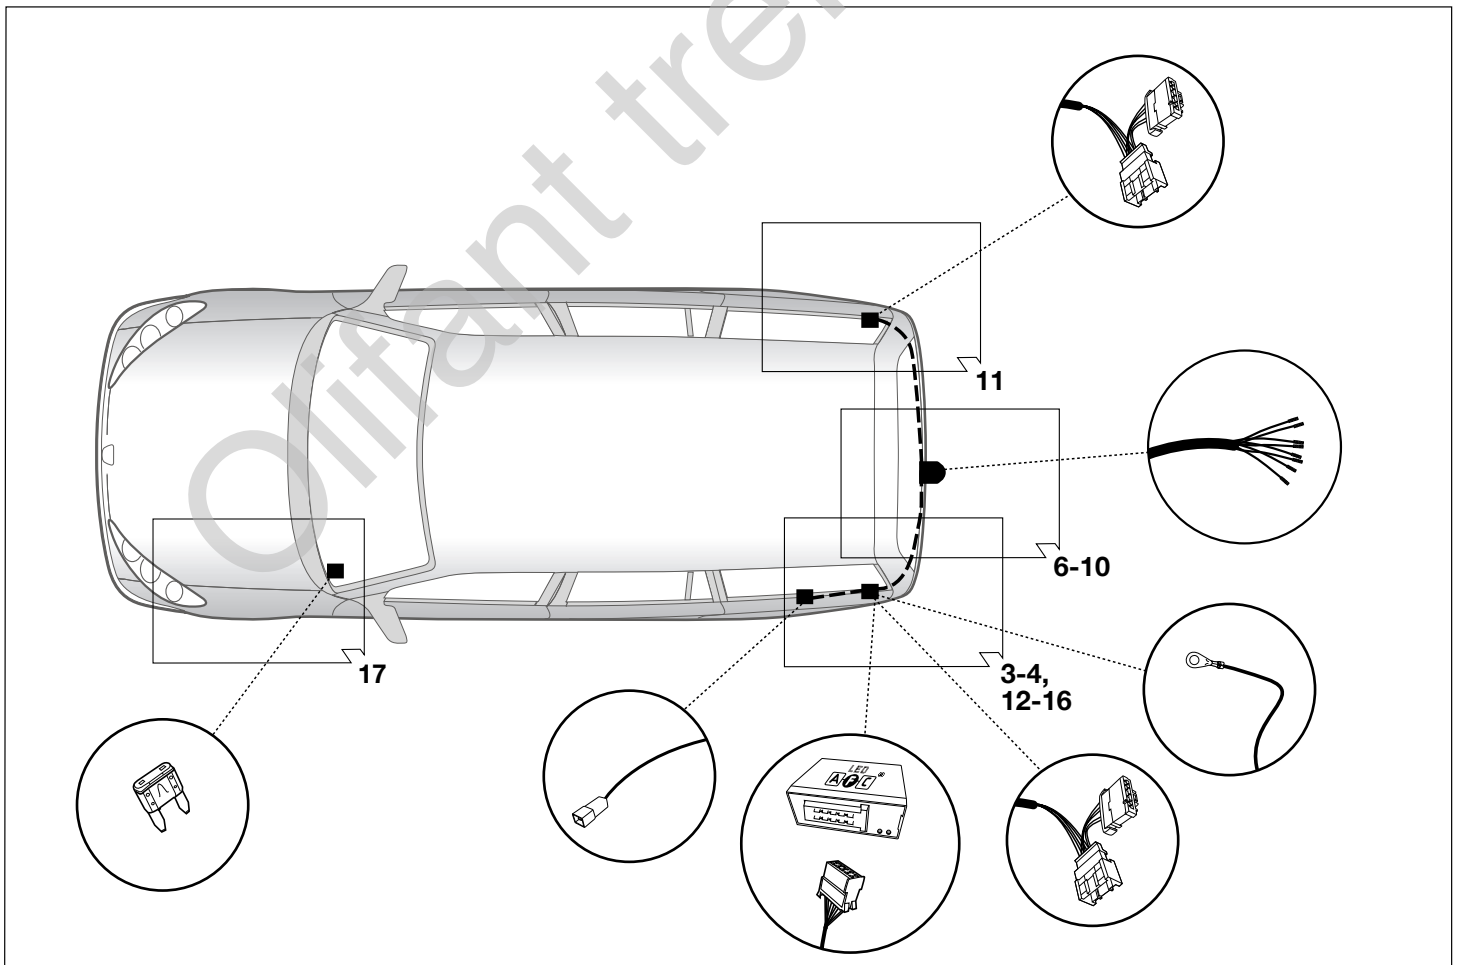

Logan II MCV 09/13 →

D

Elektro-Einbausatz für Anhängerkupplung / 7-polig / 12 Volt / ISO 1724

Einbauanleitung

GB

Electric wiring kit for towbars / 7-pin / 12 Volt / ISO 1724

Fitting instructions

F

Faisceau pour attelage / 7 broches / 12 Volt / ISO 1724

Instructions de montage

I

Cablaggio elettrico per ganci di traino / 7 poli / 12 Volt / ISO 1724

Istruzione di montaggio

E

Kits eléctricos para enganches de remolques / 7 pins / 12 Volt / ISO 1724

Instrucciones de montaje

NL

Elektro-inbouwset voor aanhangerkoppeling / 7-polig / 12 Volt / ISO 1724

Montagehandleiding

L

ISO 1724

Belegung der Steckdose / Maximale Ausgangsleistung
 Socket configuration / Maximum power output
 Correspondance des contacts de la prise / Puissance de sortie maximale
 Abbinamento della presa / Uscita di alimentazione massima
 Indeling van de stekkerdoos / maximaal uitgangsvermogen