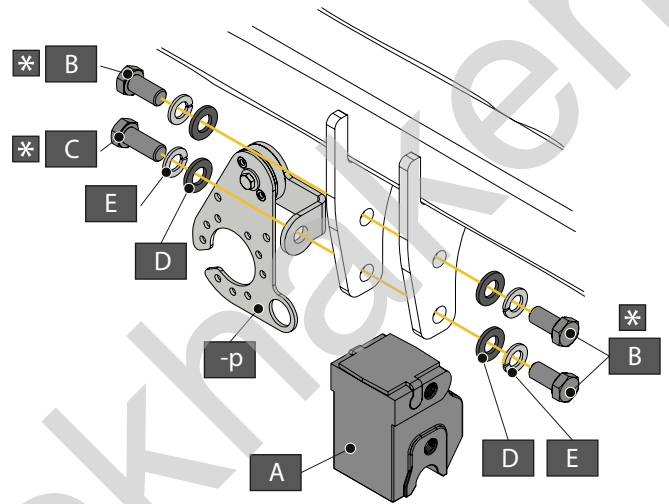

2

BMW Type F22 & F23

BMW 116i only

A		X1 GDW REF. 908.101
B		X1 DIN985-M6
C		X2 Ø15,4 X 6,2 X 1,6 (NYLON)
D		X1 GDW REF. 718.16.002
E		X1 GDW REF. 718.16.003
F		X1 GDW REF. 908.094
G		X1 DIN933-M6 X 30

13

A		X1	T30
B		X3	DIN933-M12X25
C		X1	DIN933-M12X30
D		X4	DIN125A-M12
E		X4	DIN128A-M12

14

BMW 1 F20 & F21

⚠ NOT FOR M-LINE !!!