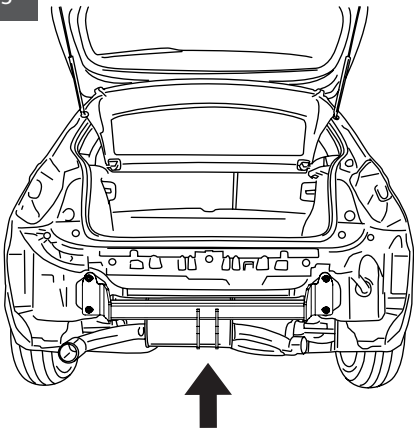

2

BMW Type F22 & F23

BMW 116i only

A		X1 GDW REF. 908.101
B		X1 DIN985-M6
C		X2 Ø15,4 X 6,2 X 1,6 (NYLON)
D		X1 GDW REF. 718.16.002
E		X1 GDW REF. 718.16.003
F		X1 GDW REF. 908.094
G		X1 DIN933-M6 X 30

13