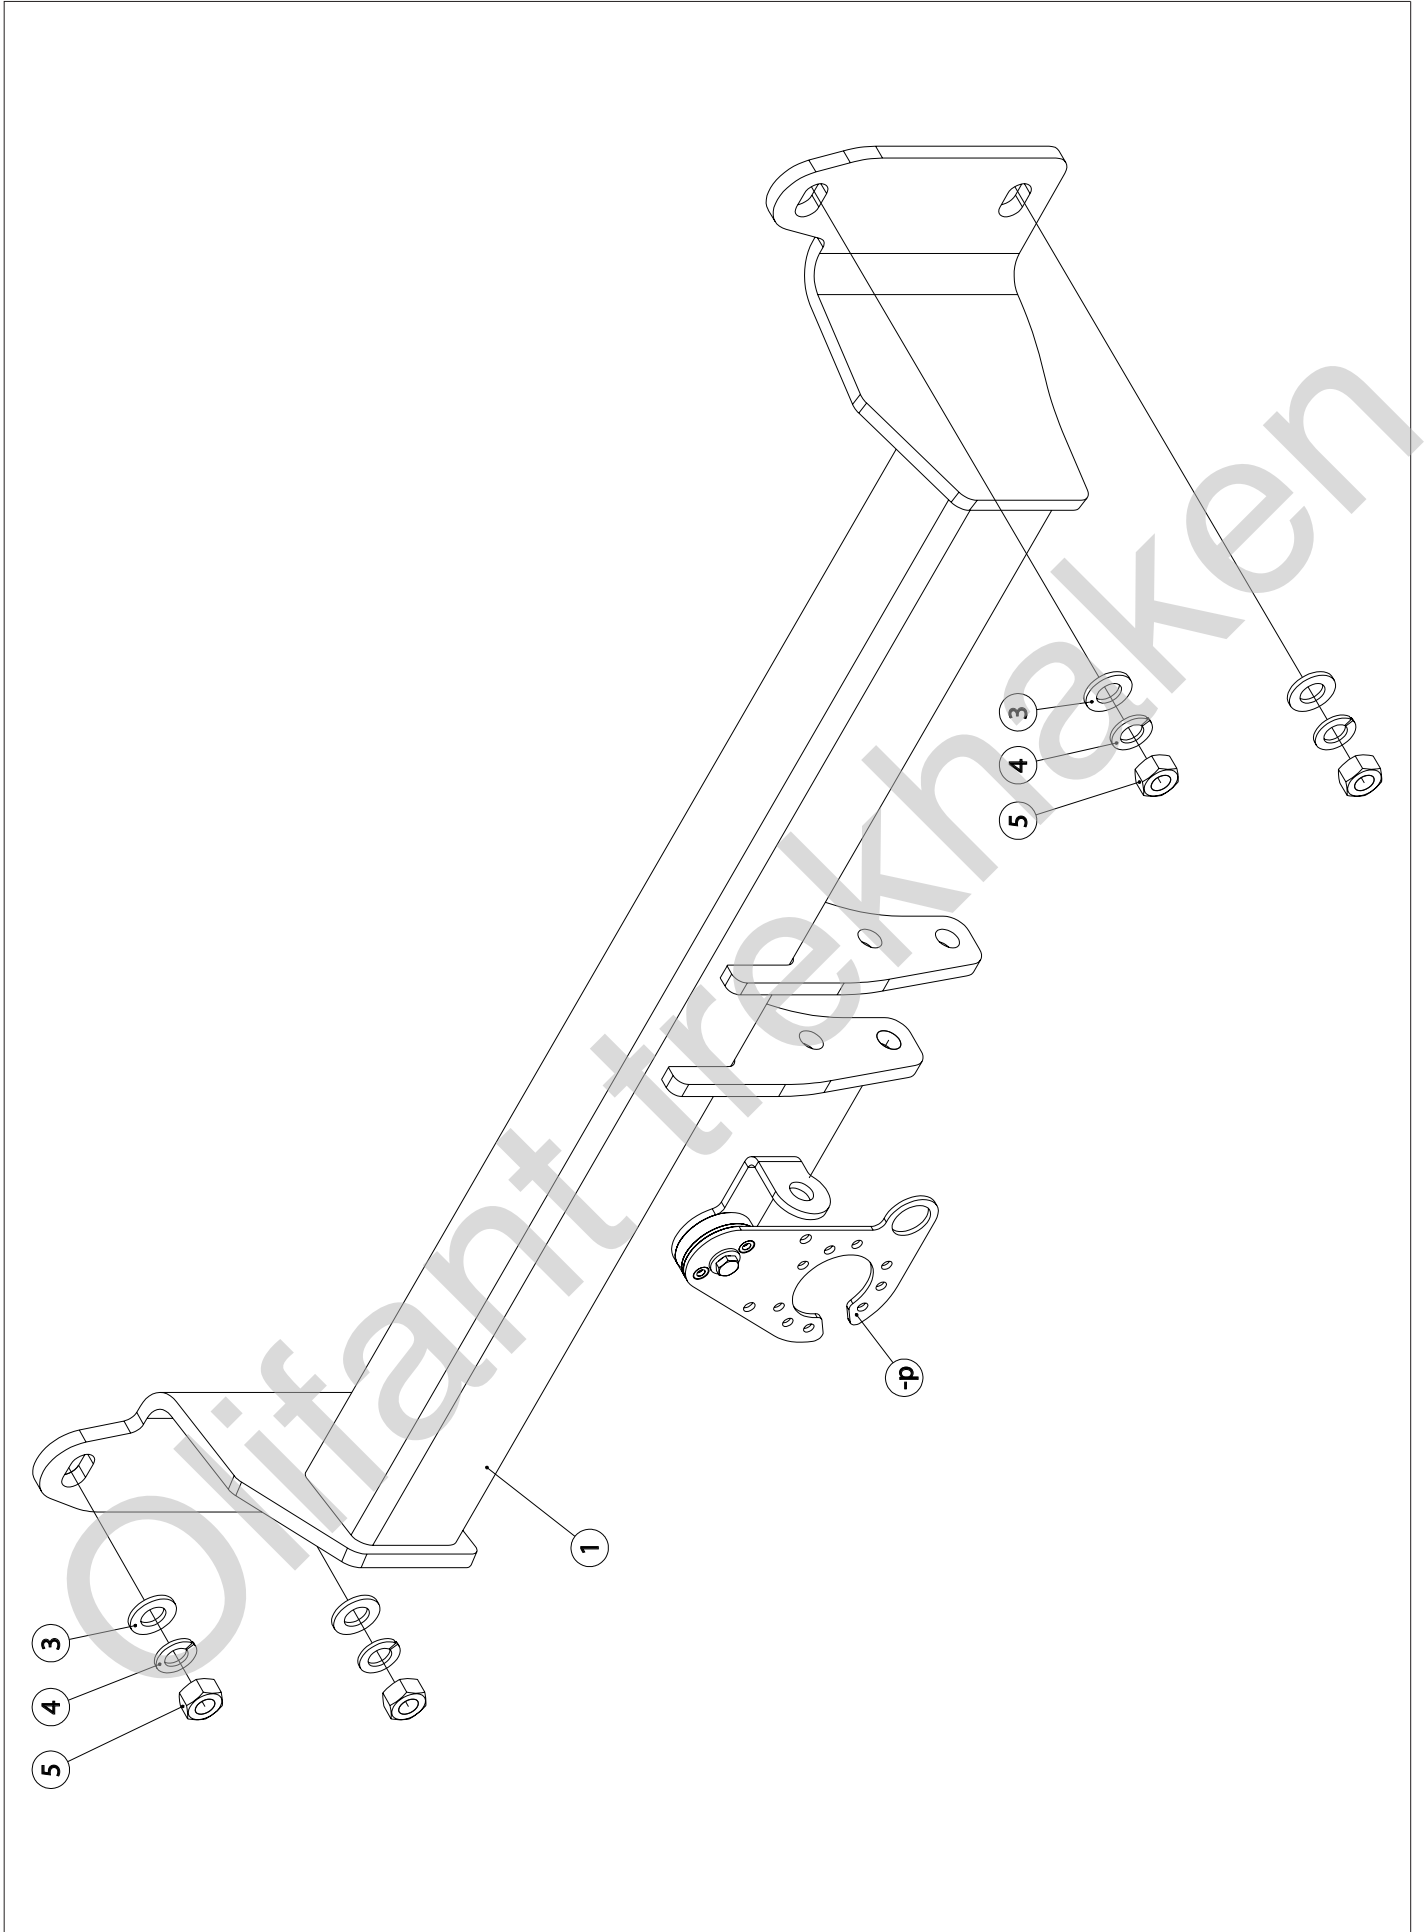

TREKHAKEN • ATTELAGES • ANHÄNGERVORRICHTUNGEN • TOWBARS • ENHANCES • ANHÆNGERTRÆK
Montagehandleiding | instructions de montage | Einbauanleitung | Mounting instruction
Instrucciones de montaje | monteringsvejledning

BMW 2 F23 Cabrio

02/'15-

1		X1	GDW REF. 2113
2		X1	GDW REF. 2
3		X4	DIN125-A12-1,40HV-ELVZ
4		X4	DIN128A-M12
5		X4	DIN934-M12X1,5

-P		X1	GDW REF. P46
L		X1	DIN985-M6
L		X2	6,2 X 15,4 X 1,6 (NYLON)
L		X1	GDW REF. 718.16.002
L		X1	GDW REF. 718.16.003
L		X1	GDW REF. 908.094
L		X1	DIN933-M6 X 30
L		X1	GDW REF. 908.101

Geleverd met - Livré avec - Delivered with Geliefert mit - Elementos adjuntos-Leveres med		X1	T30
		X1	DIN933-M12 X 30
		X3	DIN933-M12 X 25
		X4	DIN125A-M12
		X4	DIN128A-M12

1

BMW Type F20 + F20 M-Line & F21 + F21 M-Line